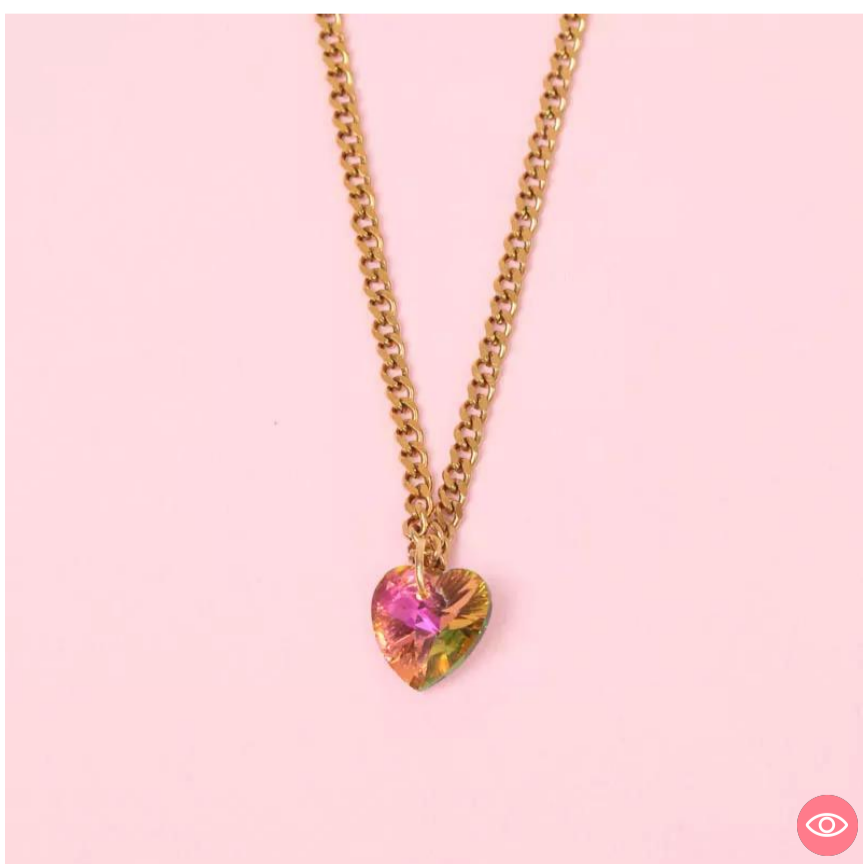

CAD109R
Cad. Corazon Cuarzo Rosa Acero
9.000

CAE110
Coll. Acero 45cm
10.800

CAX111
Coll. Acero 45cm
12.000

CAX112
Coll. Acero 45cm
12.000

CAX113
Coll. Acero 45cm
12.000

CAX115
Coll. Acero 45cm
12.000

CCG100
Coll. Espejo Martillada Cover
18.000