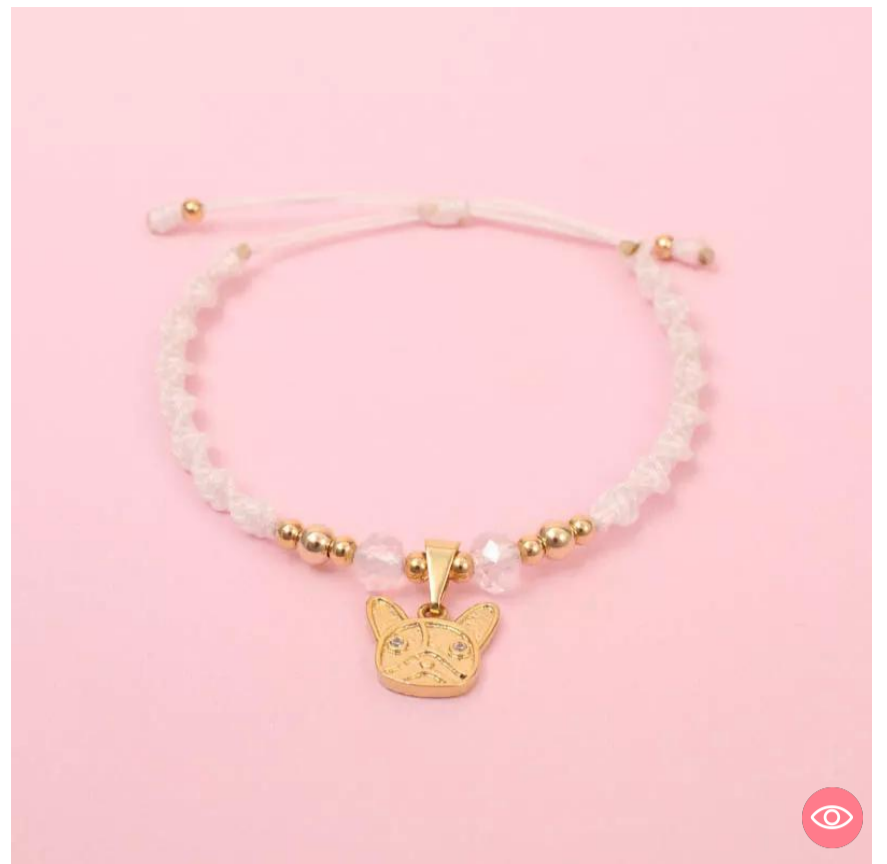

POD222
Pulsera laminado 18cm
9.000

PO223
Balín Liso #5-#4 cm
110.000

PO133
Corazón 18cm cm
43.820

POQ337
Pulsera oro laminado 18cm
60.000

PO134
Flor 18cm cm
47.900

PO135
Milagrosa 18cm cm
56.820

POZ700
Bulldog Negro 18 cm
113.600

PON702
Balin #4 18 cm
43.200

POS703
Huella 18 cm
72.800

POY890
Cruz 18cm
108.000

POO893
Balin Diamantado #, Balin #6 1
48.400

POG909
P lluvia oro laminado 18cm
18.000

PO891
Rondela Negra 18cm
233.200

PO892
Balín Diamantado #6 18cm
50.000

PO993
Bulldog Cristal 18cm
124.800

PO994
Cruz 18cm
114.800

PO995
Bulldog Negro 18cm
135.200