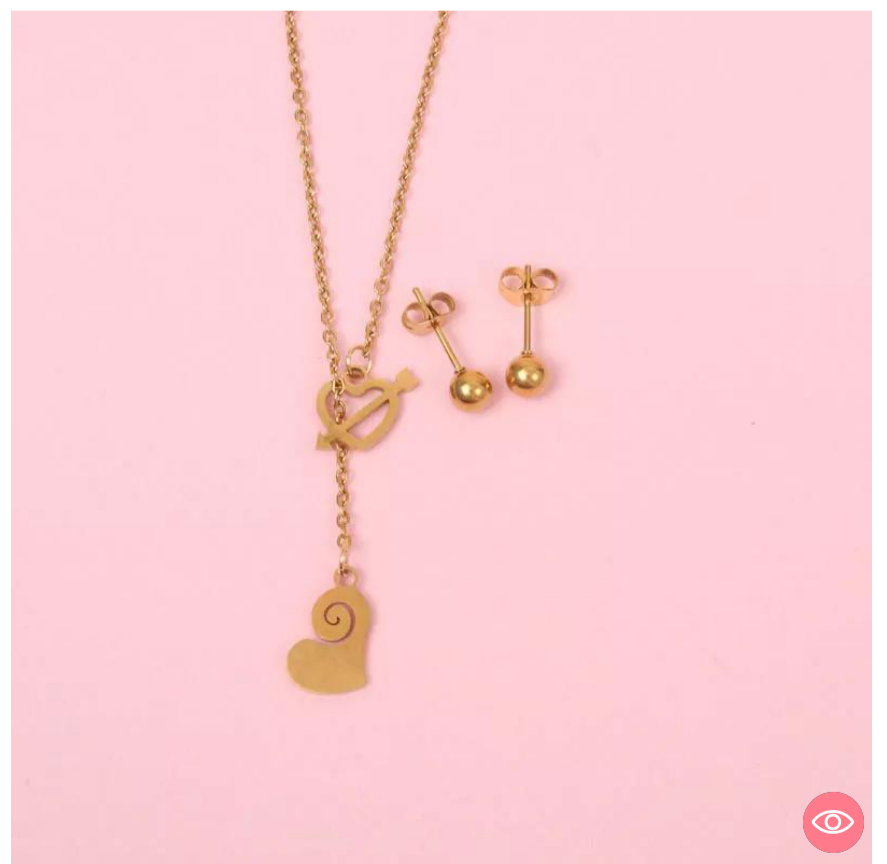

NAX938
Collar Acero Onix
12.000

NAX983
Collar Acero Precio X - Ref.
12.000

NAX994
Coll. Trebol Acero 60cm
12.000

NAX995
Coll. Elefantes Acero 60cm
12.000

NAX996
Coll. Flor Acero 60cm
12.000

NAX997
Coll. Corazones Acero 60cm
12.000