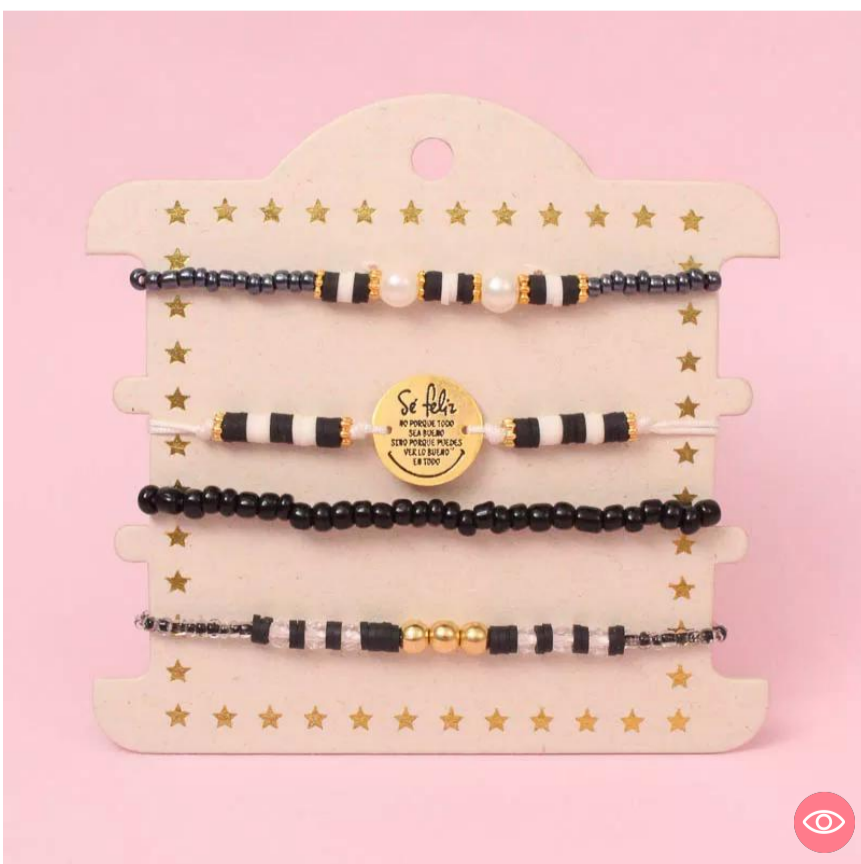

PCF109N
Pul. Set X4 Cover
14.400