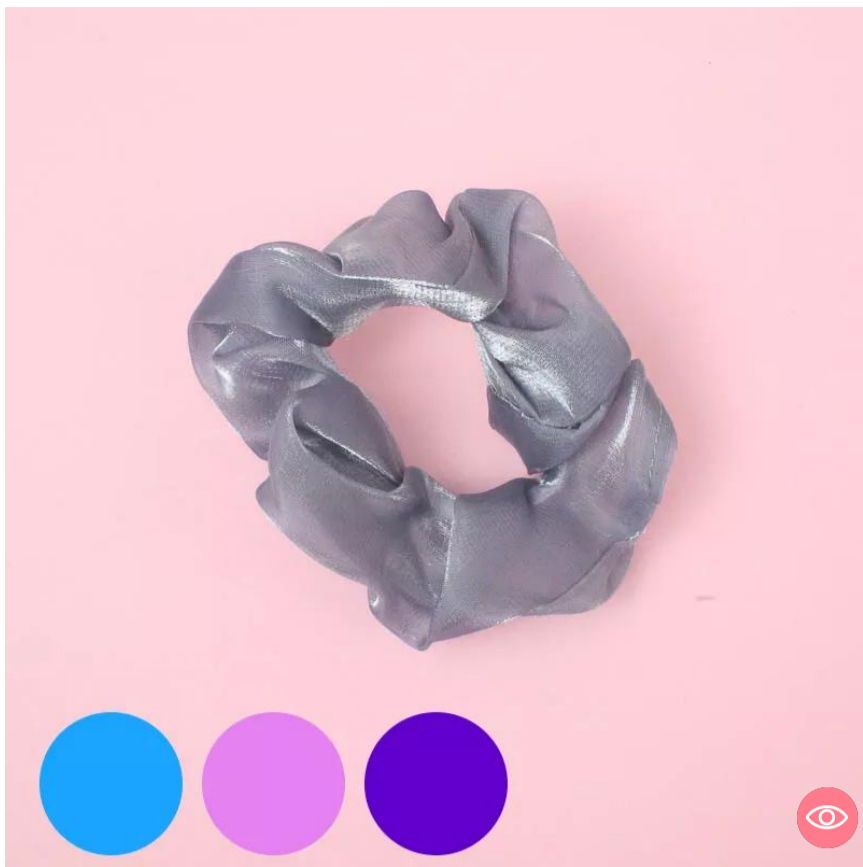

ZEG011
Var. Hebilla Setx2 Especial
18.000

ZEC015
Var. Flor Especial
7.200

ZED016
Var. Mo
9.000

ZEB019
Var. Pulsera Colores Especial
5.400

ZEB020
Var. Pulsera Colores Estrellas
5.400

ZEA023
Var. Chulos Especial
3.600