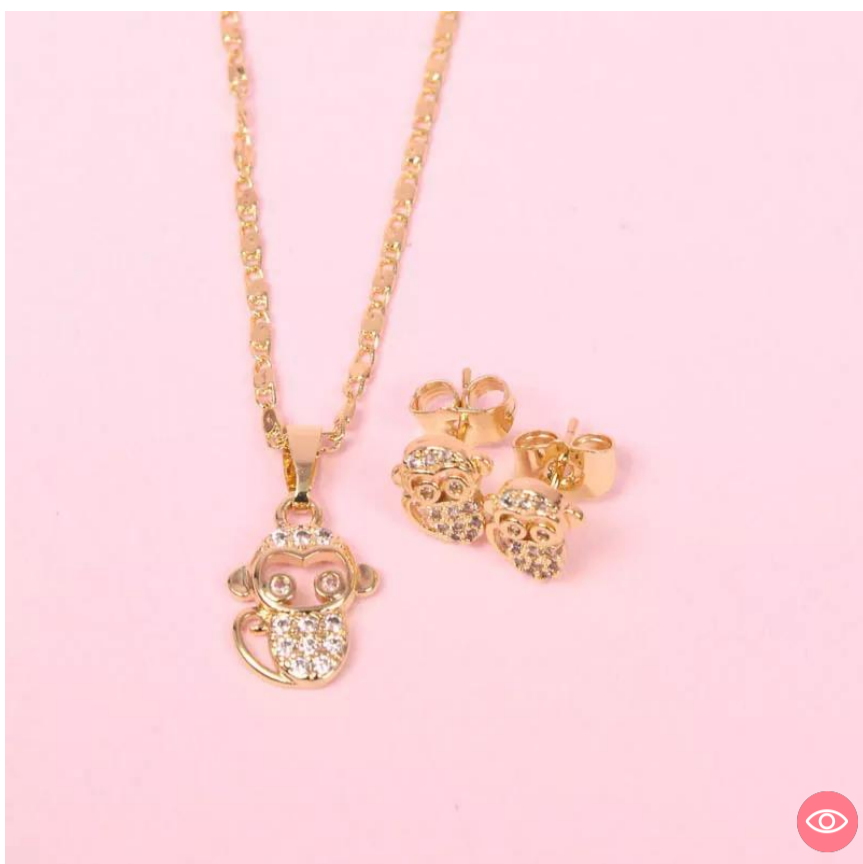

NRJ511V
C estrella verde rodio 45cm
25.200