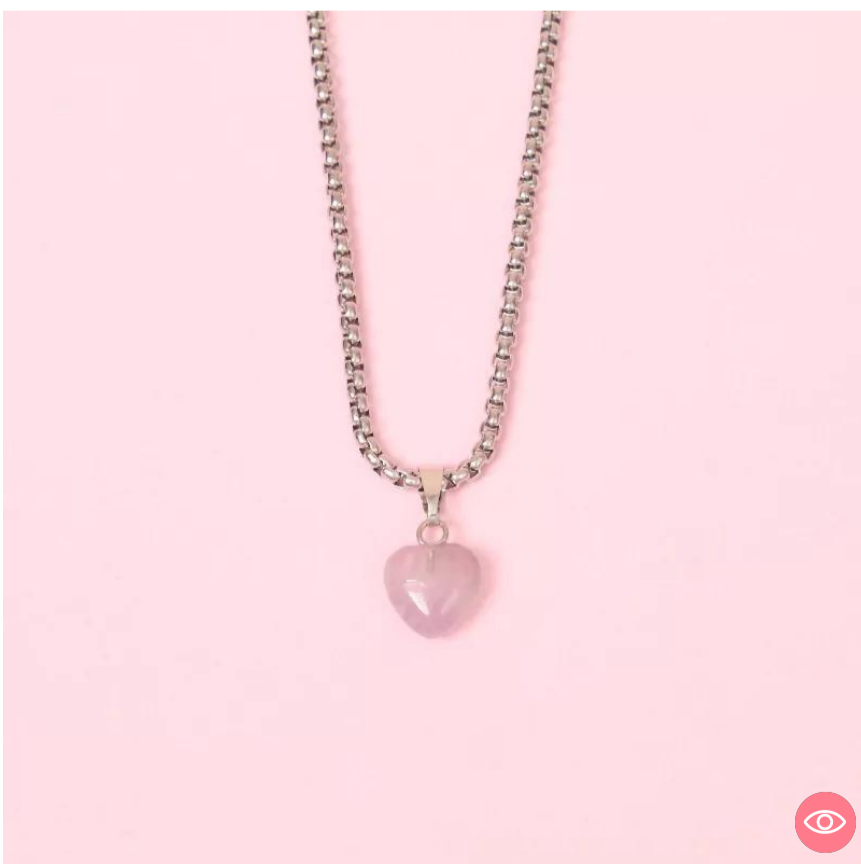

ERE302P
Ear. Plateado Rodio Graduable
10.800

ERE402P
Ear. Plateado Rodio Graduable
10.800

ERE990P
Ear. Plateado Rodio Graduable
10.800

CAF104A
Coll. Jofiel-Amarillo Acero 45
14.400

CAD109A
Cad. Amatista Acero 45cm
9.000