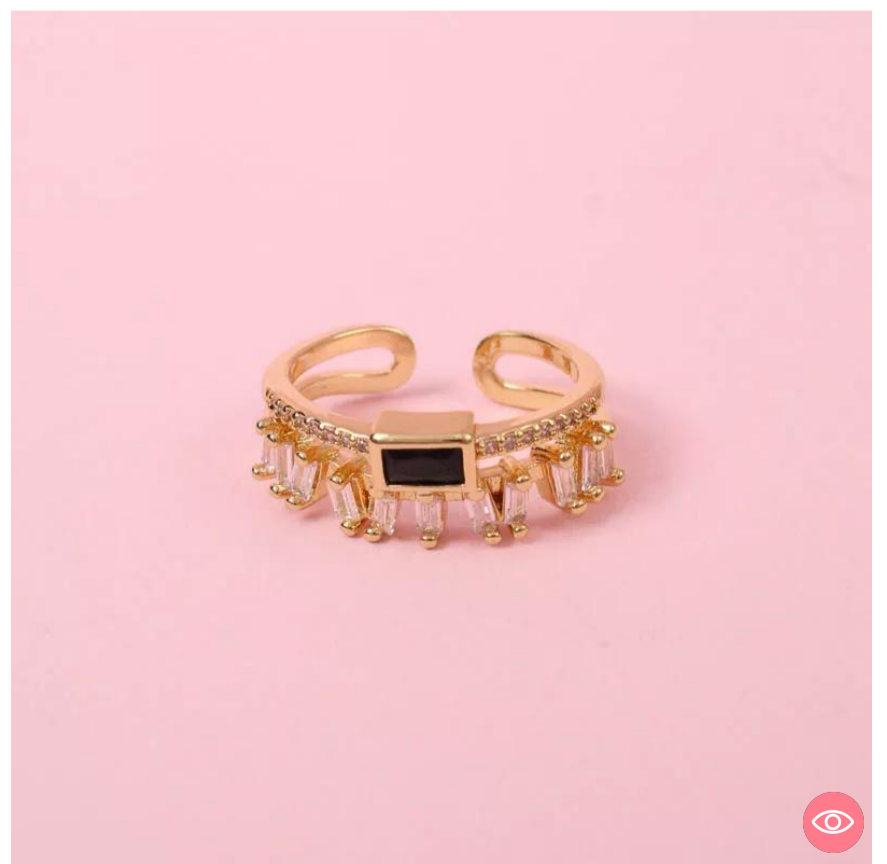

RRJ615D
Ani. Rodio Graduable
25.200