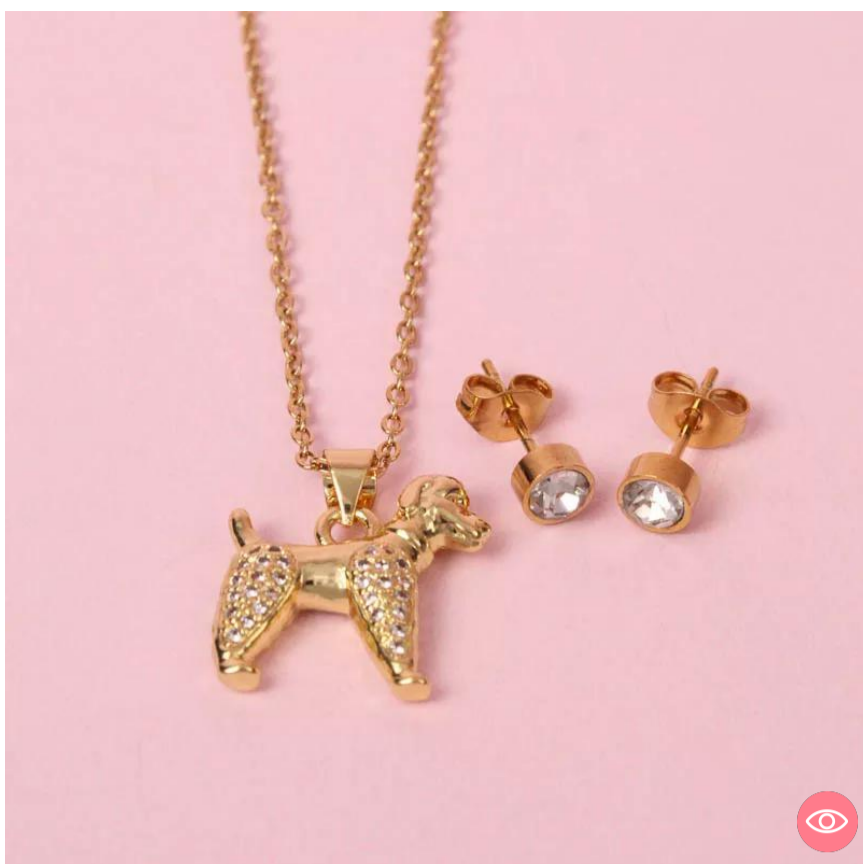

NRM128P
Coll. cruz plateada Rodio 3 x
36.000