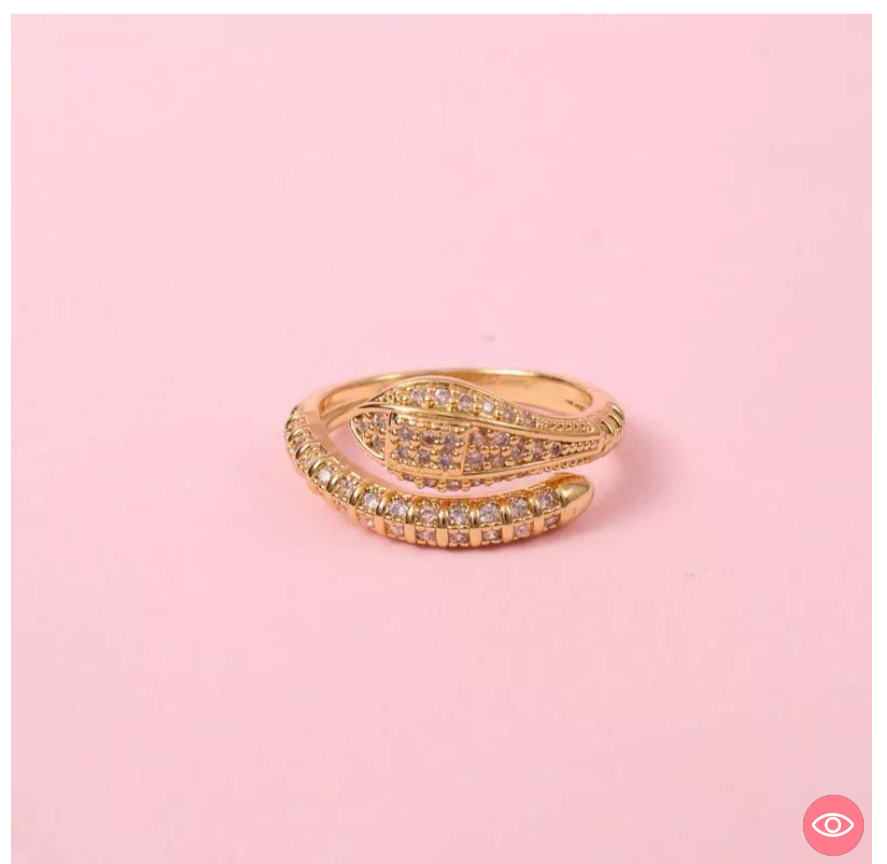

RRK500
Ani. Serpiente Rodio Graduable
28.800