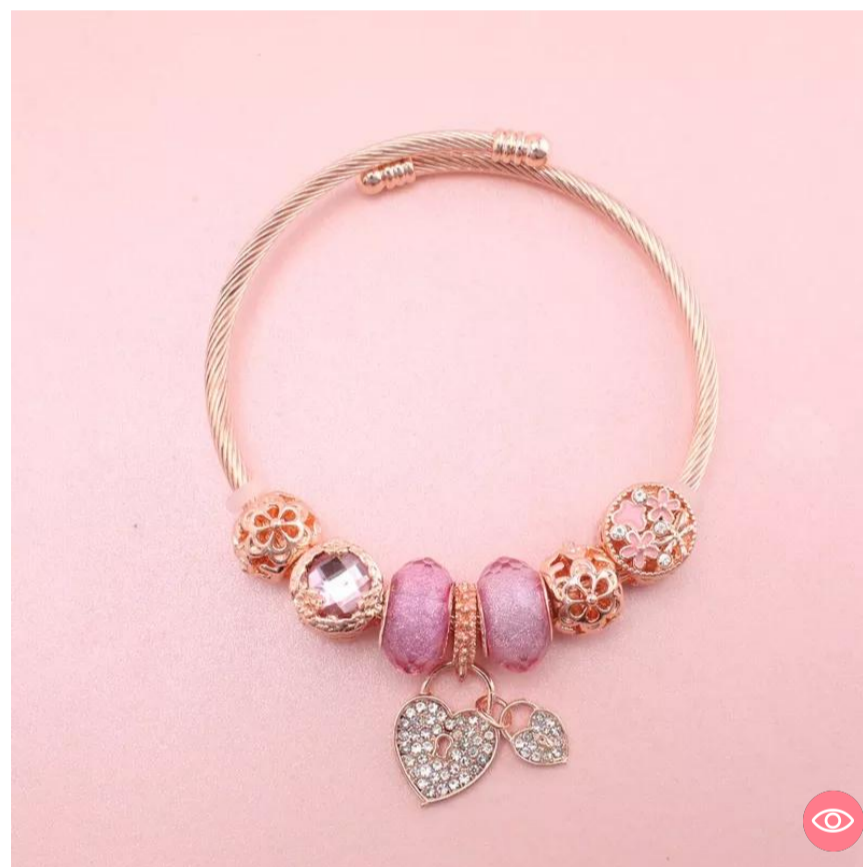

PAX161R
Pul. Acero
12.000

PAX162
Pul. Acero 18cm
12.000

PAX163
Pul. Acero 18cm
12.000

PAE164
Pul. Acero 18cm
10.800

PAO206
pulsera acero Conejo blanco 18
48.000

PAO229
Pul. Estrellita feliz Acero a
48.000

PAP300
pulsera acero Corazon con cand
54.000