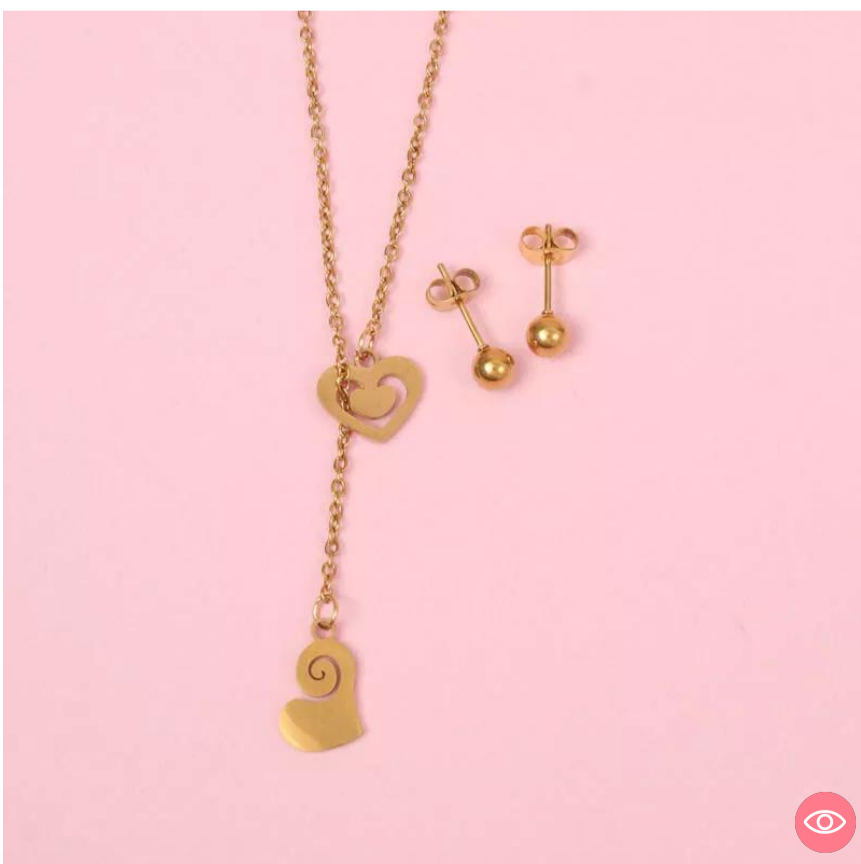

NAX938
Collar Acero Onix
12.000

NAX983
Collar Acero Precio X - Ref.
12.000

NAX994
Coll. Trebol Acero 60cm
12.000

NAX995
Coll. Elefantes Acero 60cm
12.000

NAX996
Coll. Flor Acero 60cm
12.000

NAX997
Coll. Corazones Acero 60cm
12.000