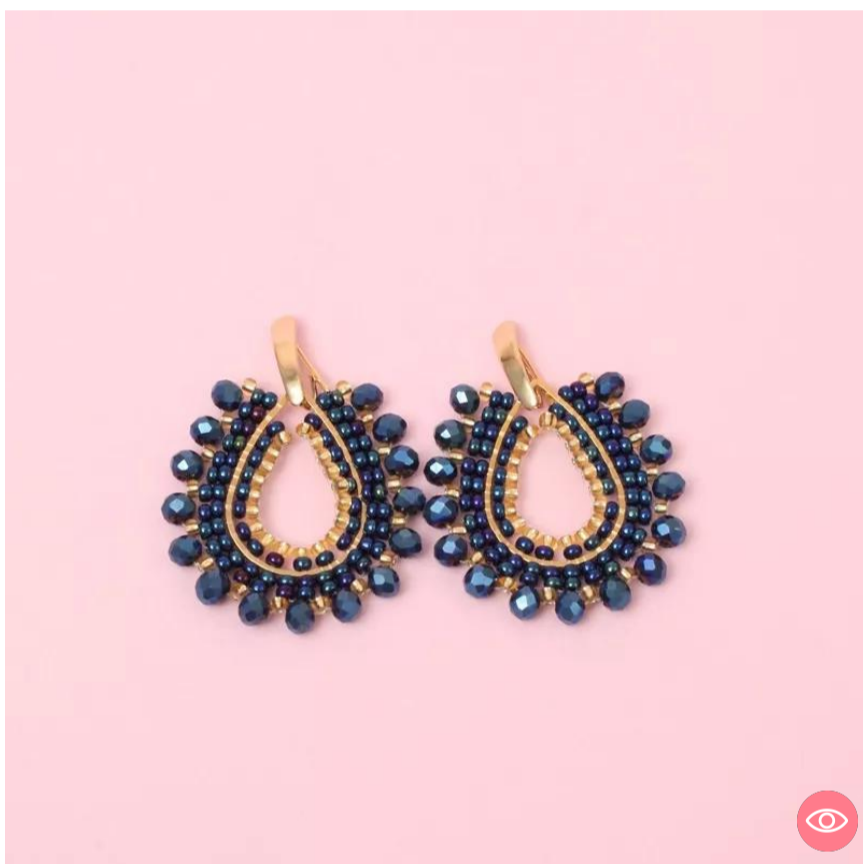

MGJ1510
Max. NARANJA Golfi 4CM
25.200