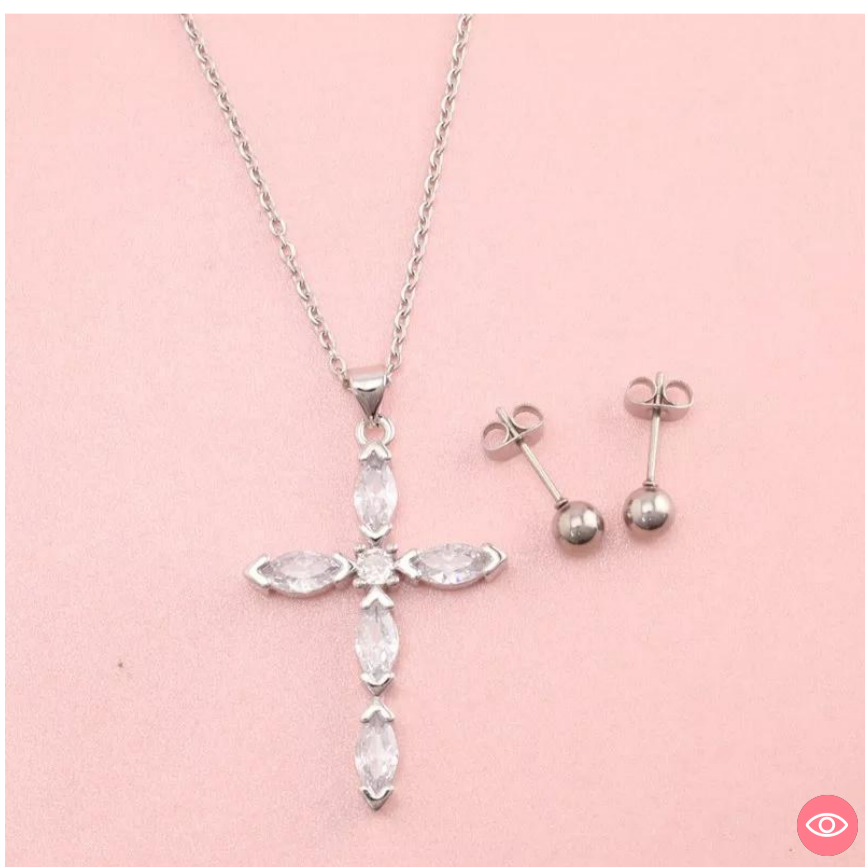

NGD996X
Coll. Invisible Onix Golfi
9.000