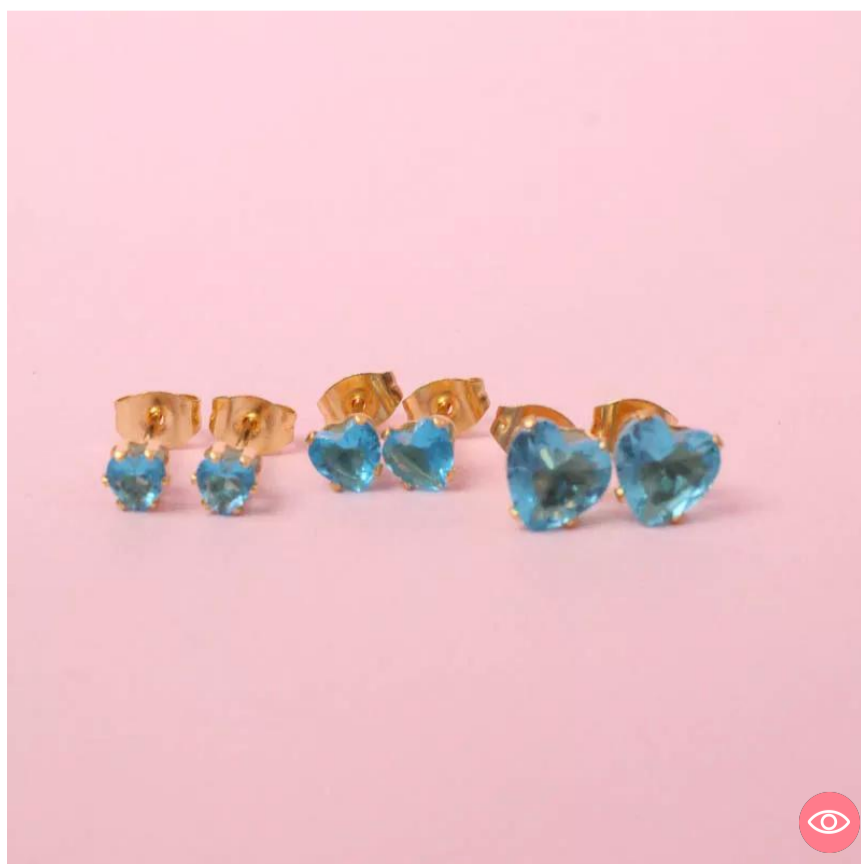

FAB203
Tob. Candado Acero 24cm
5.400

FCG119
Tob. Flor Colores Cover 26cm
18.000

TAX104
T set topo x3 acero 0,6cm
12.000

TAX105
T set topo x3 acero 0,6cm
12.000

TAD126
Top. Topo Seguridad Acero
9.000

TAE131A
Top. Set X3 Acero
10.800