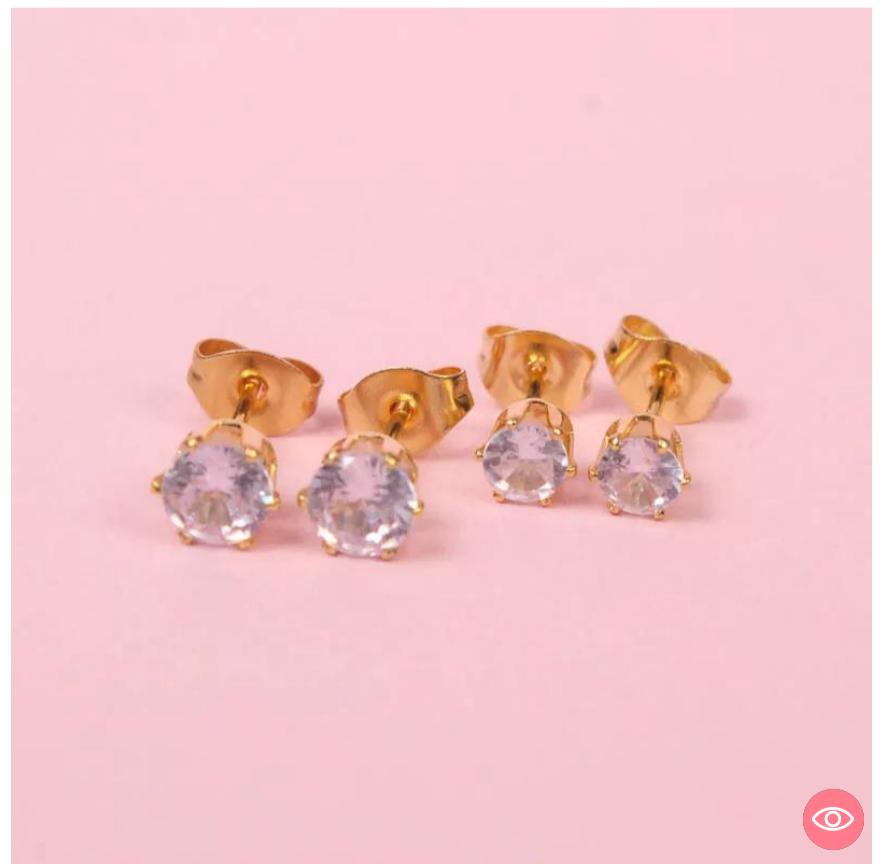

TAB148
T balin acero 0,4 cm
5.400

TAD306
Top. Topo Seguridad Acero
9.000

TAB397
Top. Setx2 Acero
5.400

TAA616
Top. Llave Acero 1,2cm
3.600

TAX808
Top. setx3 Acero
12.000

TAX809
Top. setx3 Acero
12.000

TAC810
Top. Set X2 Acero
7.200