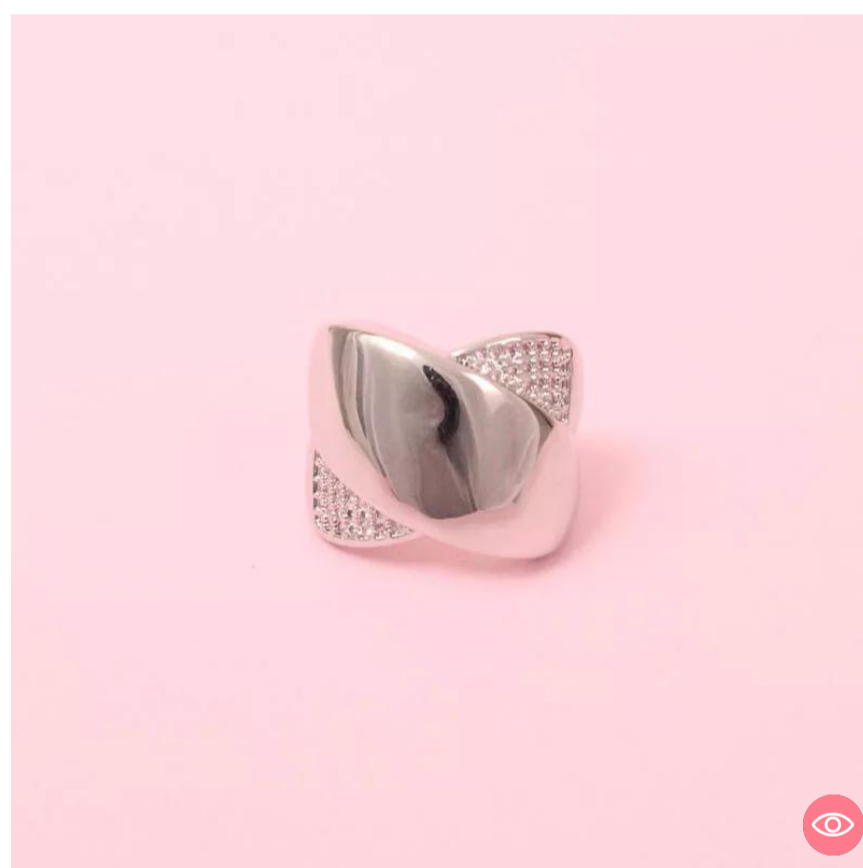

RRK129
Ani. Plateado Rodio Graduable
28.800