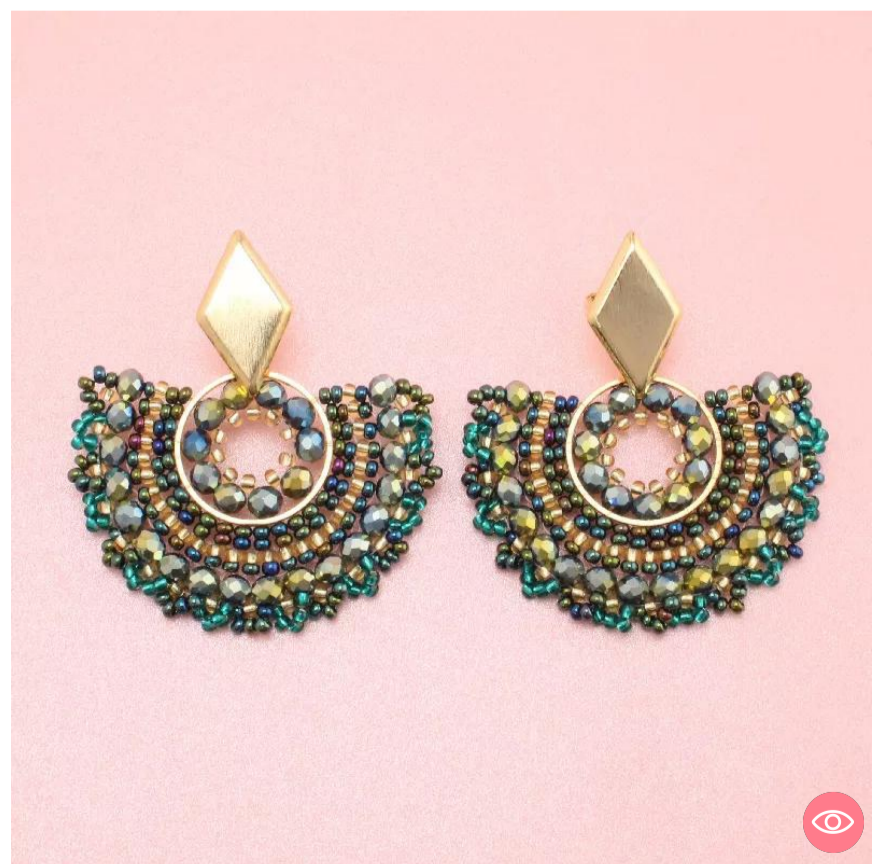

MGH334N
Max. Negro Golfi 3,6cm
21.600

MGH334T
Max. Turqueza Golfi 3,6cm
21.600

MGK404N
Max. Golfi
28.800

MGK404R
Max. Golfi
28.800

MGK404V
Max. Golfi
28.800

MGL517A
Max. Amarillo Golfi 6,5cm
32.400

MGL517M
Max. Morado Golfi 6,5cm
32.400