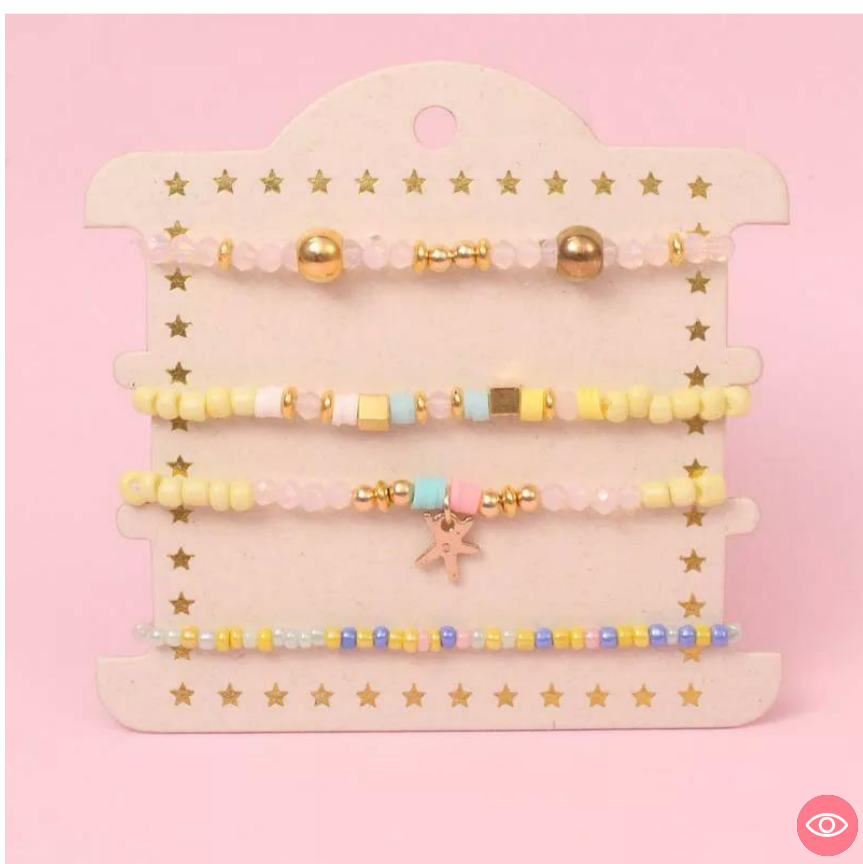

PAX161R
Pul. Acero
12.000

PAX162
Pul. Acero 18cm
12.000

PAX163
Pul. Acero 18cm
12.000

PAE164
Pul. Acero 18cm
10.800

PAO206
pulsera acero Conejo blanco 18
48.000

PAO229
Pul. Estrellita feliz Acero a
48.000

PAP300
pulsera acero Corazon con cand
54.000