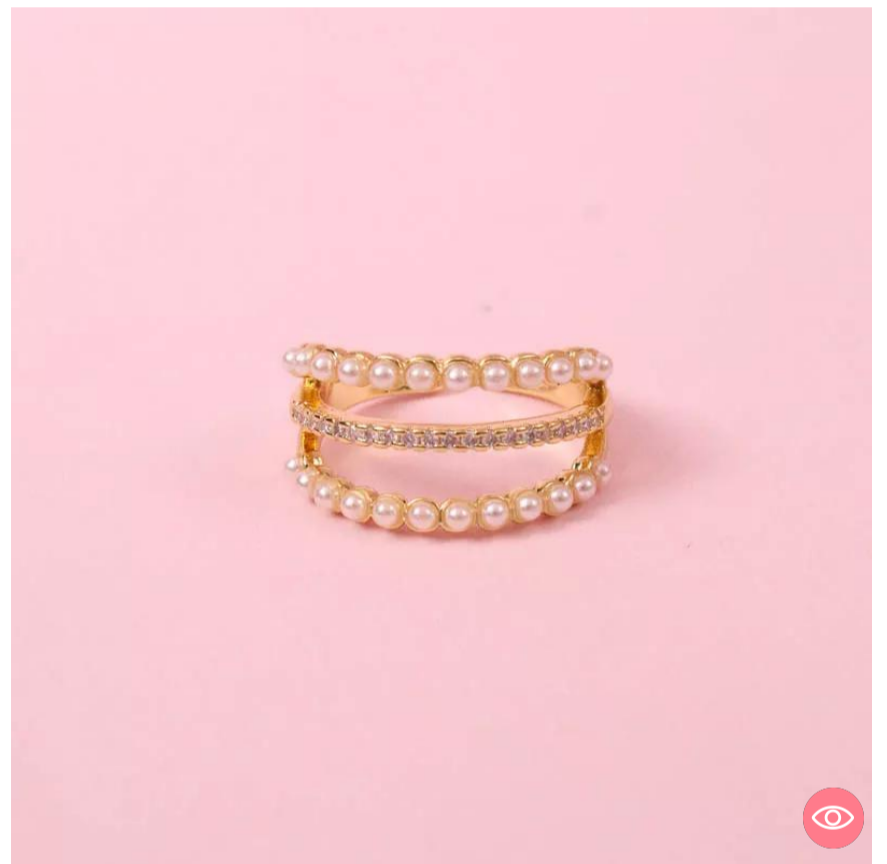

RRJ608D
Ani. Rodio Graduable
25.200