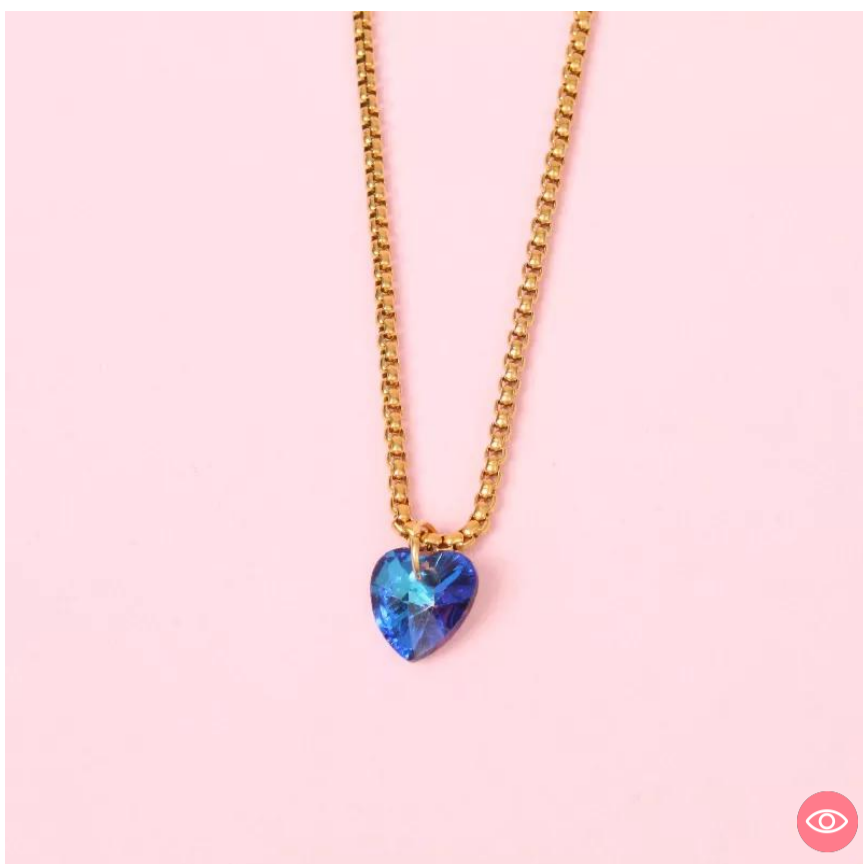

CAD109A
Cad. Amatista Acero 45cm
9.000