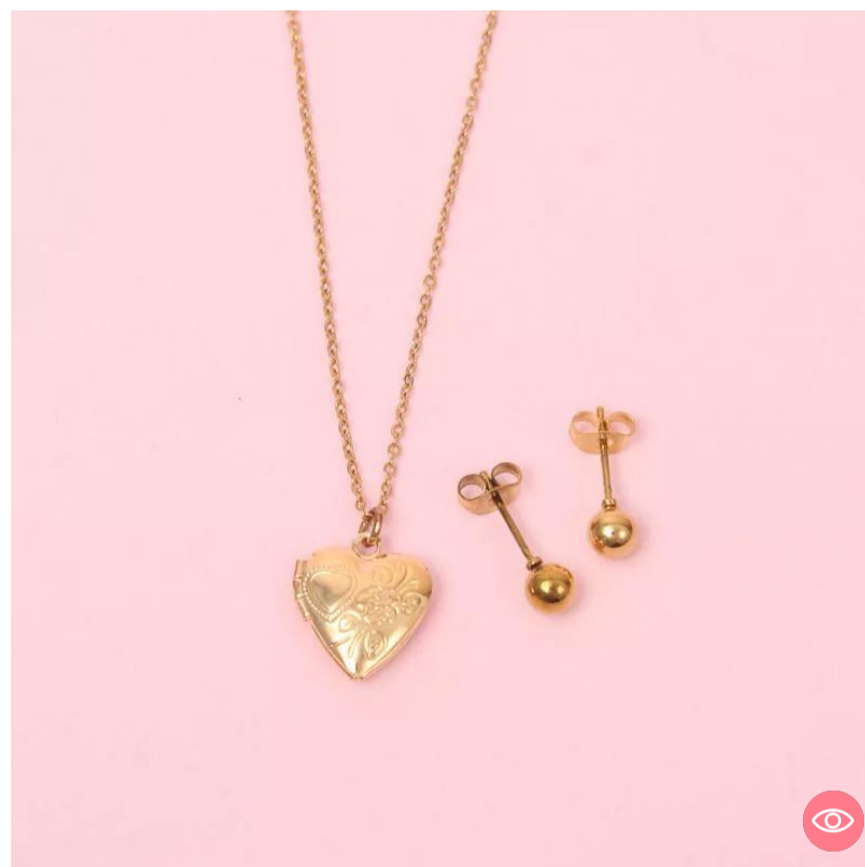

NGD996R
Coll. Invisible Cuarzo Rosa G
9.000