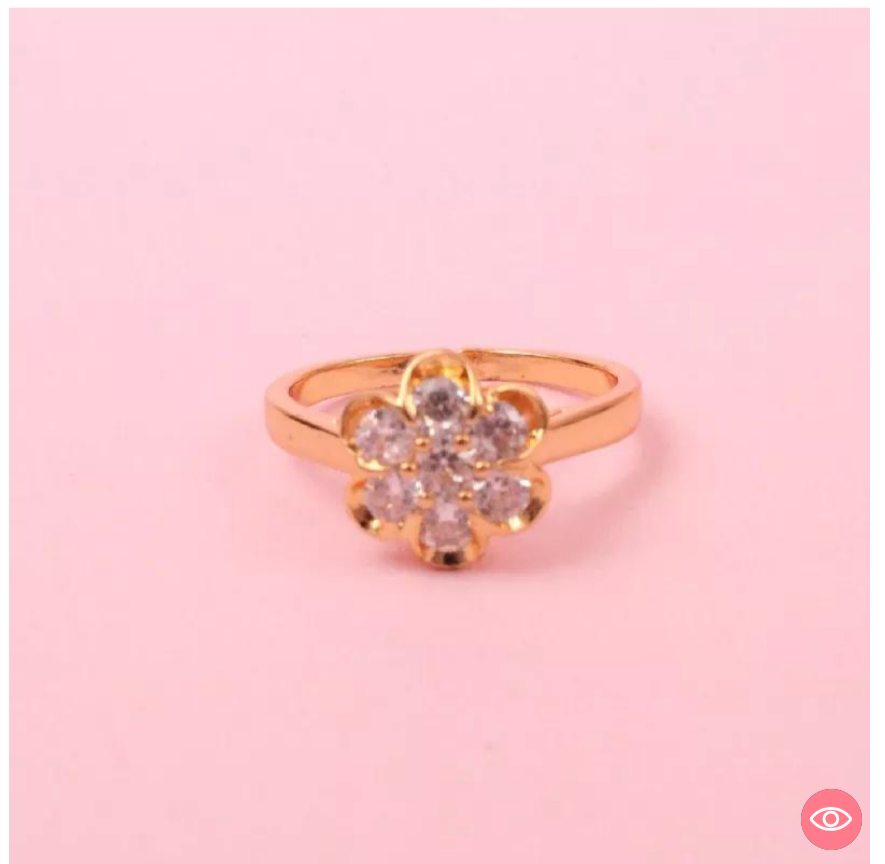

RCX125
Ani. Cover Graduable
12.000