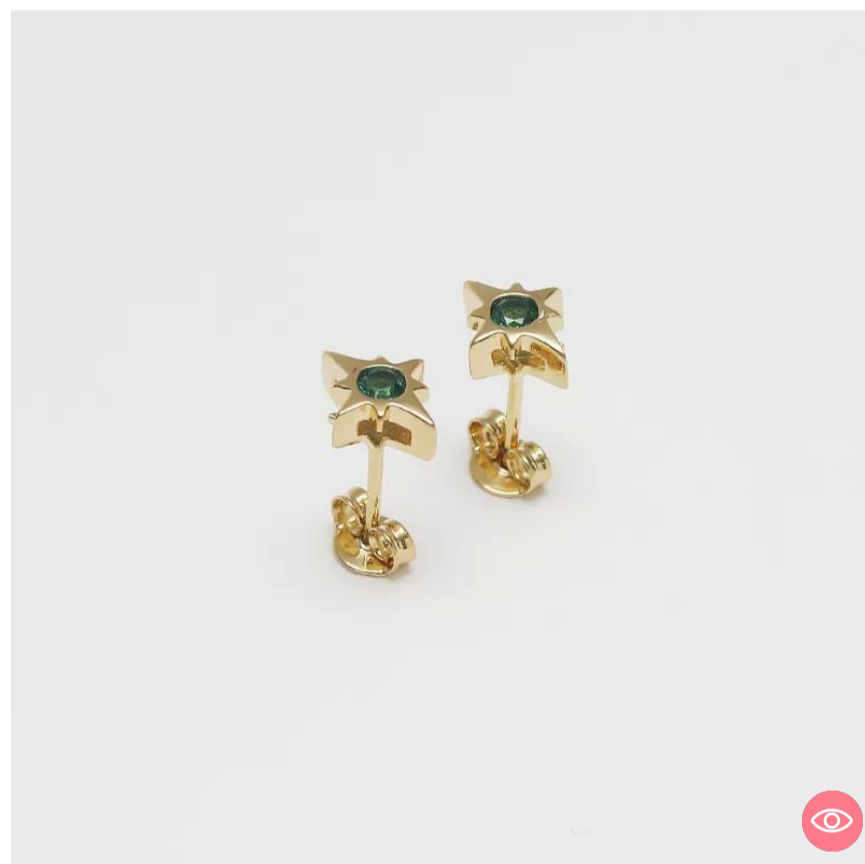

33033
A Balin 3Mm
25.000