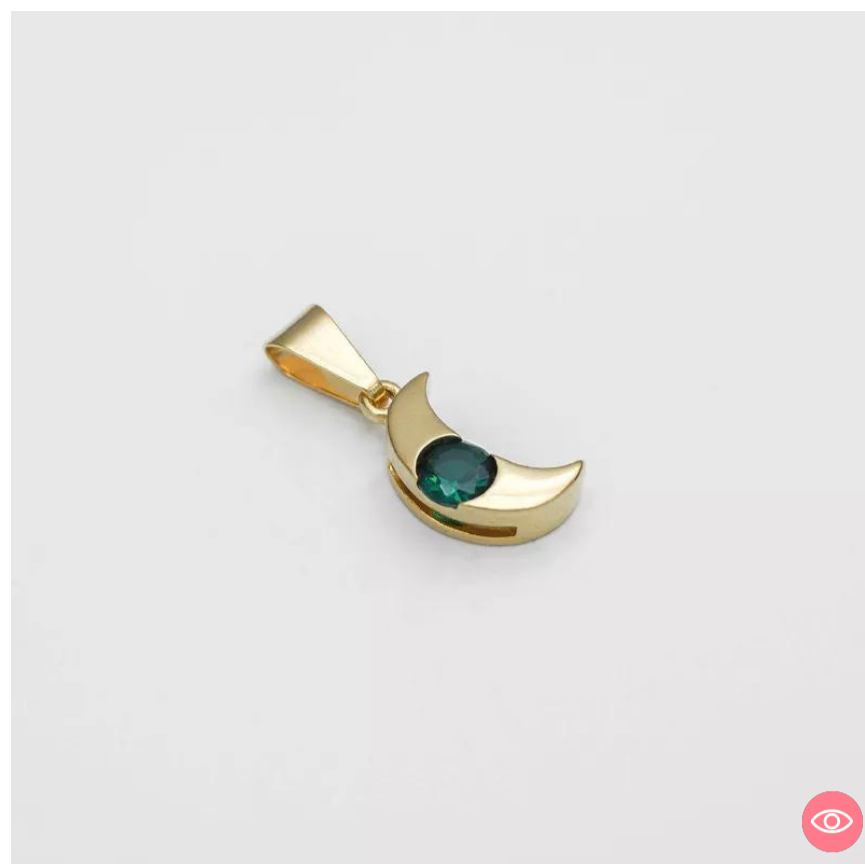

23369
D virgen milagrosa mediana
70.000