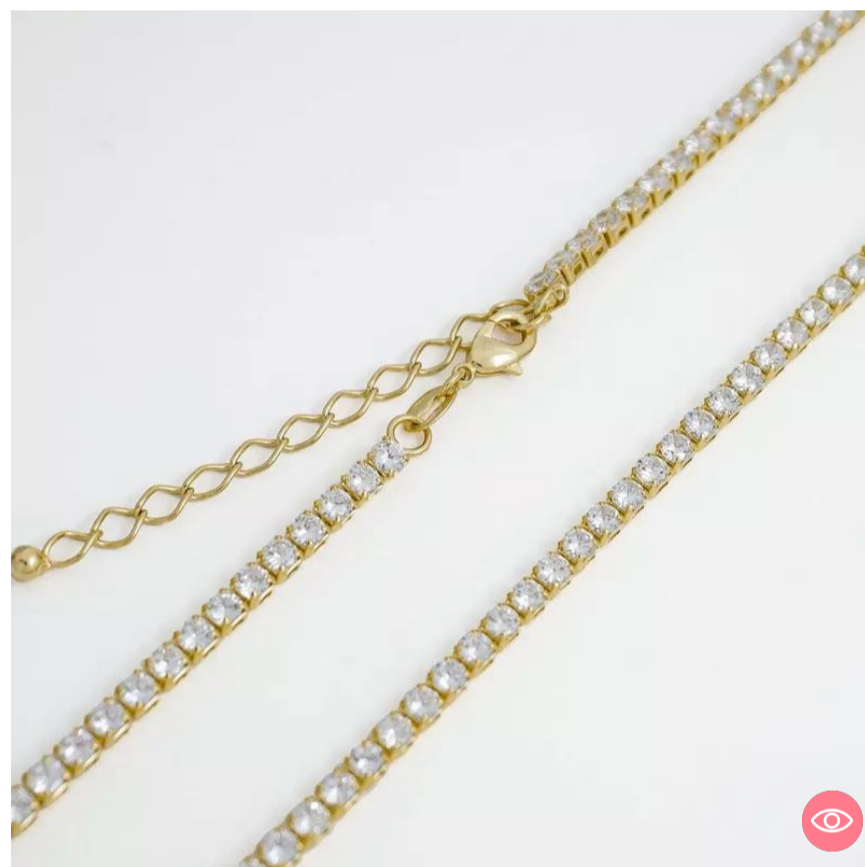

42766
C Veneciana 0.7 mm 45 Cms
100.000