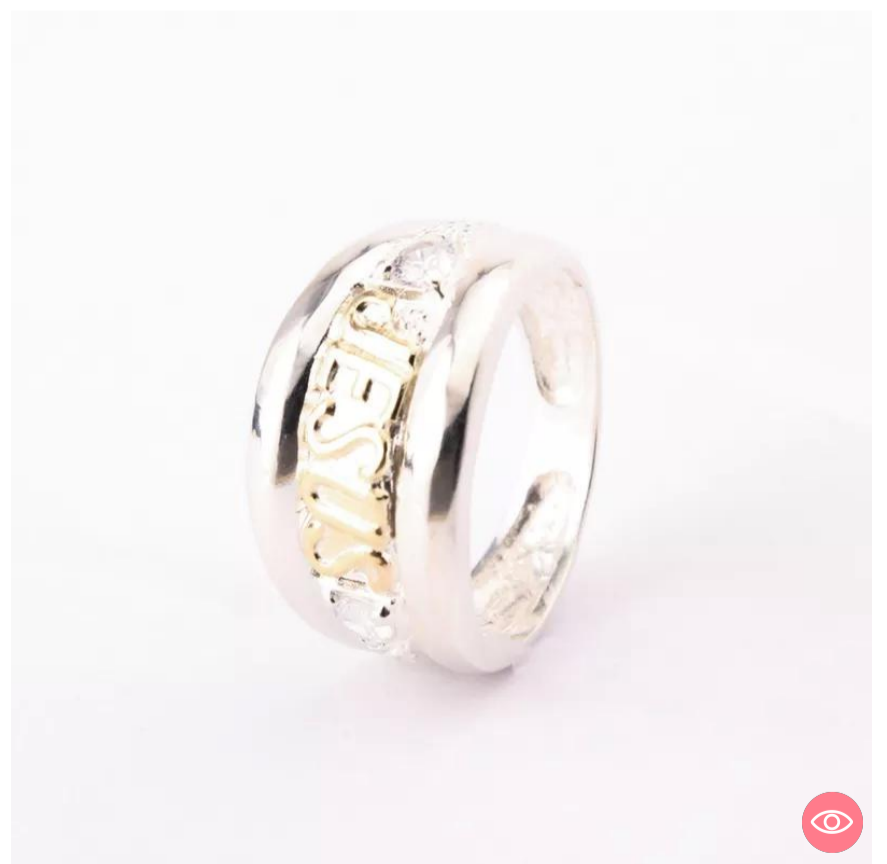

RPT300T6
Anillo plata talla 6
78.000

RPO303T6
Ani. Circon Verde Plata
48.000

RPT327T6
A quince anos plata talla
78.000

RPT327T7
A quince anos plata talla
78.000

RPT328T7
A Jesus plata talla 7
78.000

TPI107
Top. Rana Plata 0,8cm
23.400