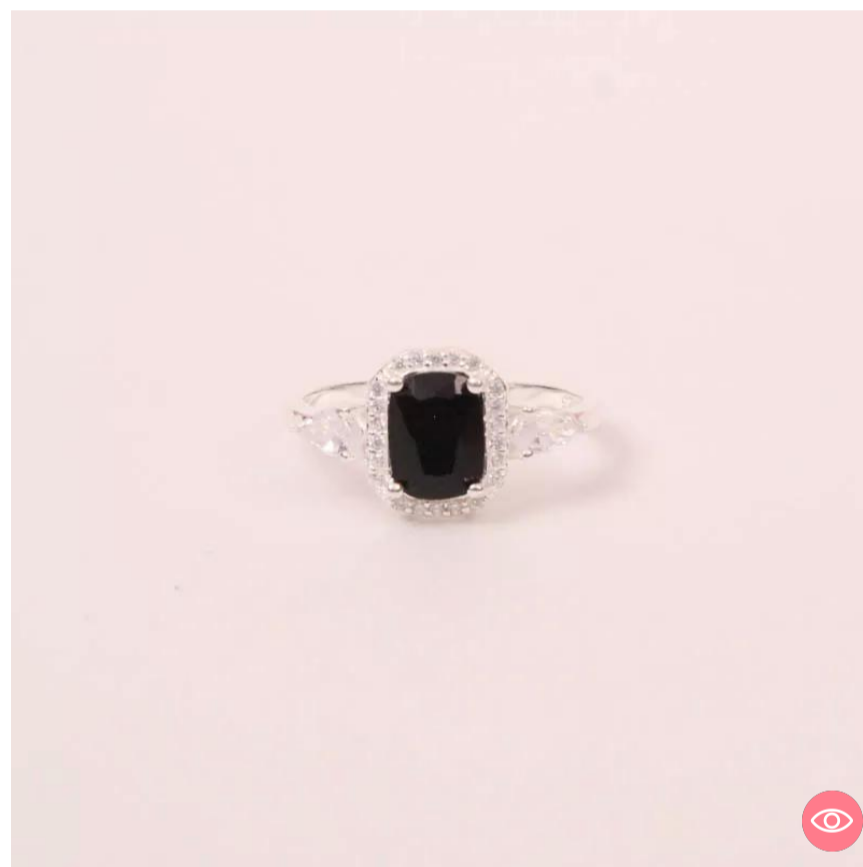

PPH102B
Coll. plata18cm
21.600

RPR106T8
Ani. Esmeralda Plata talla 8
66.000