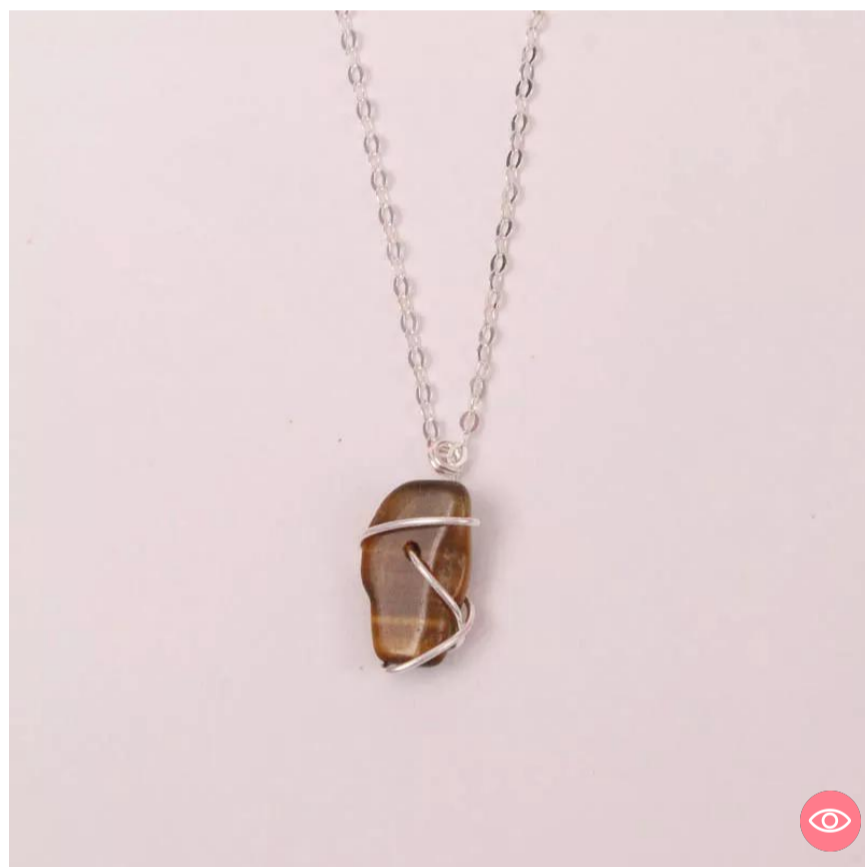

CPZ413
Coll. Escalera Plana Plata 50c
120.000

CPR421
Coll. Veneciana Plata 60
66.000

CPM424C
Coll. Coralina Plata 45
36.000

CPM424L
Coll. Lluvia De Oro Acero 45
36.000

CPM424O
Coll. Ojo De Tigre Plata 45
36.000