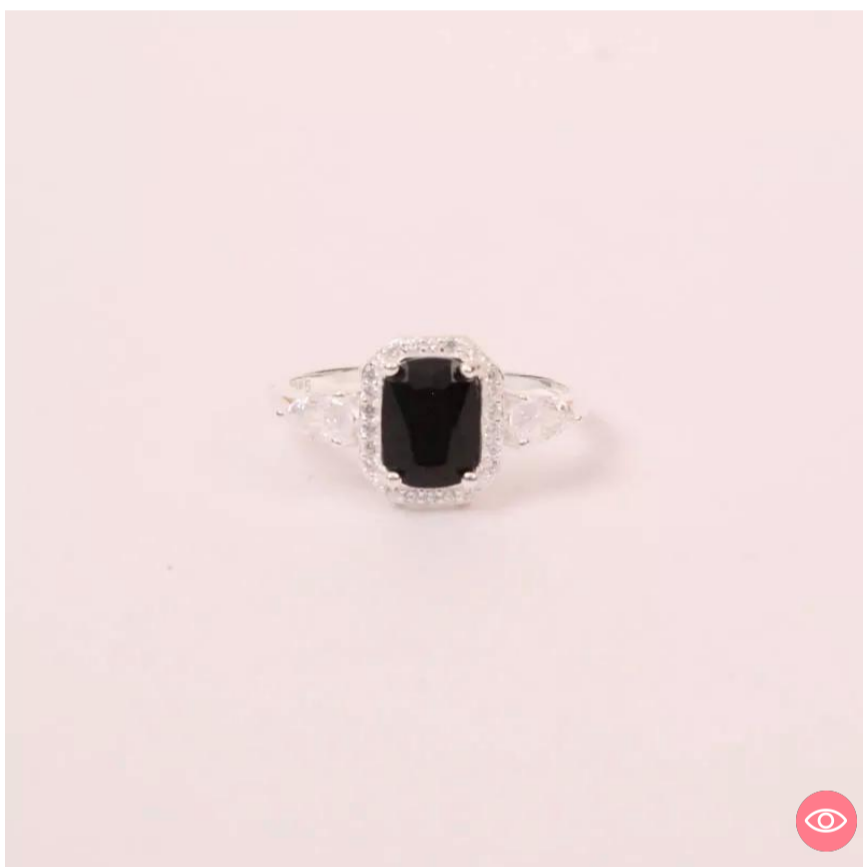

FPH100L
Coll. plata 23,5cm
21.600

FPT101
Tob. Plata 24cm
78.000

FPW302
Tob. Estrellas Plata
96.000

FPZ410
T cruz balin plata 24cm
120.000

PPH101
Pul. Rolo 027 Plata 18cm
21.600

PPH102B
Coll. plata18cm
21.600