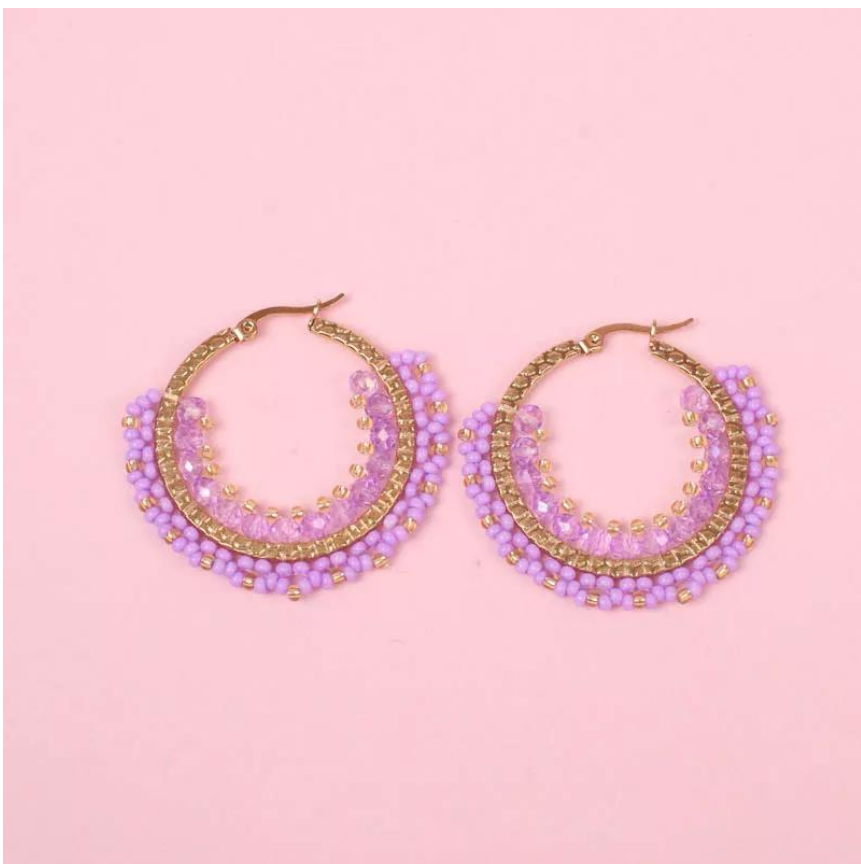

MAG174L
Max. LILA Acero 4,0CM
9.000