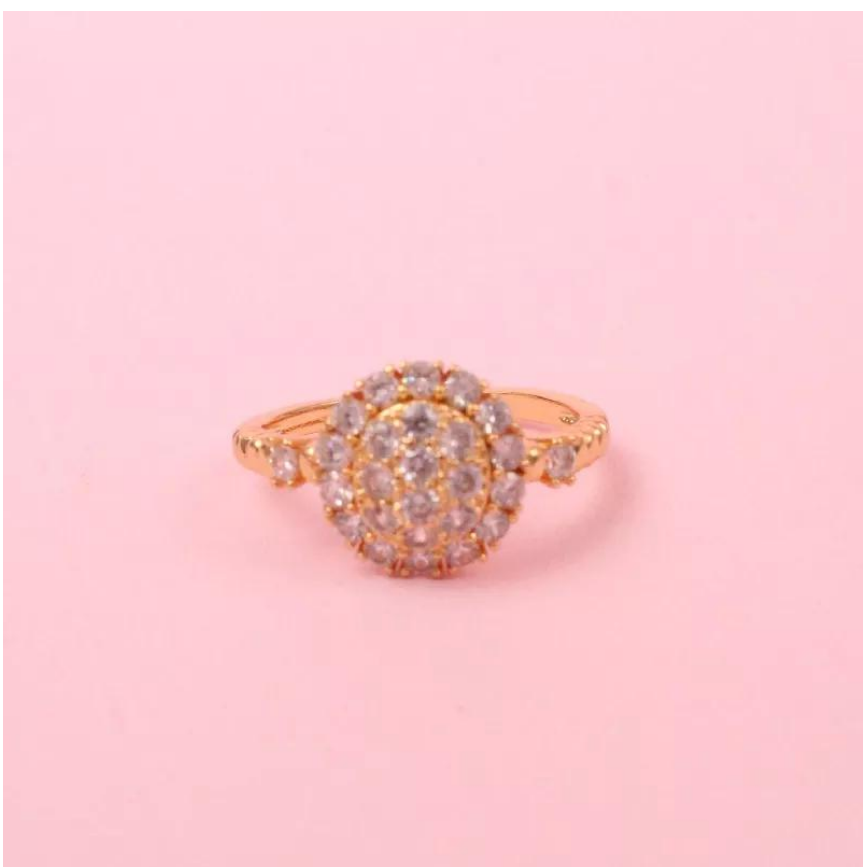

RCX120
Ani. Cover Graduable
6.000