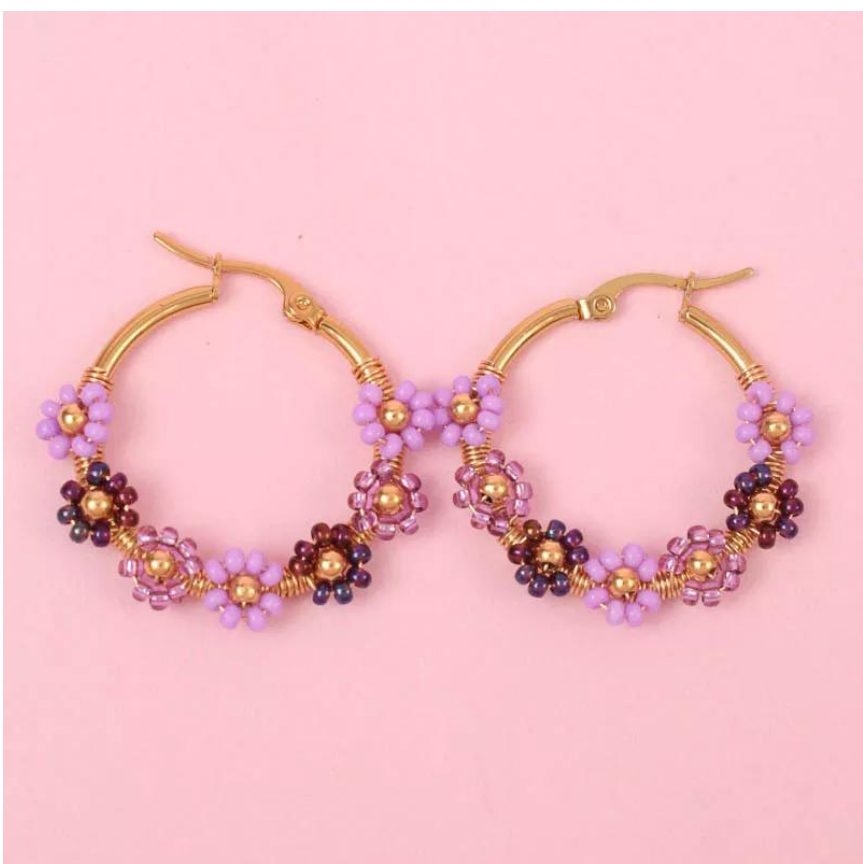

MAG297R
Max. ROJO Acero 5,0CM
9.000

MAI303N
Max. Acero
11.700

MAI303P
Max. Acero
11.700

MAK420B
Max. BEIGE Acero 4,8CM
14.400

MAK420V
Max. VERDE Acero 4,8CM
14.400

MAG998A
Max. Dise 3cm
9.000

MAG998F
Max. Acero 3cm
9.000