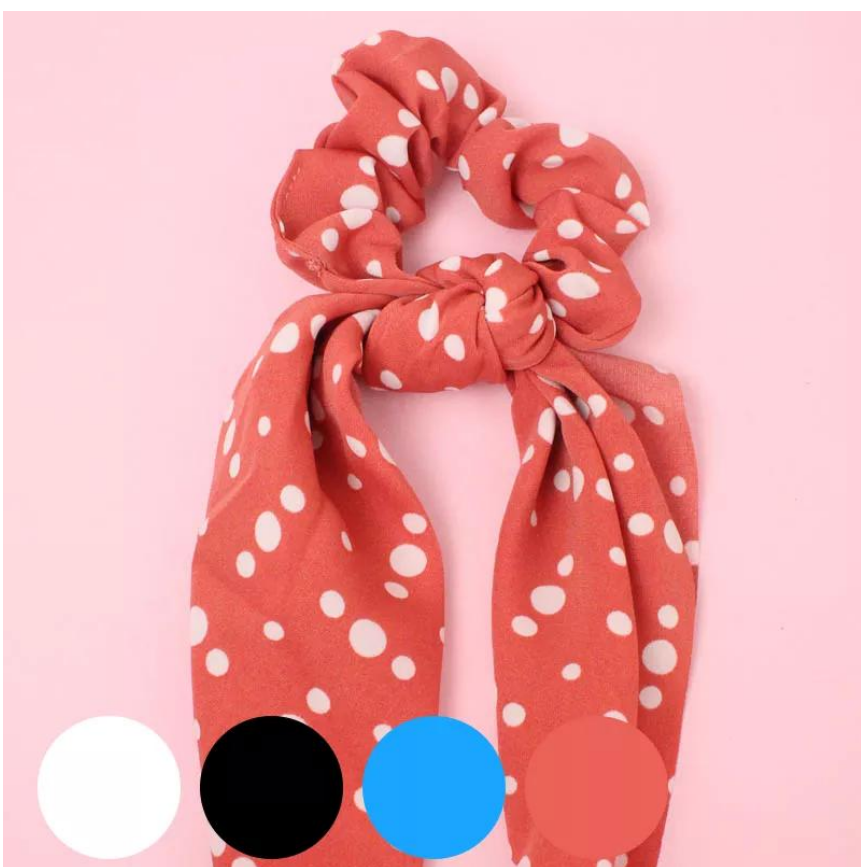

ZEE026
Var. Chulo Elegante Especial
5.400