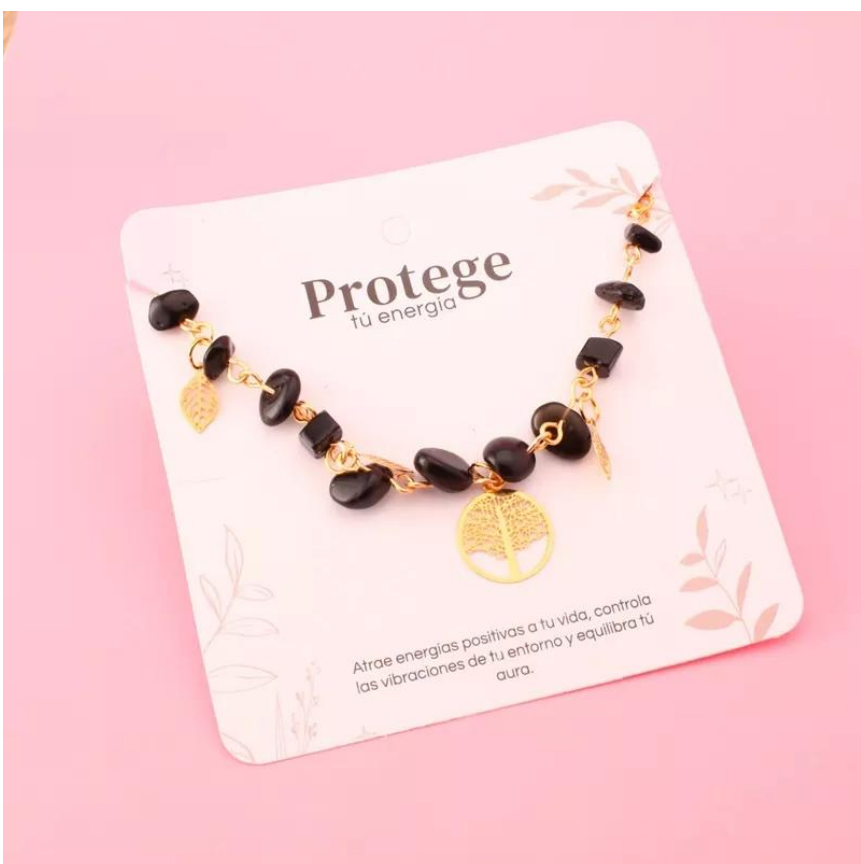

PGD133
Pul. Personalizada Golfi 18cm
4.500

PGF139
Pul. Golfi 18cm
7.200

PGF441
Pulsera curazo rosa oro go
7.200

PGG451
P tej pareja golfield 18cm
9.000

PGG451M
Pul. Golfi 18cm
9.000

PGF476
P turquesa oro goldfield 1
7.200

PGF583
P jade oro goldfield 16cm
7.200

PGF689
Pulsera oro goldfield 16cm
7.200

PGF815
P Opalo oro goldfield 18cm
7.200

PRJ101
Pul. corazon arcangel rodio 18
12.600

PRJ102
Pul. corazon paloma rodio 18 c
12.600