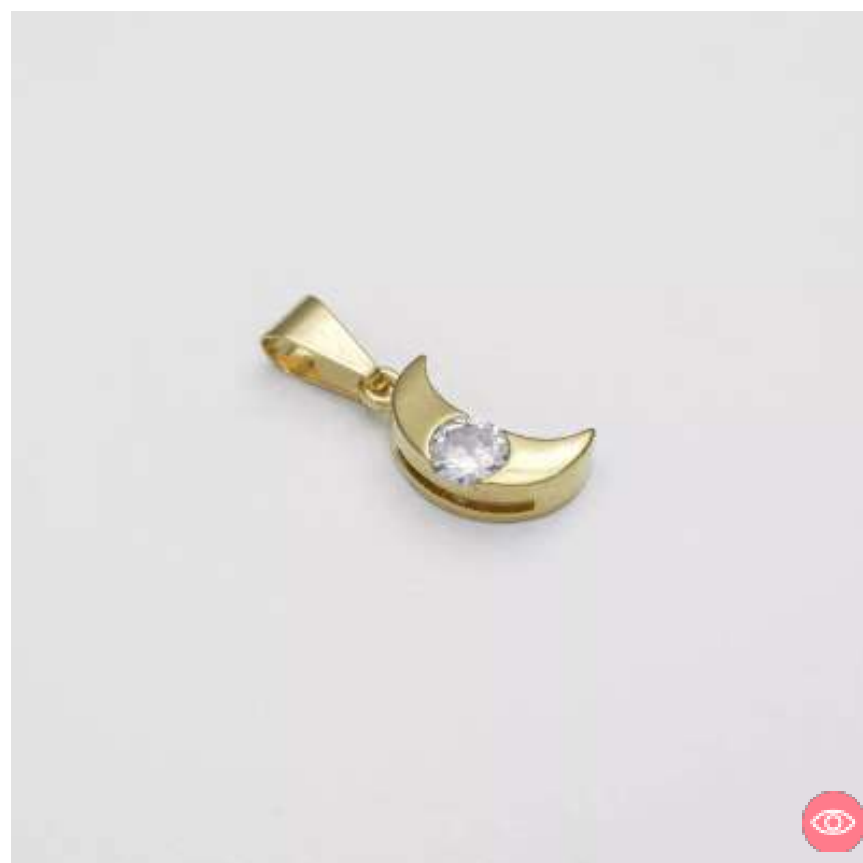

23167 - JOYAS
D Mermaid

23068-CRISTAL - JOYAS
D Estrella Circonia CRISTA

23068-VERDE - JOYAS
D Estrella Circonia VERDE

23369 - JOYAS
D virgen milagrosa mediana

23269 - ORO LAMINADO 18K
D Special Love cm

23069-CRISTAL - JOYAS
D Luna Circonia CRISTAL