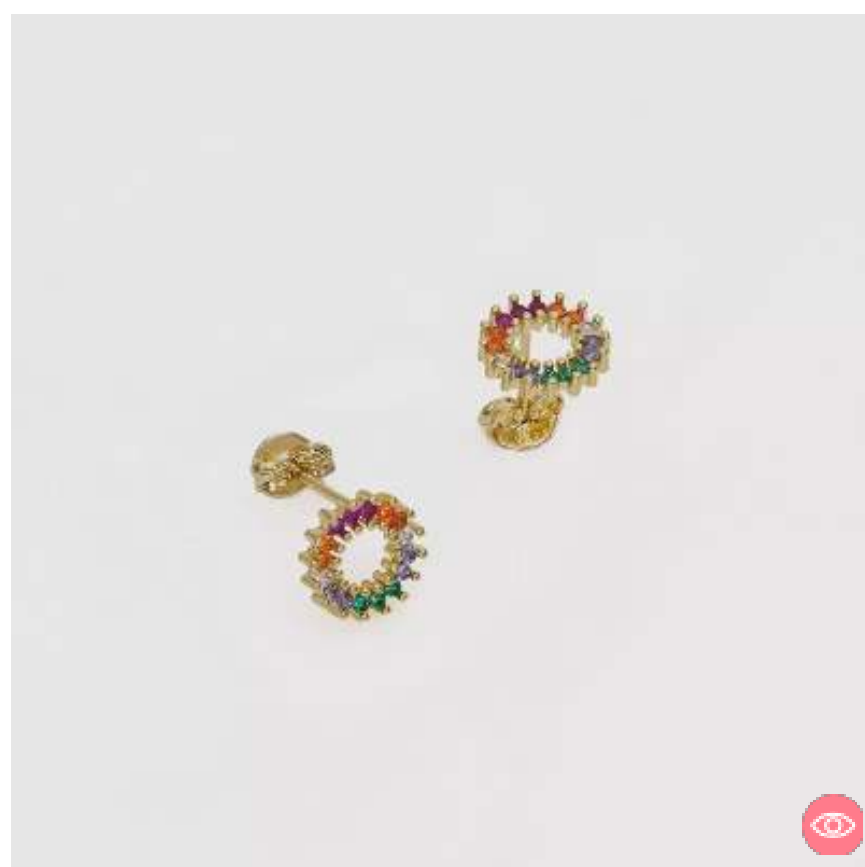

34044 - ORO LAMINADO 18K
A CIRCONIA VERDE CAJA 2,5 MM