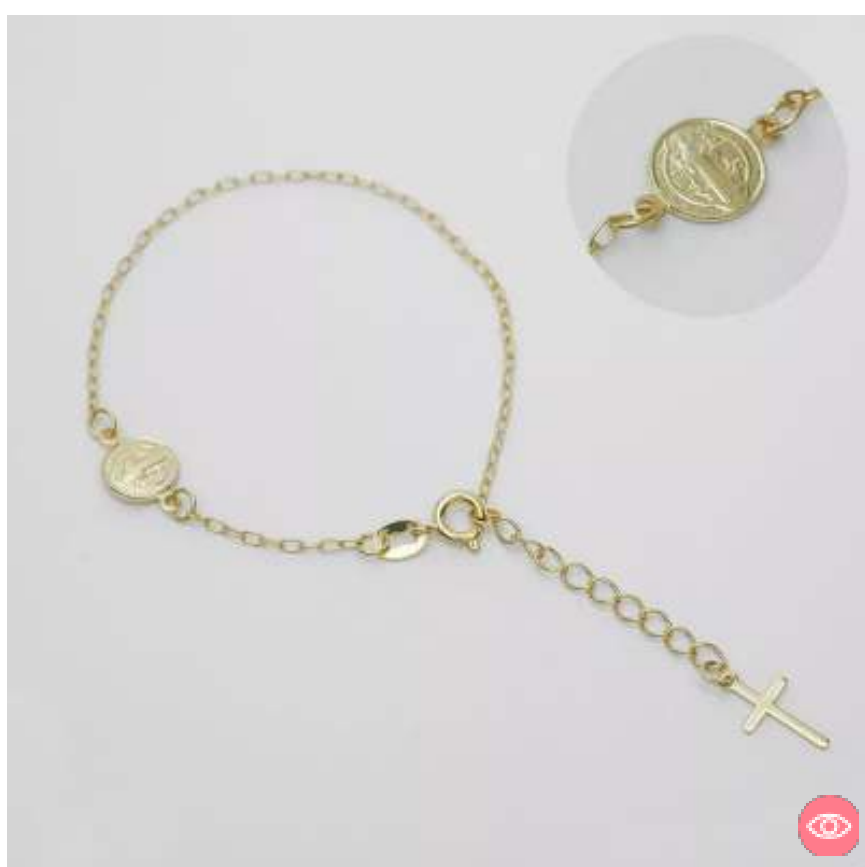

53016 - JOYAS
P San Benito 16,5cm extens

53834 - ORO LAMINADO 18K
Tobillera Serpiente 25 cm

53984 - ORO LAMINADO 18K
T militar mediana 24.5 cm

53889 - ORO LAMINADO 18K
T Tjido chino 24,Cm

54101 - ORO LAMINADO 18K
P Sweet Lemon 16 Cms + Extenso