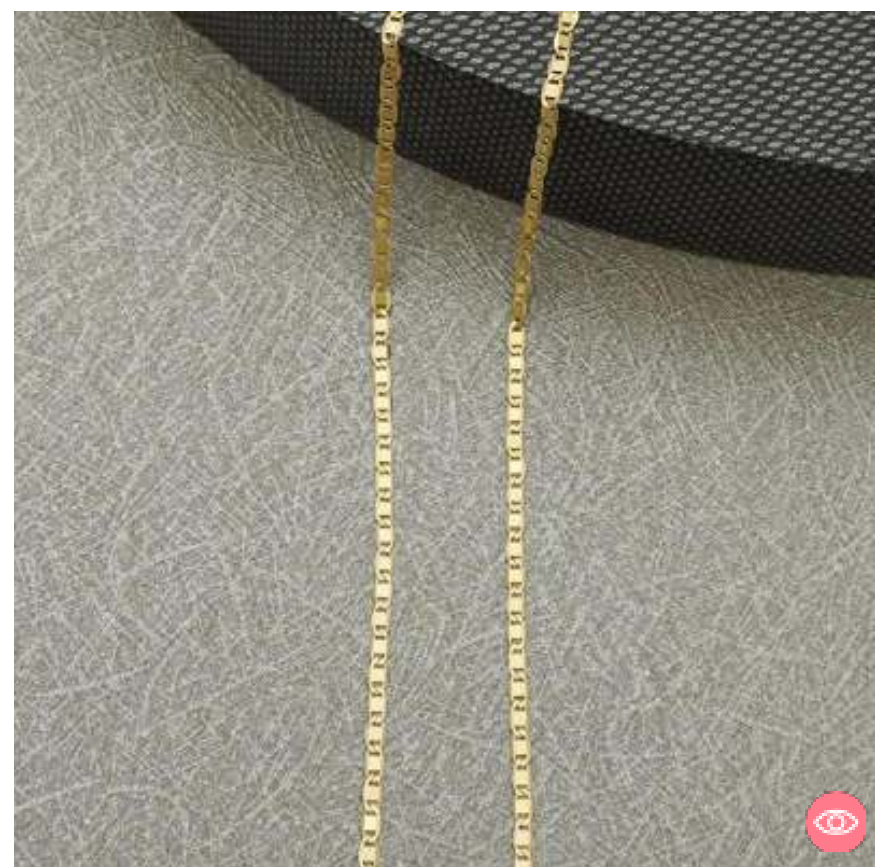

44286 - JOYAS
C Cubana 3 Mm 45cm