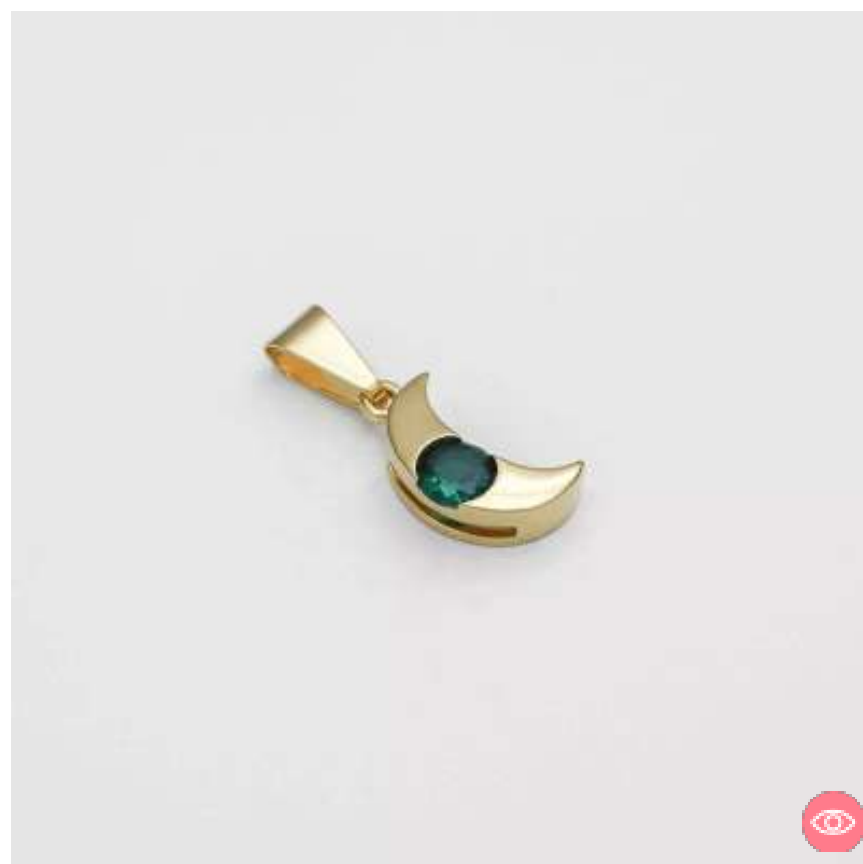

23069-CRISTAL - JOYAS
D Luna Circonia CRISTAL