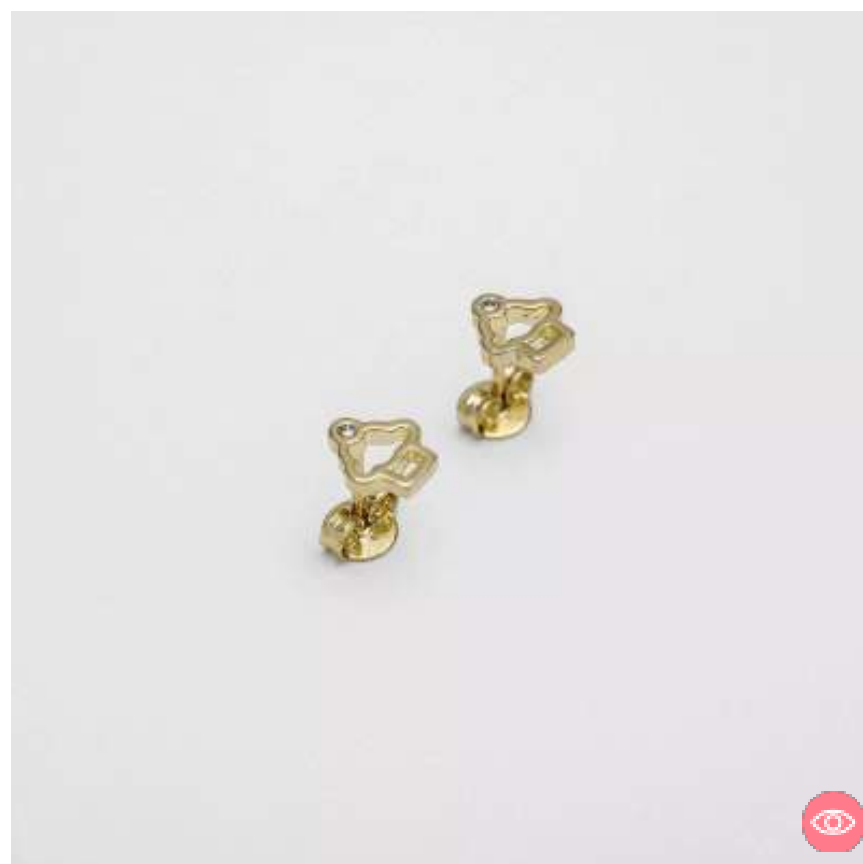

34202 - ORO LAMINADO 18K
A Ear cu Pretty