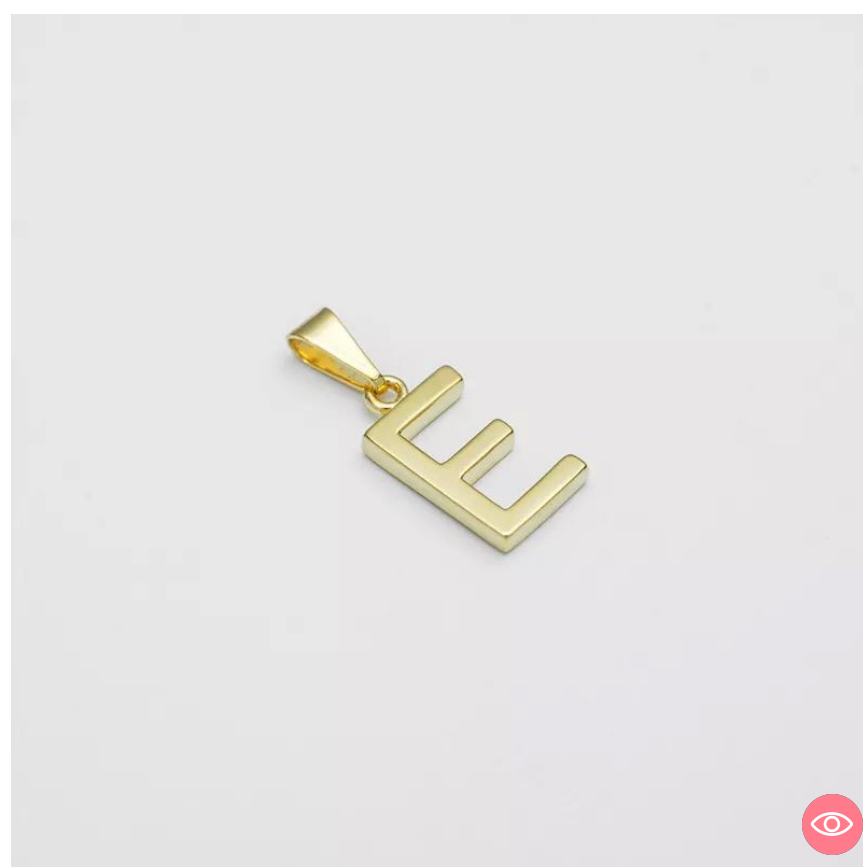

24476 - JOYAS
D san benito
35.000

24477 - JOYAS
H San Benito
35.000

24799-CRISTAL - JOYAS
H Rondel Circonias X3 4m
32.500

24799-NEGRO - JOYAS
H Rondel circonias x3 4m N
26.500

24799-VERDE - JOYAS
H Rondel circonias X3 4m V
26.500