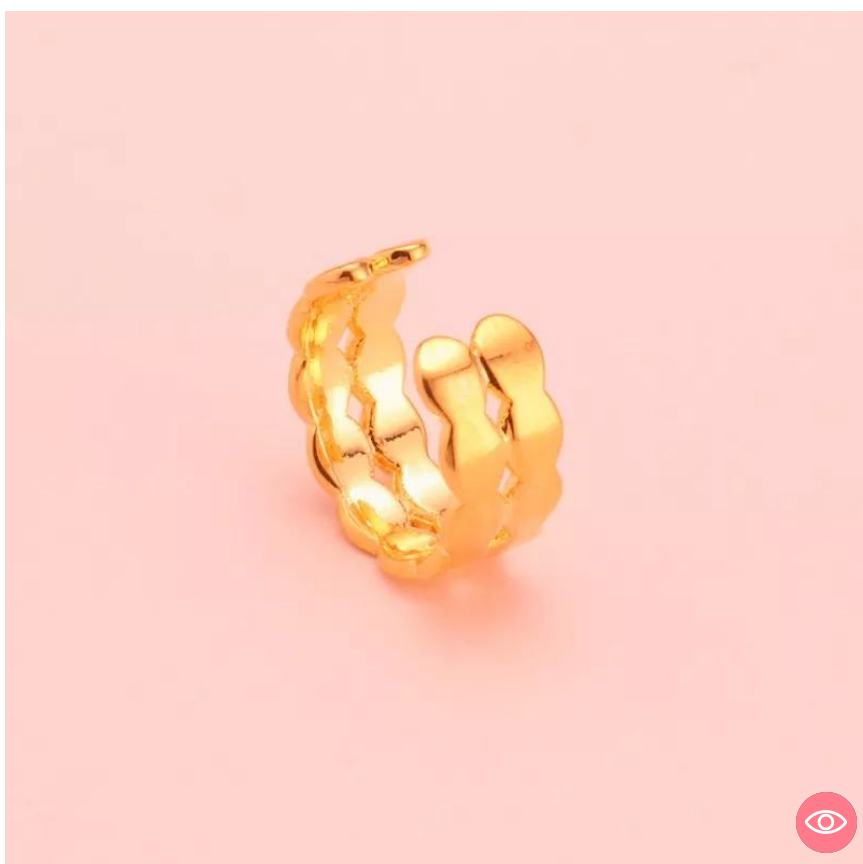

54069 - ORO LAMINADO 18K
T Ojo Turco Multicolor 23 Cms
110.000

54071 - ORO LAMINADO 18K
P Blue Dream 16 Cms + Extensor
85.000

54874 - ORO LAMINADO 18K
T Escalera Y Plana 24.5 Cm
57.500

54079 - ORO LAMINADO 18K
T Blue Dream 23 Cms + Extensor
105.000

54989 - JOYAS
T Militar Delg 1.1 Mm 24.5
55.000

54091 - ORO LAMINADO 18K
P Romantic 16 Cms + Extensor c
70.000

54294 - ORO LAMINADO 18K
T Escalera Plana 24.5cm
70.000

54396 - JOYAS
P escalera plana 2mm 18cm
55.000

90214 - JOYAS
Earcuf
37.500

90032 - JOYAS
Dije aro sideral
45.000

90133 - JOYAS
Earcuf
27.500

90037 - JOYAS
Dije corazon zircon
40.000

90156 - JOYAS
Earcuf
27.500

90157 - JOYAS
Earcuf
50.000

90059 - JOYAS
Areta Buho
47.500