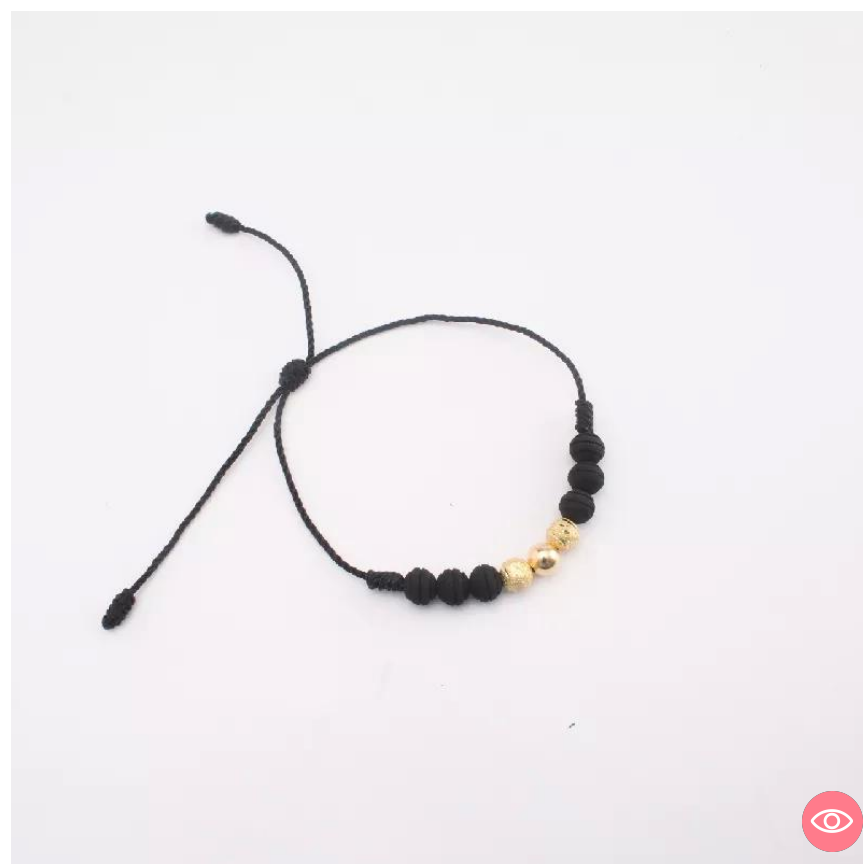

PO409 - ORO LAMINADO 18K
Balines Italianos #06, #04 Lis
73.500

POM103R - ORO LAMINADO 18K
P roja laminado 18cm
28.500

POR104R - ORO LAMINADO 18K
P roja laminado 18cm
46.200

PON105 - ORO LAMINADO 18K
Pulsera laminado 18cm
28.500

POP107 - ORO LAMINADO 18K
Pulsera laminado 18cm
35.100

PO411 - ORO LAMINADO 18K
Dije Dios, Balines #03 18cm
108.000

PO711 - ORO LAMINADO 18K
Balines #03 Liso cm
123.000

POL112 - ORO LAMINADO 18K
Pul. Balin#4 Neo argollado#5 1
28.800