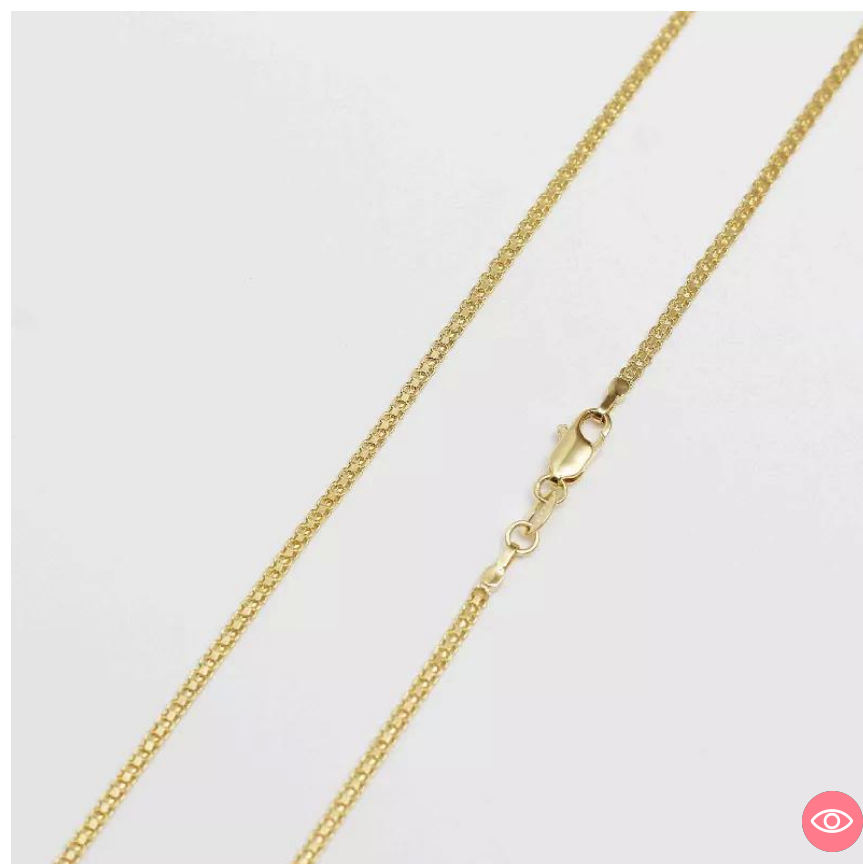

42336 - ORO LAMINADO 18K
C Cubana Eslabon U 3 mm 45 Cms
120.000

42338 - ORO LAMINADO 18K
C Cubana Eslabon U 3mm 65 Cms
150.000

42556 - ORO LAMINADO 18K
C Aros 1.8 Mm 45 Cms cm
75.000

42766 - ORO LAMINADO 18K
C Veneciana 0.7 mm 45 Cms
85.000