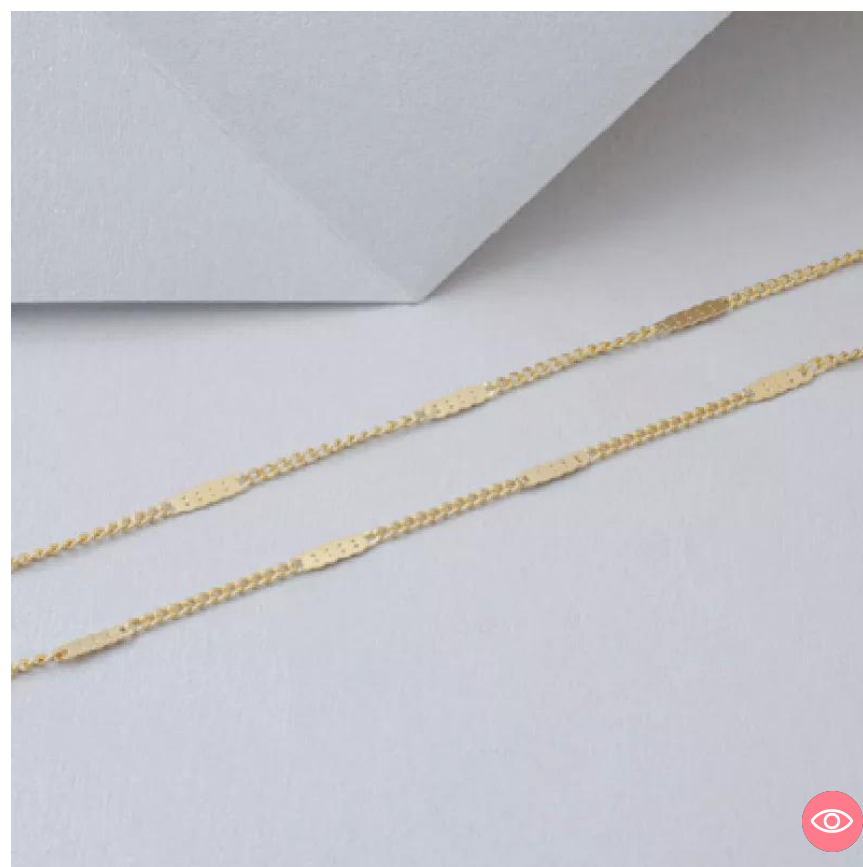

44000 - JOYAS
C Gypsy 35cm + 5cm extenso
140.000

44006 - JOYAS
C Cubana circonias- 45 cm-
140.000

44206 - ORO LAMINADO 18K
C Cubana Plana Diam. 2 Mm 45cm
100.000

44208 - JOYAS
C Cubana diamantada 65cm
140.000