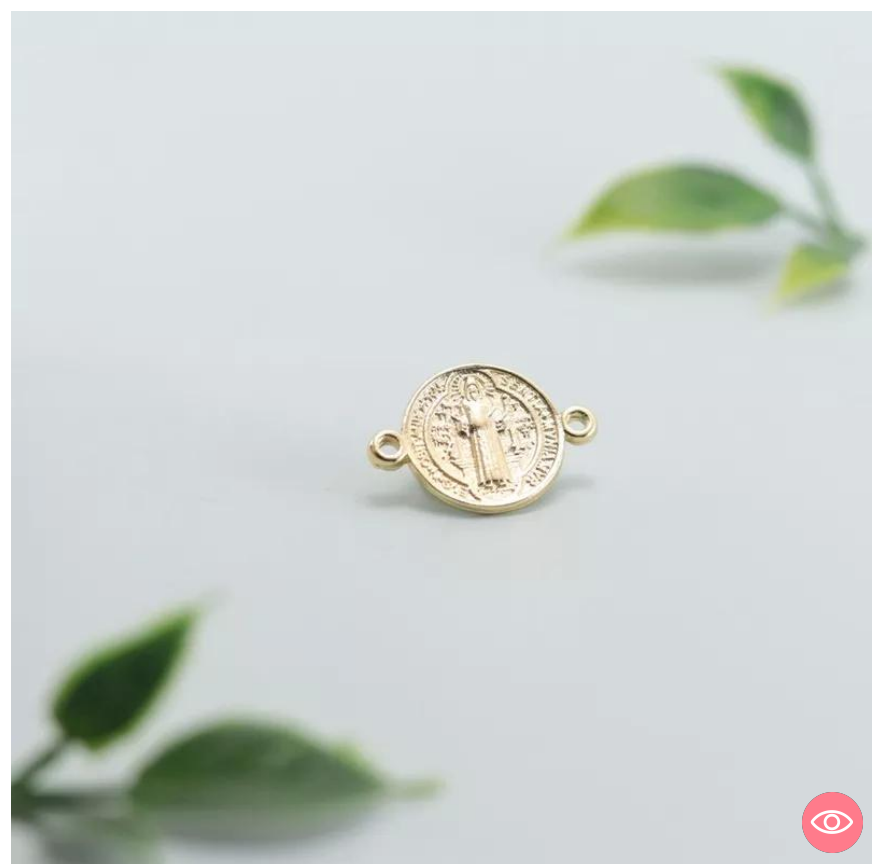

24075-CRISTAL - ORO LAMINADO 18K
H Bola De Fuego 5 mm Cristal
45.000