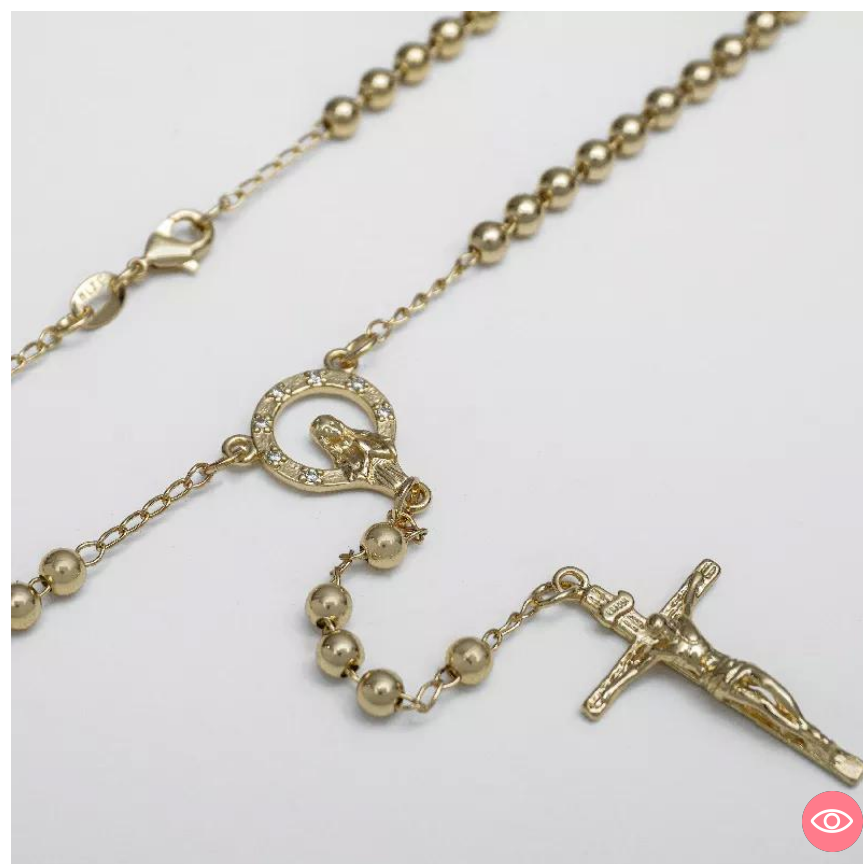

90214 - JOYAS
Earcuf
37.500

90032 - JOYAS
Dije aro sideral
45.000

90133 - JOYAS
Earcuf
27.500

90037 - JOYAS
Dije corazon zircon
40.000

90156 - JOYAS
Earcuf
27.500

90157 - JOYAS
Earcuf
50.000

90059 - JOYAS
Areta Buho
47.500

90177 - JOYAS
Earcuf
50.000

90196 - JOYAS
Earcuf
37.500

90197 - JOYAS
Earcuf
37.500

94006 - ORO LAMINADO 18K
Rosario Jesus Crucificado 3.5
175.000

94032-CRISTAL - JOYAS
Rosario Balin 4mm 50 Cms C
270.000

94032-VERDE - JOYAS
Rosario Balin 4mm 50cm ver
270.000