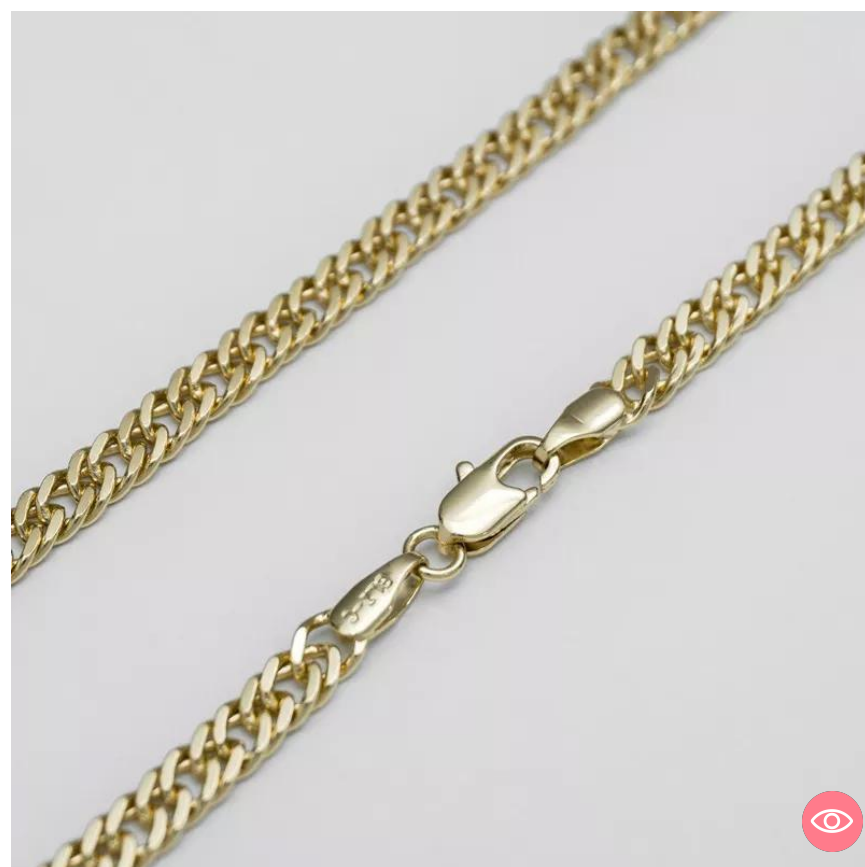

44543 - ORO LAMINADO 18K
c singapur 2 mm 65cm
140.000

44853 - JOYAS
C Cordon 65cm
165.000

44461 - ORO LAMINADO 18K
C Continua 3 mm 45 cms
175.000

44763 - JOYAS
C Veneciana 1.5 Mm 65 Cms
130.000

44068 - JOYAS
C Serpiente gruesa 65cm
365.000