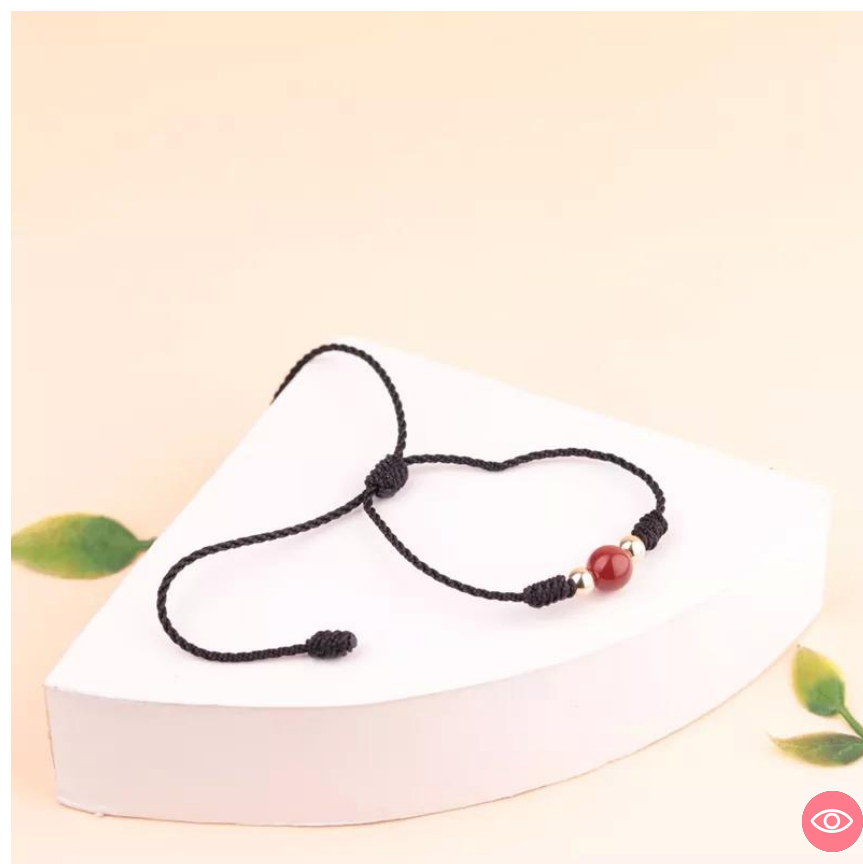

PO891 - ORO LAMINADO 18K
Rondela Negra 18cm
174.900