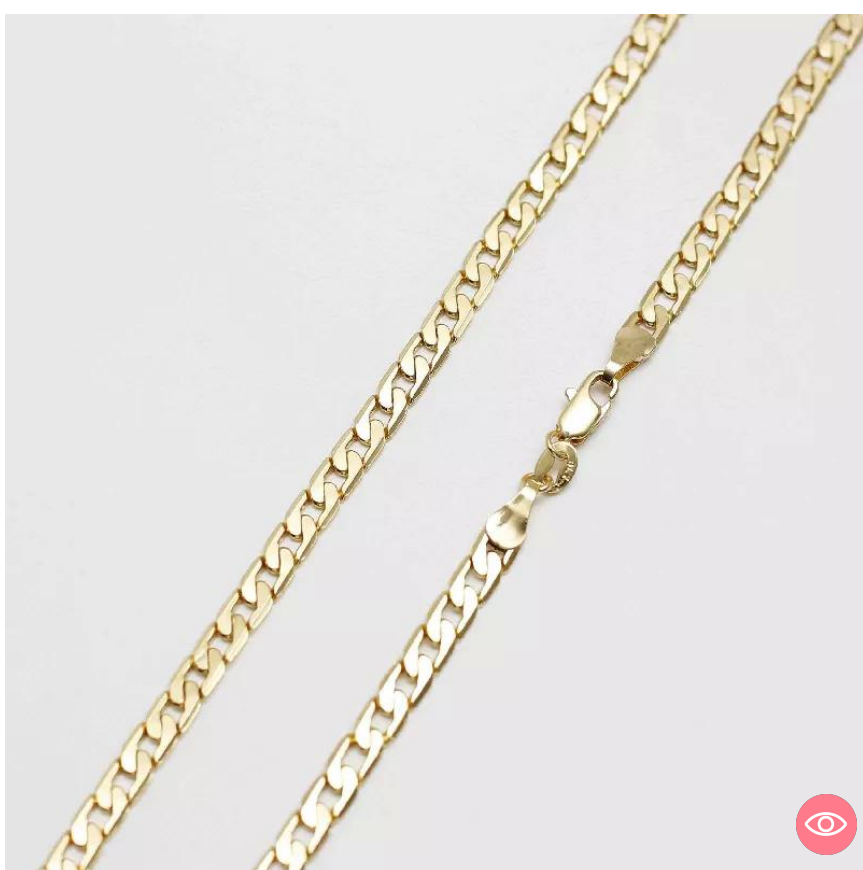

44208 - JOYAS
C Cubana diamantada 65cm
140.000