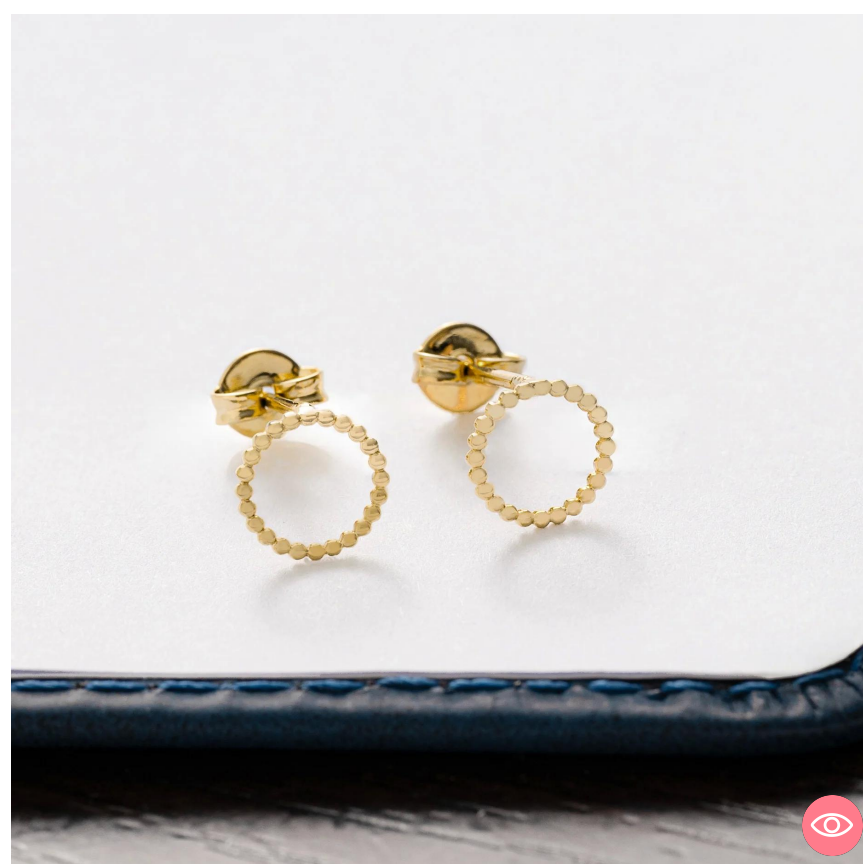

34176 - ORO LAMINADO 18K
A Candonga Perfect Golden cm
50.000

34079 - JOYAS
A Perla 4mm
20.000

34080 - JOYAS
A Gypsy
40.000

34180 - ORO LAMINADO 18K
A Flower
35.000

34181 - ORO LAMINADO 18K
A Mic Circonia
30.000