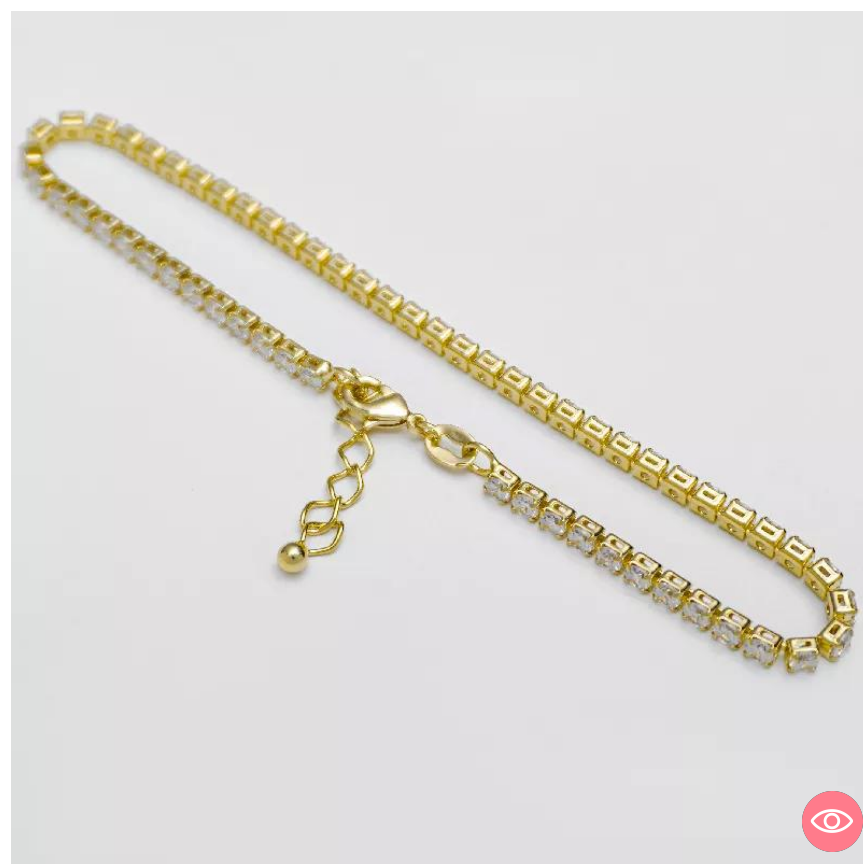

54101 - ORO LAMINADO 18K
P Sweet Lemon 16 Cms + Extenso
100.000