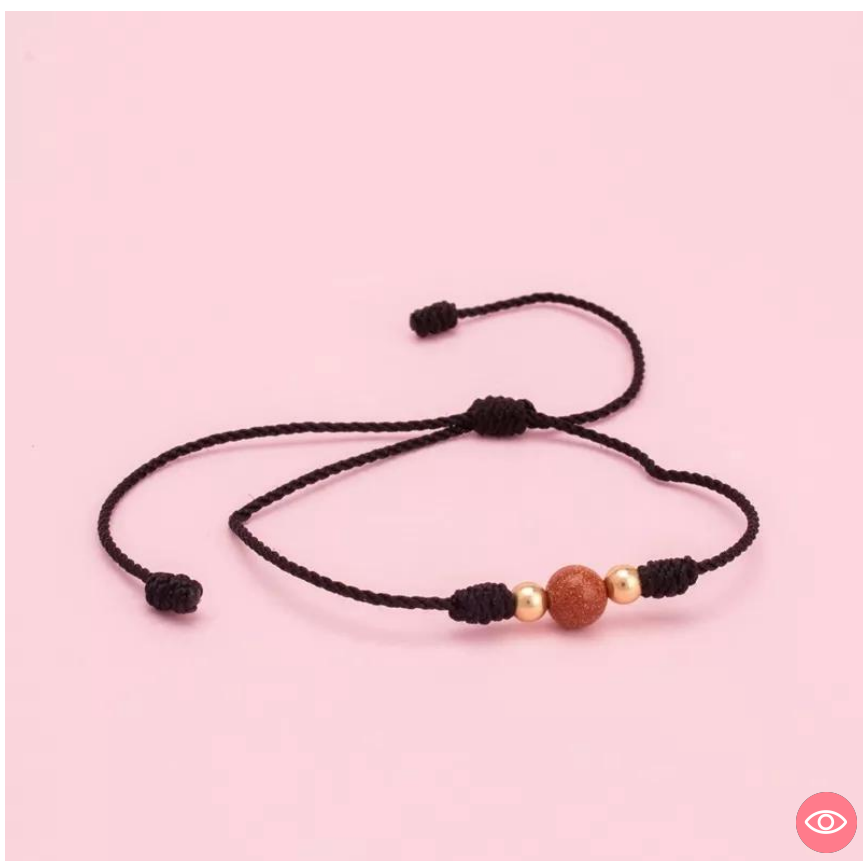

POO893 - ORO LAMINADO 18K
Balin Diamantado #, Balin #6 1
36.300