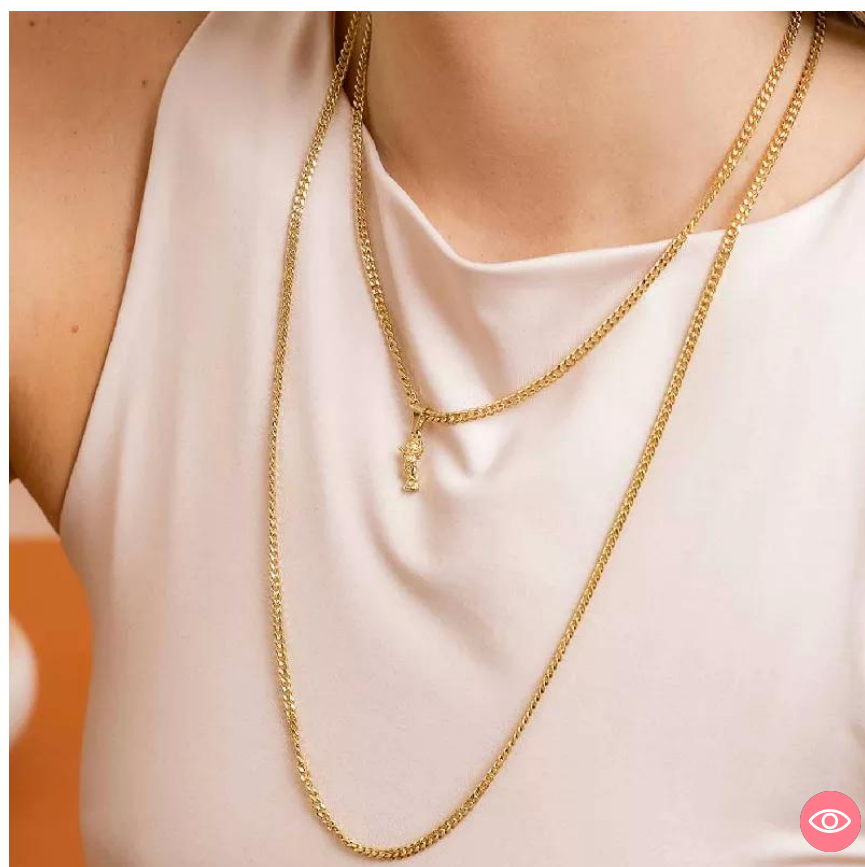

41411 - JOYAS
C Cubana Con Destellos 45Cm
100.000

41413 - JOYAS
C cubana con destellos 60c
120.000

41546 - JOYAS
C Singapur 45Cm
65.000

42106 - JOYAS
C Espejo Cuadrada 45 Cms
105.000

42108 - ORO LAMINADO 18K
C Espejo Cuadrada 65 Cms
140.000