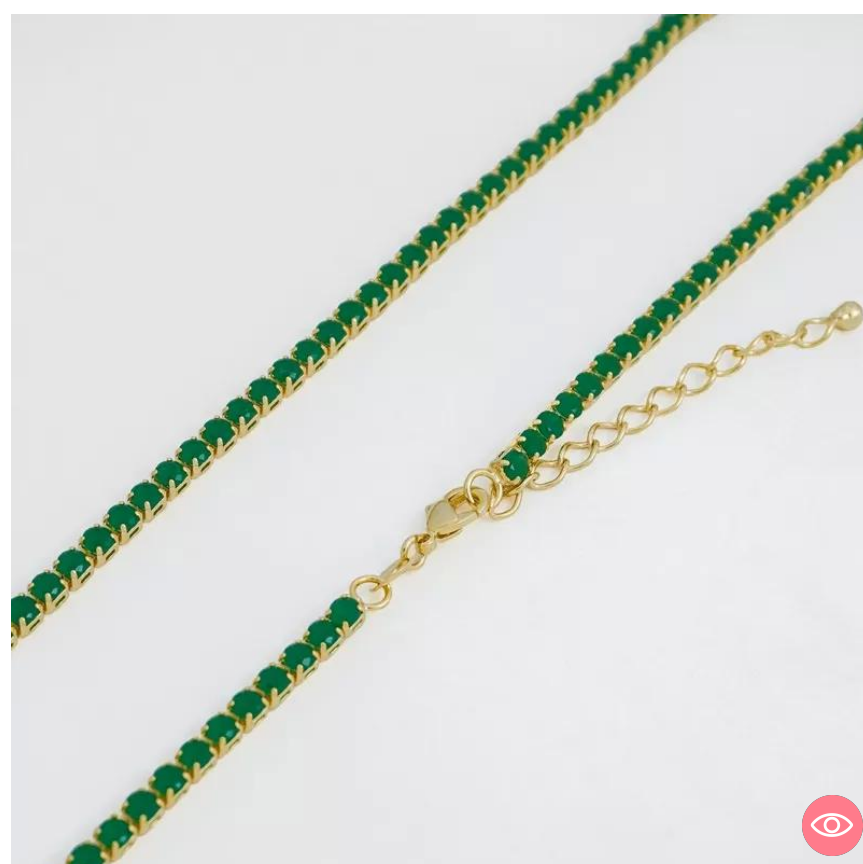

42886 - ORO LAMINADO 18K
C Tejido Chino 2 Mm 45 Cms cm
105.000

42888 - ORO LAMINADO 18K
C Tejido Chino 2 Mm 65 Cms cm
155.000

42388 - ORO LAMINADO 18K
C Cubana Eslabon U 4 mm 65 Cms
175.000

43001-CRISTAL - ORO LAMINADO 18K
C Circonias Unisex 45 Cms Cris
325.000