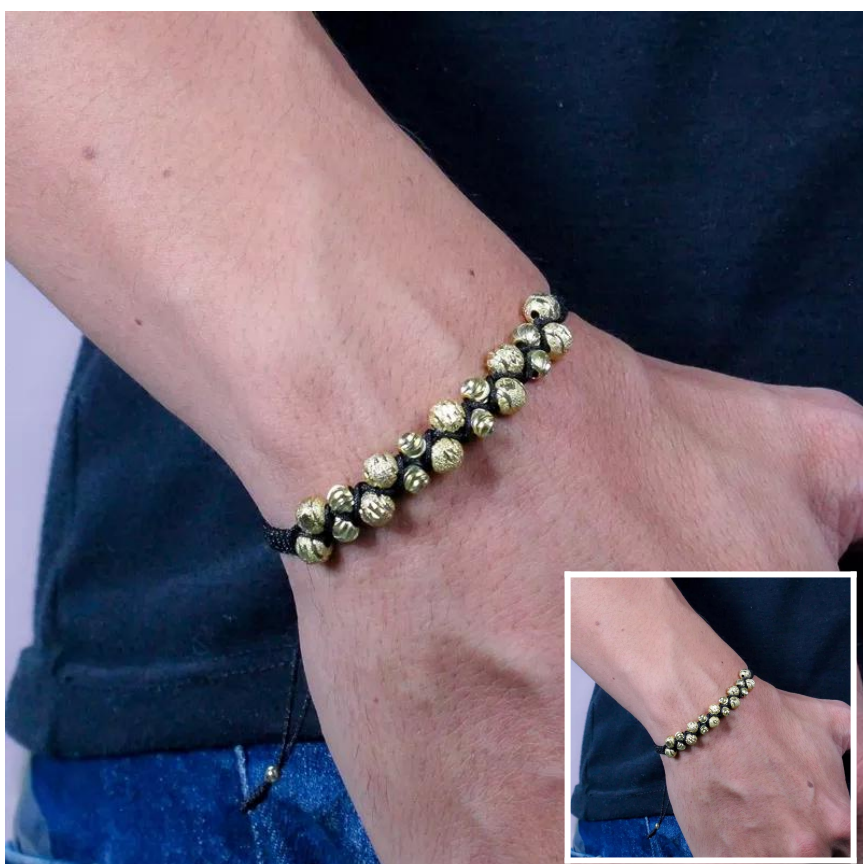

PO219 - ORO LAMINADO 18K
Balin Liso #4-Italiano #6 cm
75.000

PON190 - ORO LAMINADO 18K
Pulsera laminado 18cm
33.300

PO420 - ORO LAMINADO 18K
Balines #03 Liso, Piedra Redon
97.500

PO620 - ORO LAMINADO 18K
Balin Diamantado #06, Rondela
130.800

POG201 - ORO LAMINADO 18K
Pulsera laminado 18cm
15.000

PO521 - ORO LAMINADO 18K
Diamantado #6-Italiano #5 18 c
135.300

POD222 - ORO LAMINADO 18K
Pulsera laminado 18cm
6.300

POD222M - ORO LAMINADO 18K
Pulsera Oro Laminado 18k
6.300