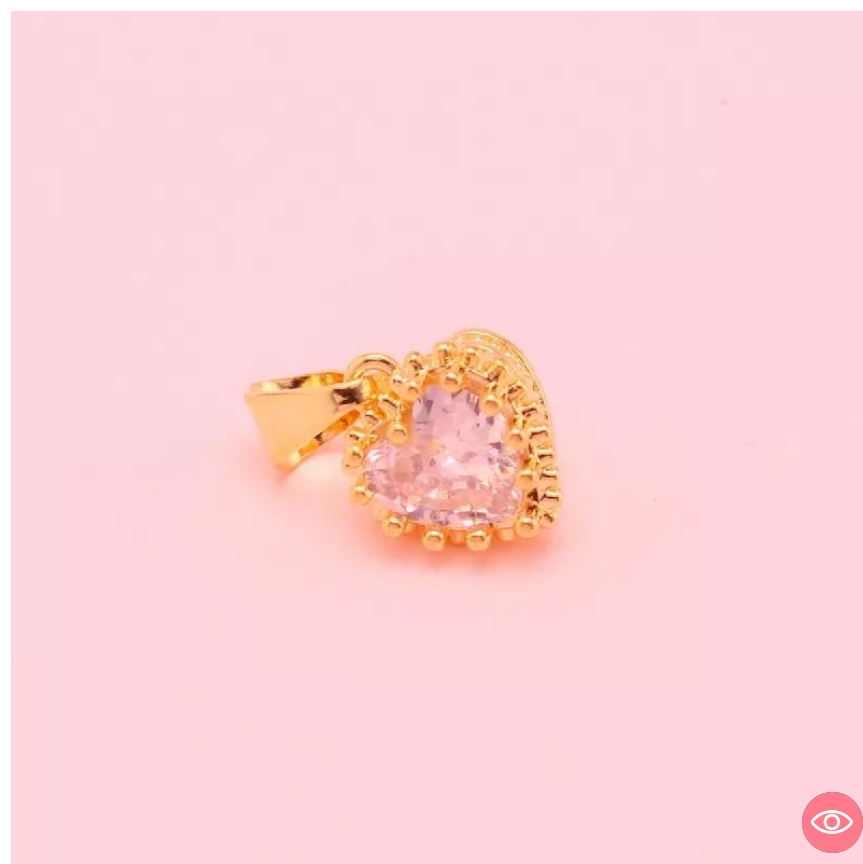

54989 - JOYAS
T Militar Delg 1.1 Mm 24.5
55.000

54091 - ORO LAMINADO 18K
P Romantic 16 Cms + Extensor c
70.000

54294 - ORO LAMINADO 18K
T Escalera Plana 24.5cm
70.000

54396 - JOYAS
P escalera plana 2mm 18cm
55.000

90214 - JOYAS
Earcuf
37.500

90032 - JOYAS
Dije aro sideral
45.000

90133 - JOYAS
Earcuf
27.500

90037 - JOYAS
Dije corazon zircon
40.000

90156 - JOYAS
Earcuf
27.500

90157 - JOYAS
Earcuf
50.000

90059 - JOYAS
Areta Buho
47.500