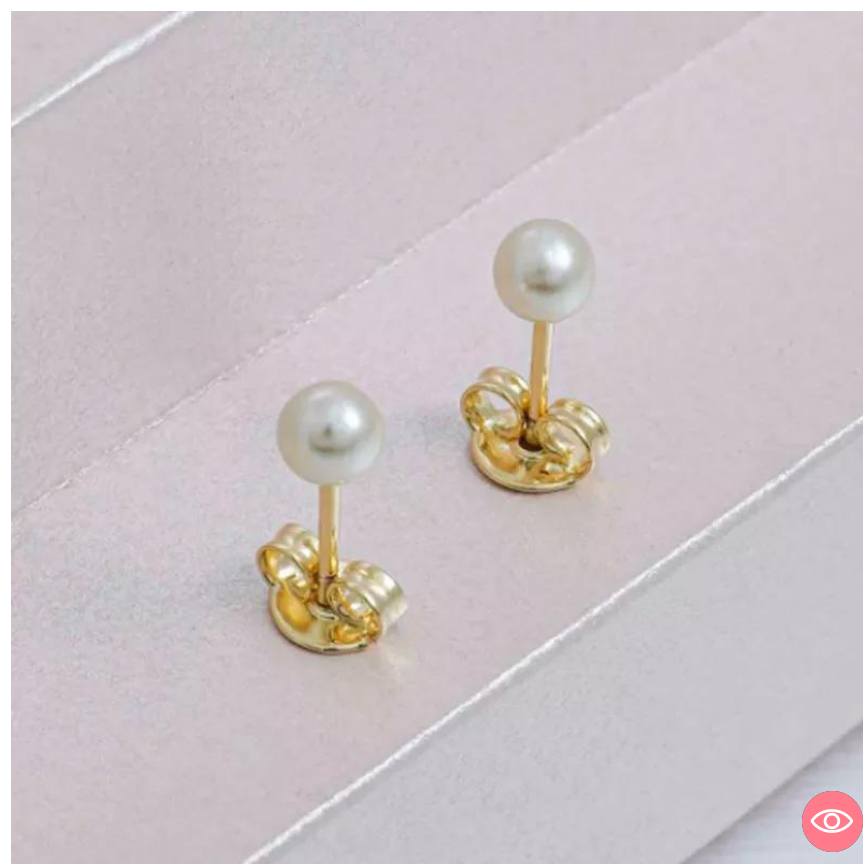

34475 - JOYAS
A cruz 6 circonias
55.000