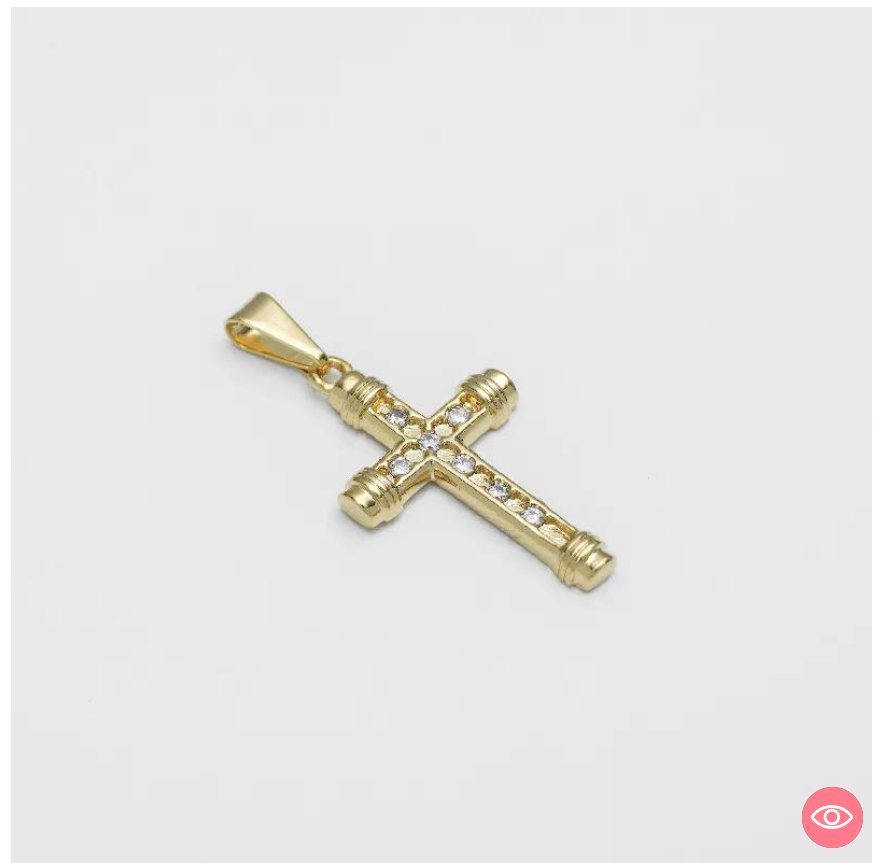

23130-NEGRA - JOYAS
D Serpiente Negra
45.000