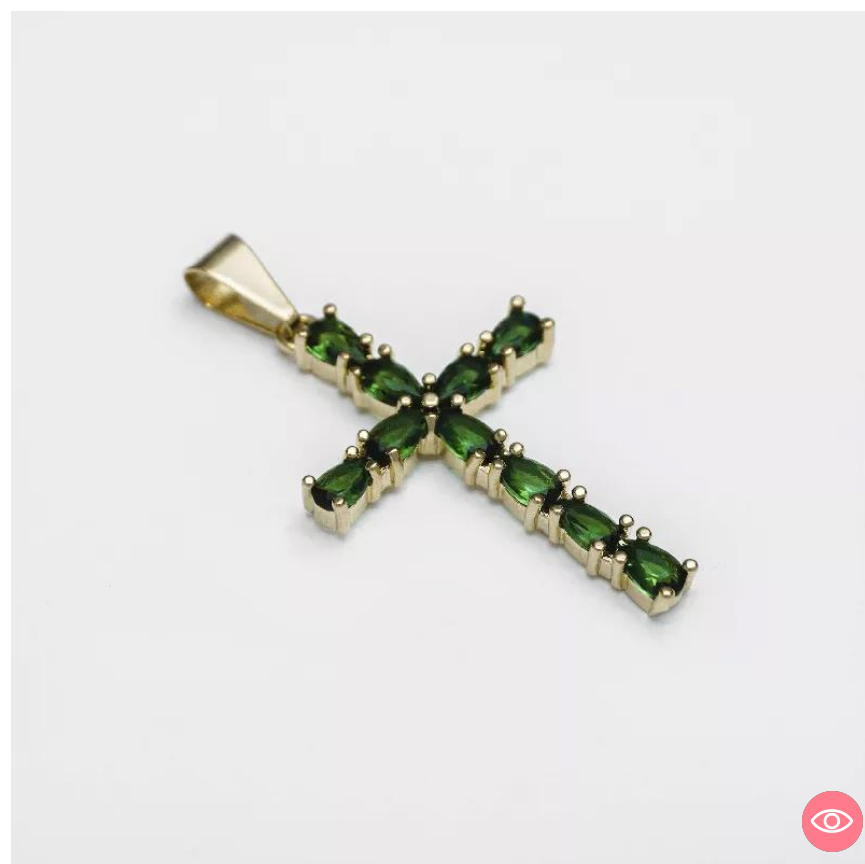

23185 - JOYAS
D Corchea
20.000

23186 - JOYAS
D Unicorn
30.000

*Solo incluye dije

23088 - JOYAS
D Cruz Jesus con circones
57.500

23188 - JOYAS
D Cruz Emerald
75.500

23189-COLORS - JOYAS
D Cruz Colors
60.000