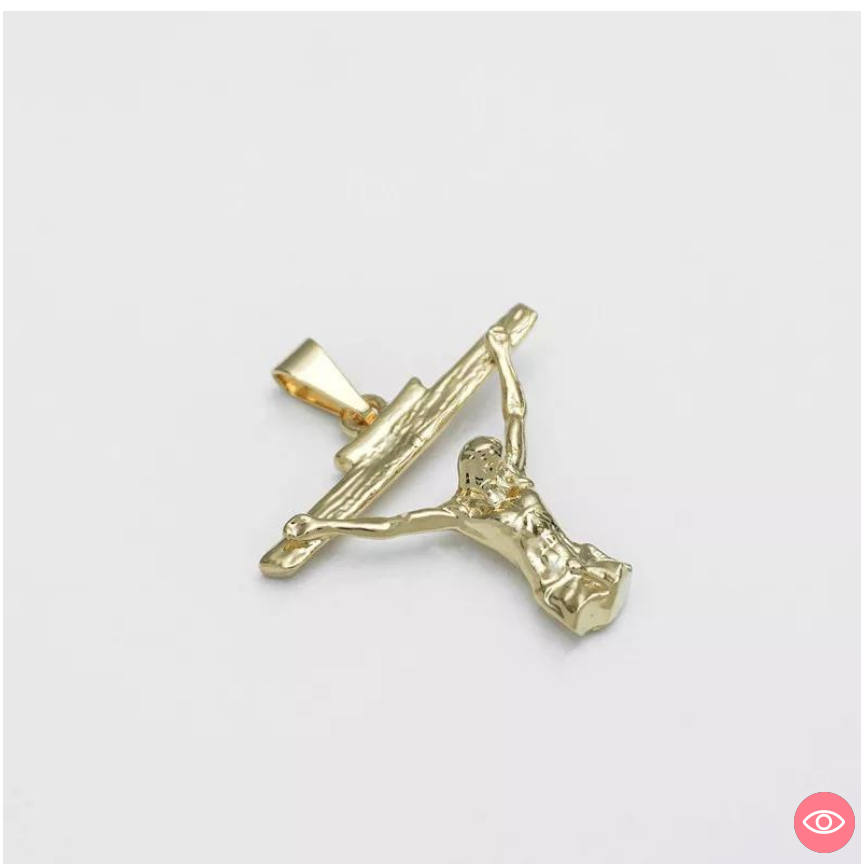

23130-VERDE - JOYAS
D Serpiente Verde
45.000