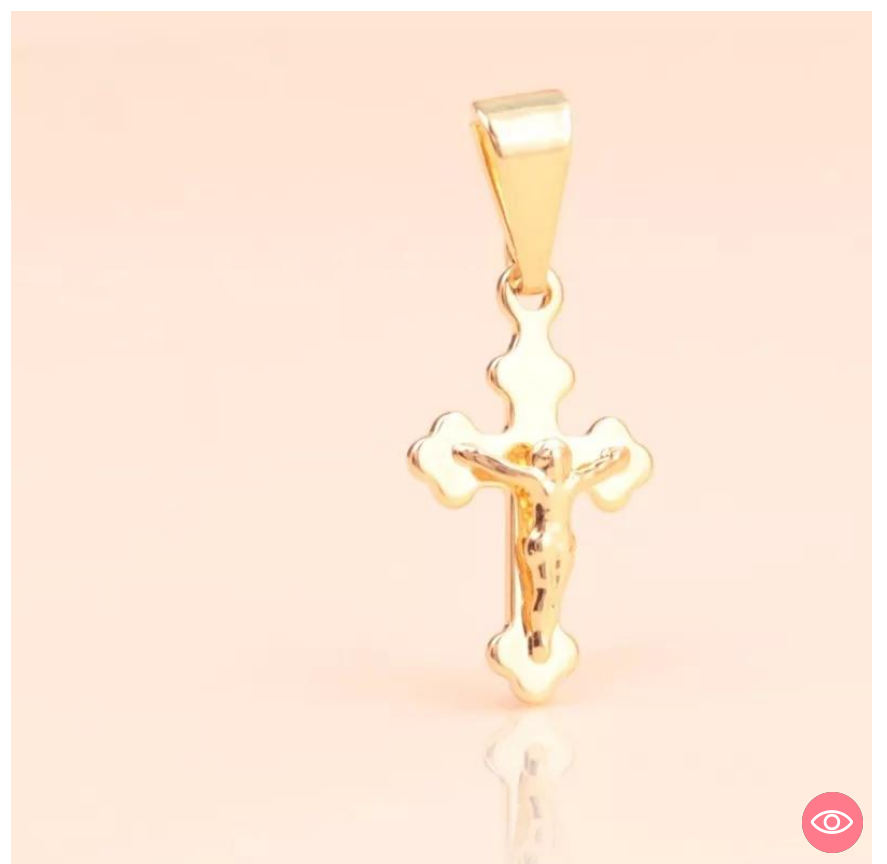

23130-NEGRA - JOYAS
D Serpiente Negra
45.000

23130-VERDE - JOYAS
D Serpiente Verde
45.000

23131 - ORO LAMINADO 18K
D Cruz 2 Cms Circonias x 7
55.000

23132 - JOYAS
D Cristo Dal 2.3cm
55.000

23033 - JOYAS
D cristo pequeno
30.000