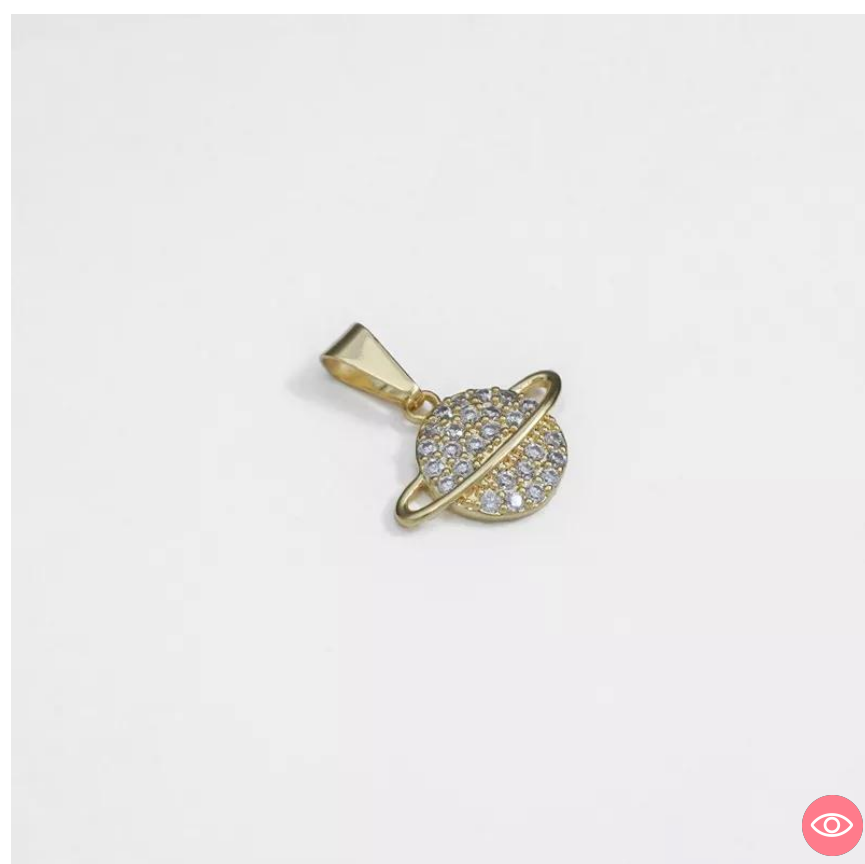

23189-VERDE - JOYAS
D Cruz Verde
60.000