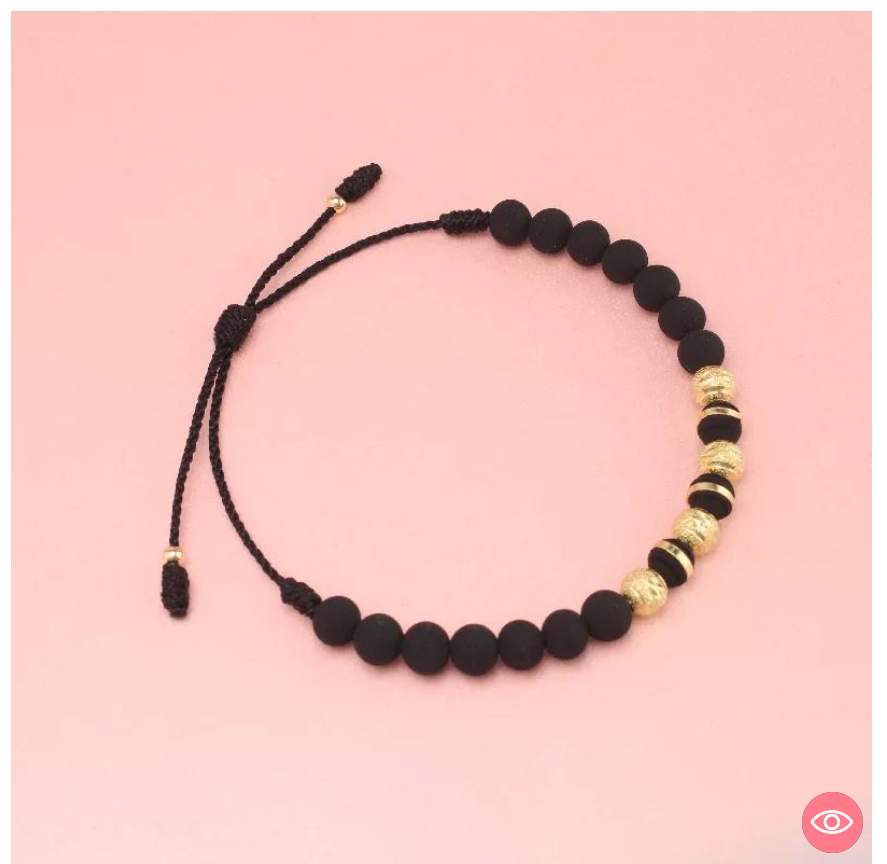

PO605 - ORO LAMINADO 18K
Ojo Turco Amarillo, Balines It
30.000

PO406 - ORO LAMINADO 18K
Diamantado #6-Neo #8 18 cm
60.000

PO407 - ORO LAMINADO 18K
San benito, Balin liso, italia
141.000

PO207 - ORO LAMINADO 18K
San Benito 18cm
77.700

PO108 - ORO LAMINADO 18K
Balin Diamantado #6 18 cm
67.500

PO408 - ORO LAMINADO 18K
Liso #4 18 cm
87.000

PO208 - ORO LAMINADO 18K
Tejido Morado Con Balines #04
21.300

PO308 - ORO LAMINADO 18K
Pulsera de parejas personaliza
35.250