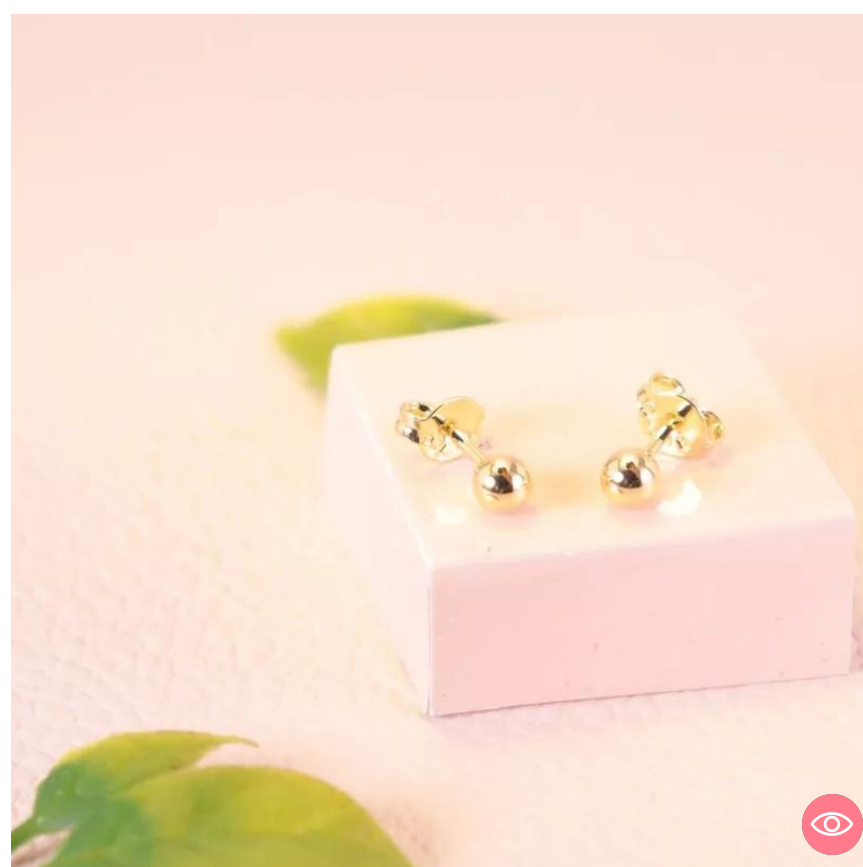

33023-ROJO - JOYAS
A Topo Circonia Corazon RO
27.500

33023-ROSA - JOYAS
A Topo Circonia Corazon RO
27.500

33032 - ORO LAMINADO 18K
A Balin #2
17.000

33033 - JOYAS
A Balin 3Mm
20.000

33034 - ORO LAMINADO 18K
A Balin Baby # 4
24.000