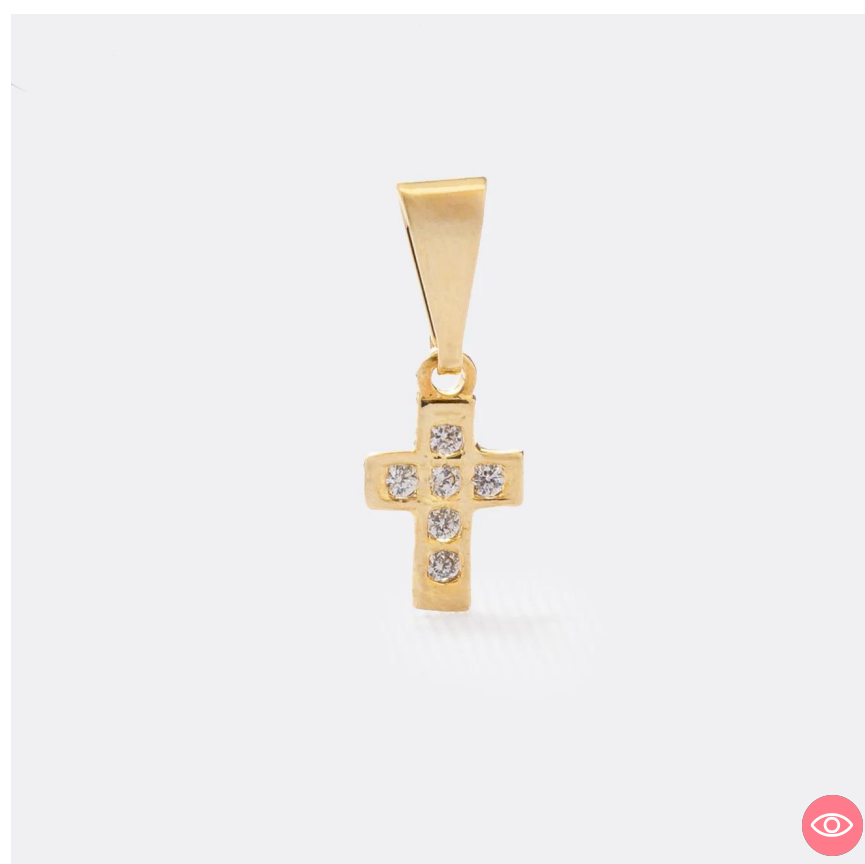

23010 - JOYAS
D mickey circonias
40.000