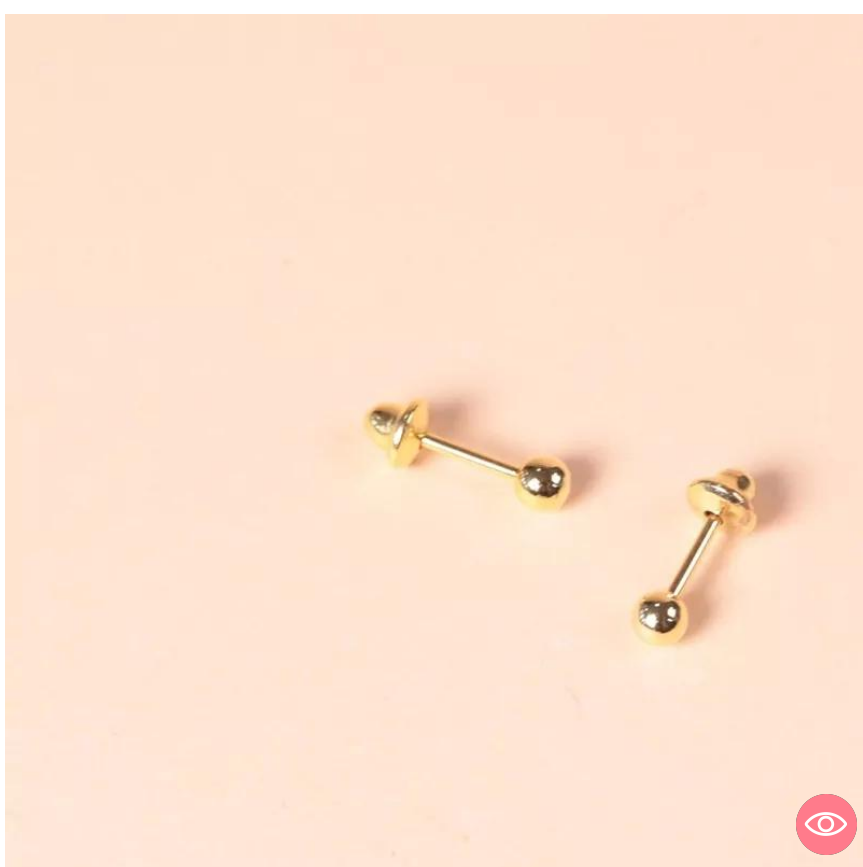

33023-ROSA - JOYAS
A Topo Circonia Corazon RO
27.500