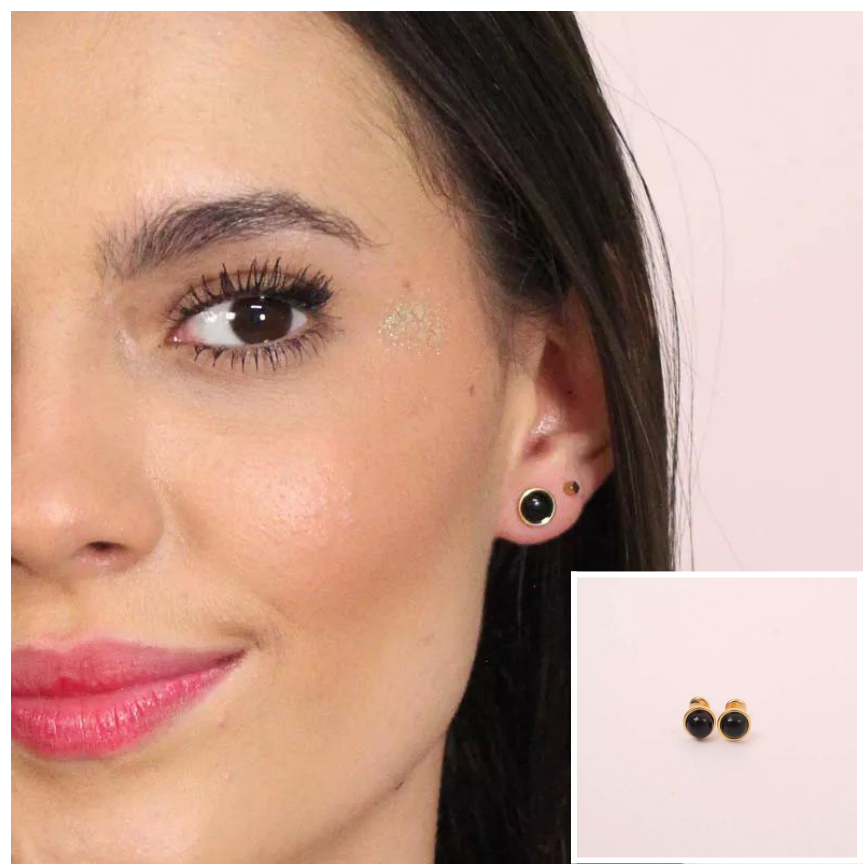

LAF002 - ORO LAMINADO 18K
Tobillera Losangular 24 cm
55.000