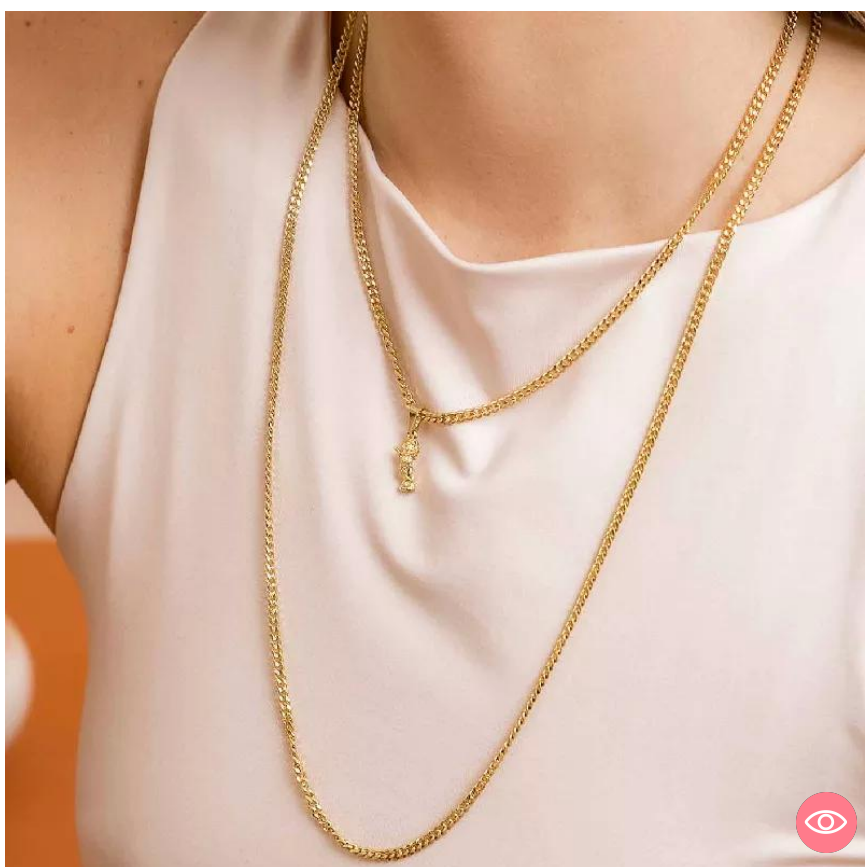

42108 - ORO LAMINADO 18K
C Espejo Cuadrada 65 Cms
140.000