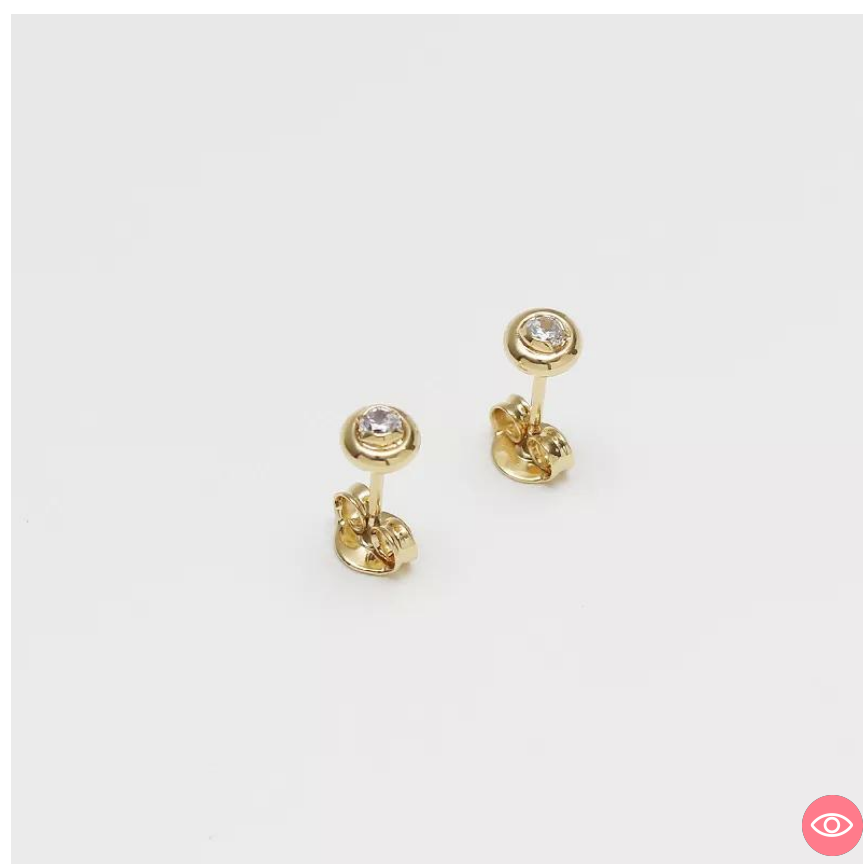

34008 - ORO LAMINADO 18K
A Candonga Cruz Delgada
40.000