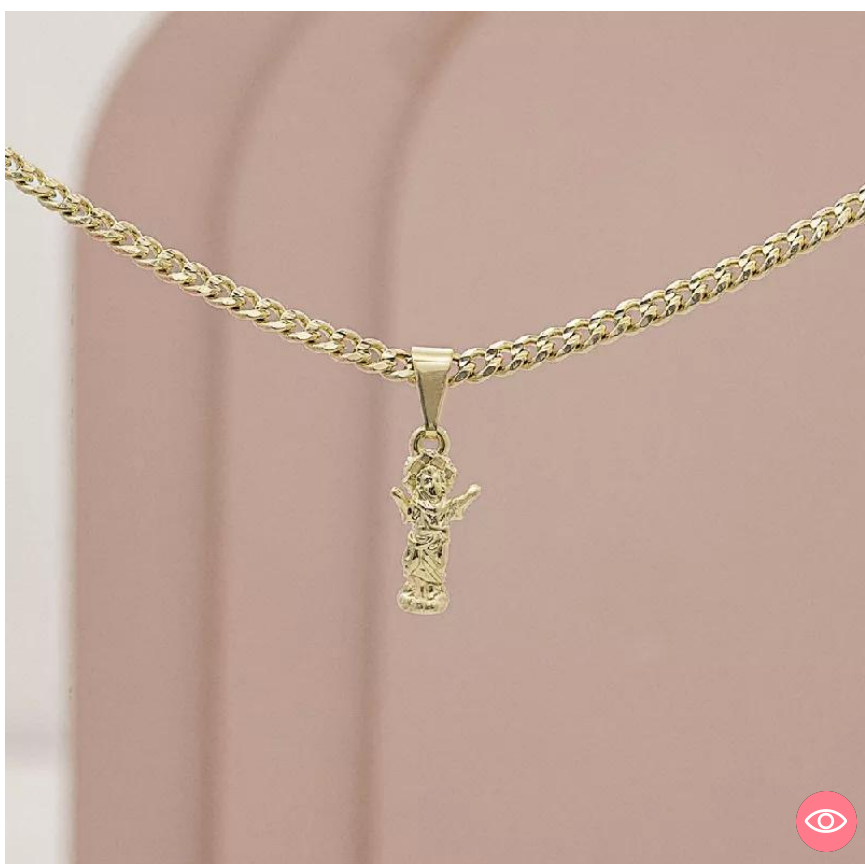

23101 - ORO LAMINADO 18K
D San Benito Red Pequeña
26.500

23201-CRISTAL - ORO LAMINADO 18K
Dije Bulldog Frances Cristal
40.000

23103 - ORO LAMINADO 18K
H san benito pequeno
26.500

23204 - JOYAS
D Colombia
35.000