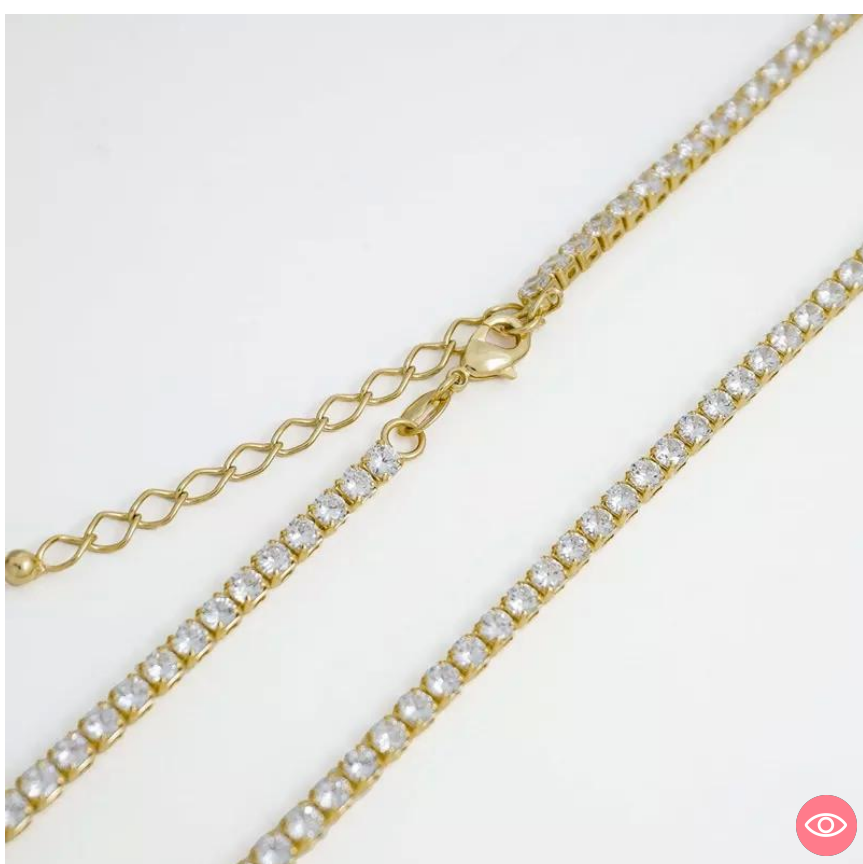

42888 - ORO LAMINADO 18K
C Tejido Chino 2 Mm 65 Cms cm
155.000