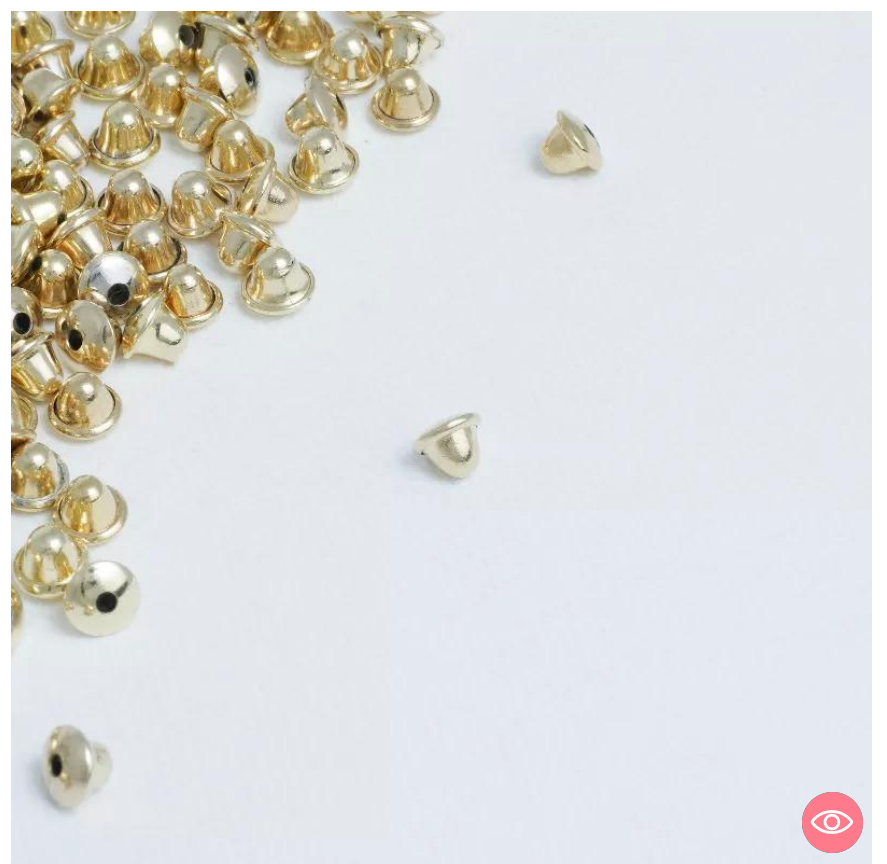

44291 - ORO LAMINADO 18K
C Escalera Plana Lisa 45cm
105.000