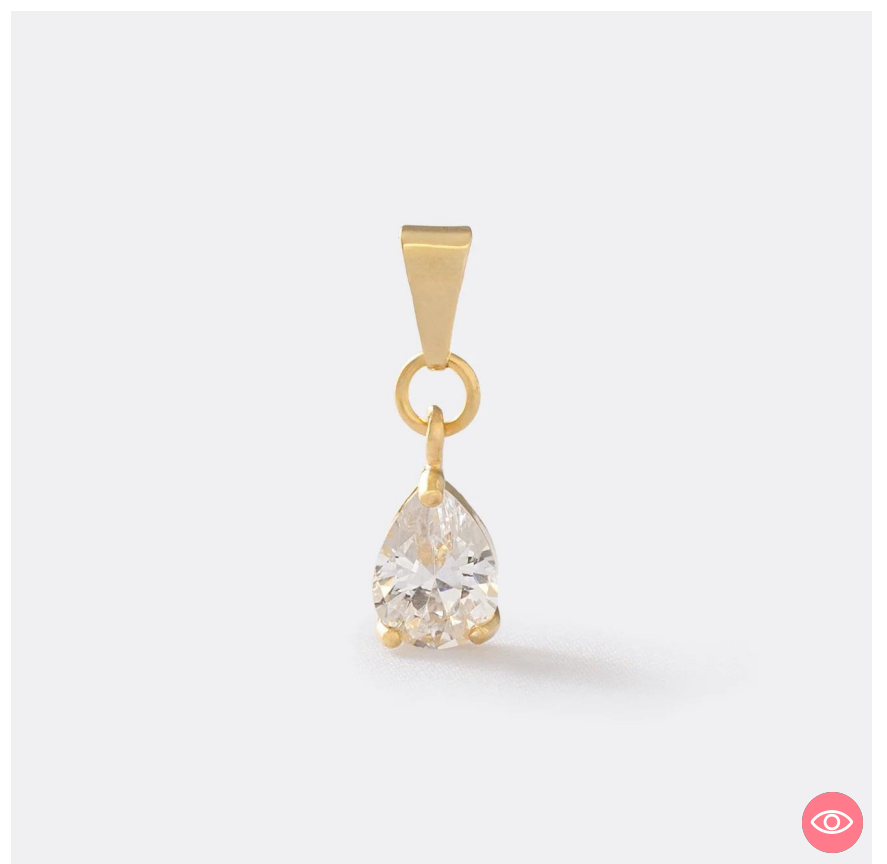

23360-P - JOYAS
D Letra P
40.000

23360-R - JOYAS
D Letra R
40.000

23062 - ORO LAMINADO 18K
D CRUZ INRI 1.5 CM
26.500

23063 - JOYAS
Crucero Mini 8mm
15.500

23164 - JOYAS
D Cruz Celestial
45.000

23065 - JOYAS
D Cruz Buen Pastor
55.500