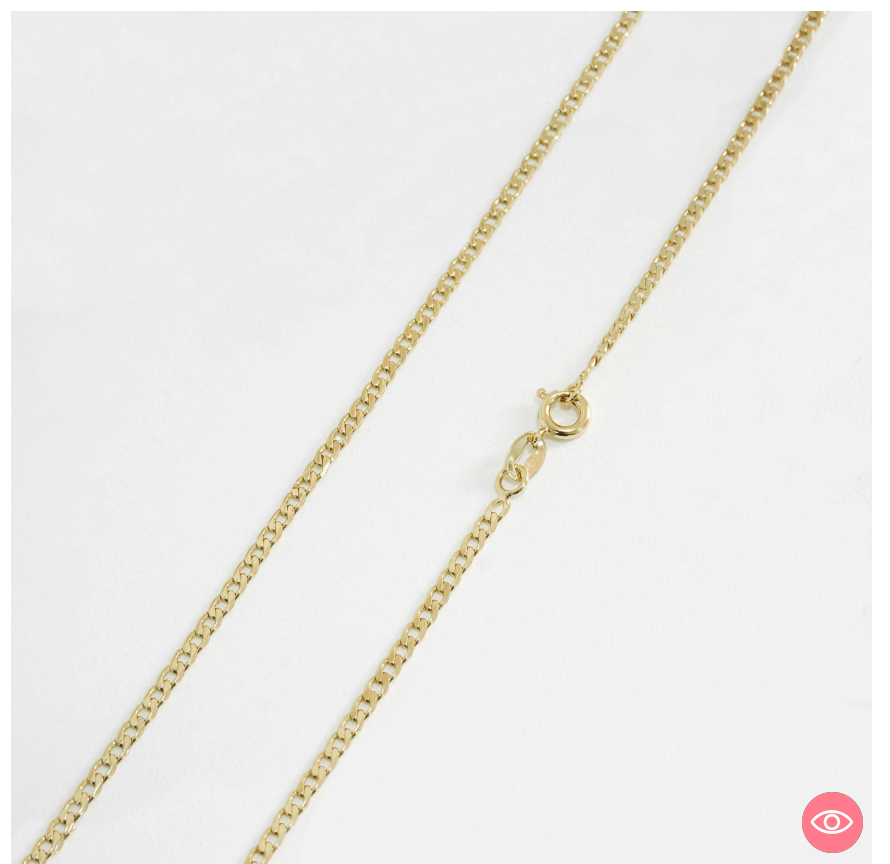

44000 - JOYAS
C Gypsy 35cm + 5cm extenso
140.000

44006 - JOYAS
C Cubana circonias- 45 cm-
140.000

44206 - ORO LAMINADO 18K
C Cubana Plana Diam. 2 Mm 45cm
100.000

44208 - JOYAS
C Cubana diamantada 65cm
140.000