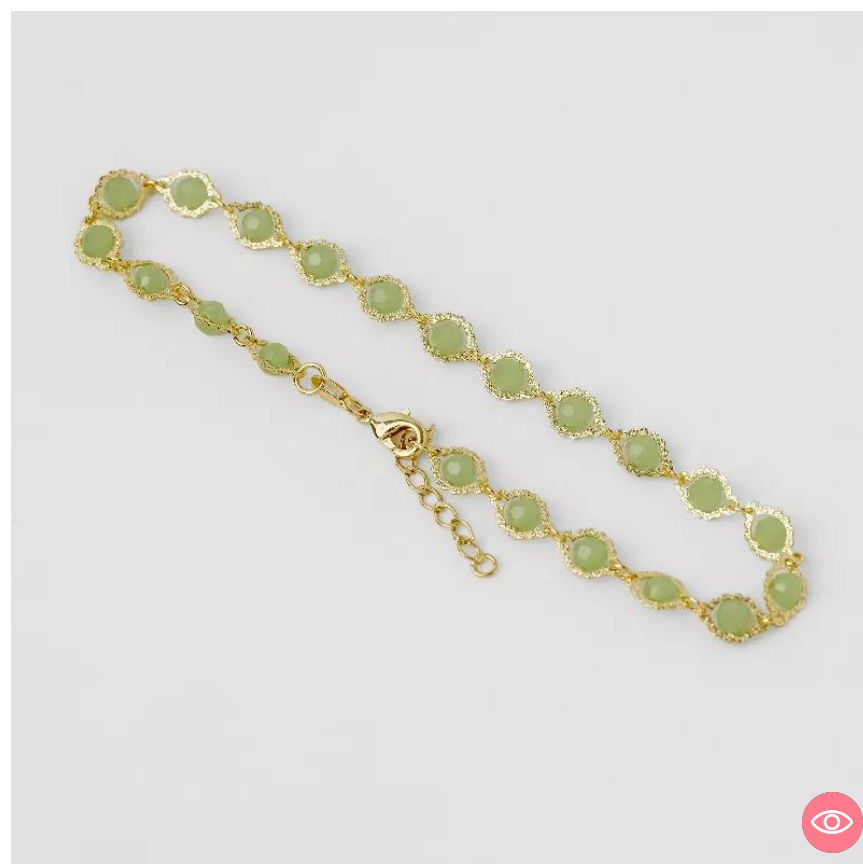

54004-VERDE - ORO LAMINADO 18K
T Circonias Verde Unisex 22Cms
175.000

54109 - ORO LAMINADO 18K
T Sweet Lemon 23 Cms + Extenso
110.000

54111 - ORO LAMINADO 18K
P Perla 16 Cms + Extensor cm
70.000

54014 - JOYAS
T circonias bicolor 24,5cm
105.000