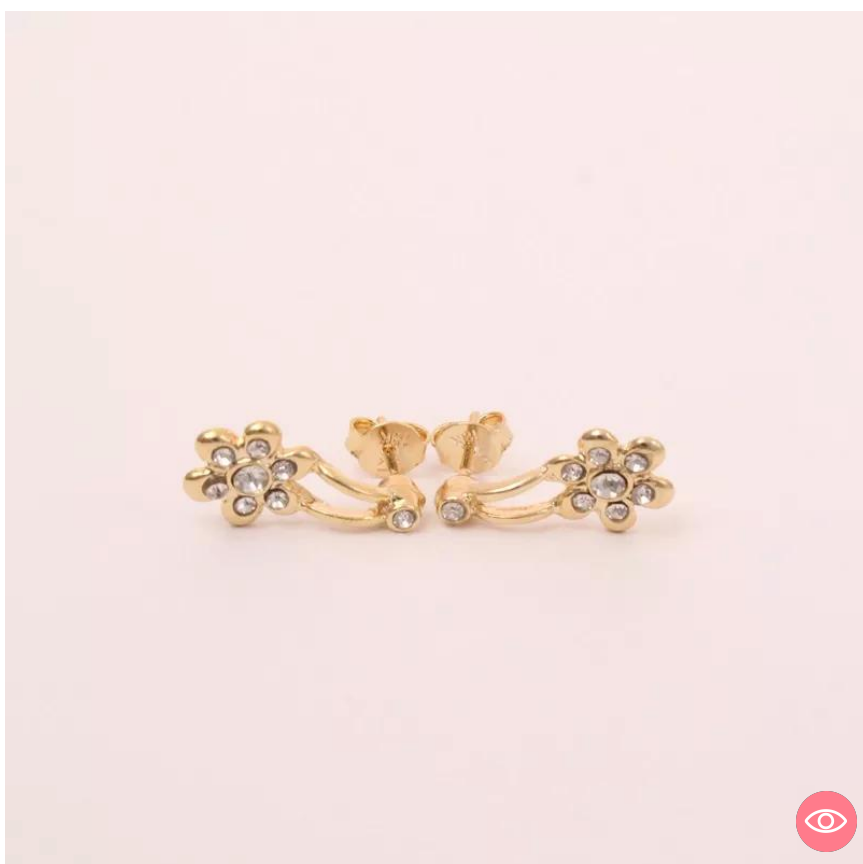

LAP019 - ORO LAMINADO 18K
Pulsra LAM Veneciana 18 cm
75.000