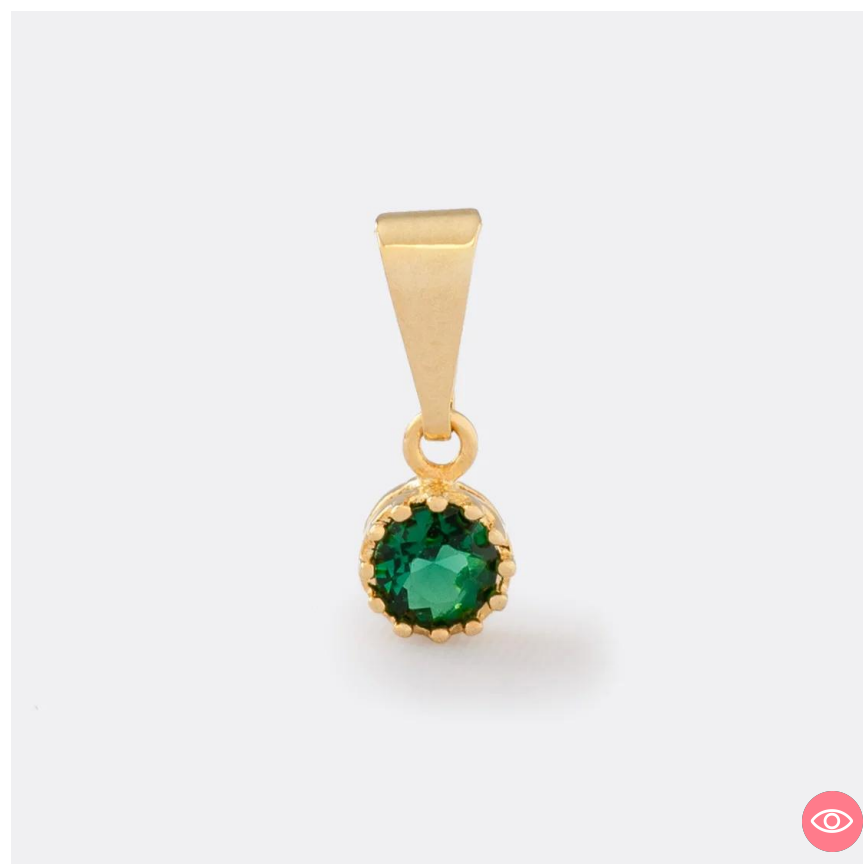

23169-CRISTAL - ORO LAMINADO 18K
D Circonia Mini Redonda Peque
20.000