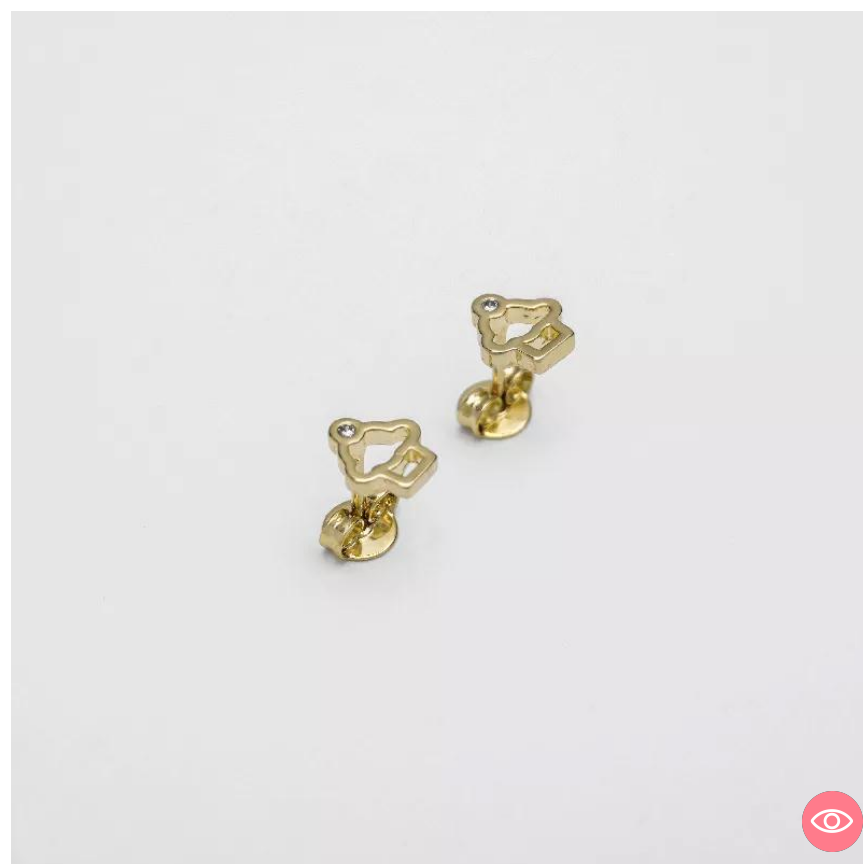

34202 - ORO LAMINADO 18K
A Ear cuff Pretty
27.000