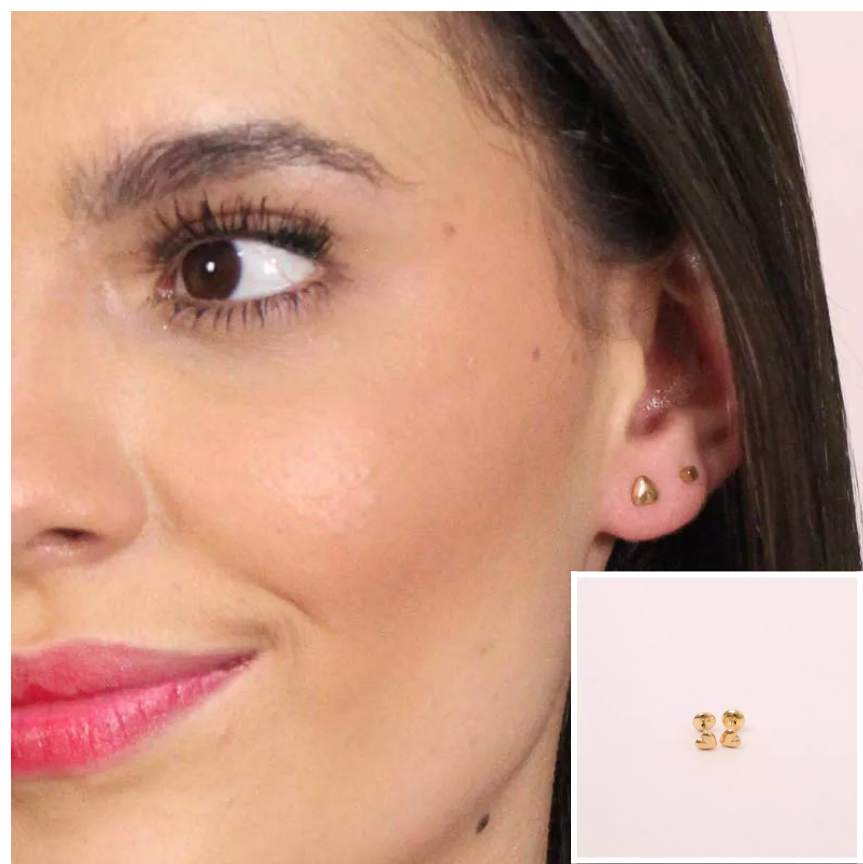

LAT013 - ORO LAMINADO 18K
Topo Seguridad Cuadrado 0,5 cm
24.000

LAD015 - ORO LAMINADO 18K
Dije Letra "J" Zirc. Pequena 0
12.000

LAP015 - ORO LAMINADO 18K
Pulsera LAM BolasDiamantada 23
75.000

LAP019 - ORO LAMINADO 18K
Pulsra LAM Veneciana 18 cm
75.000