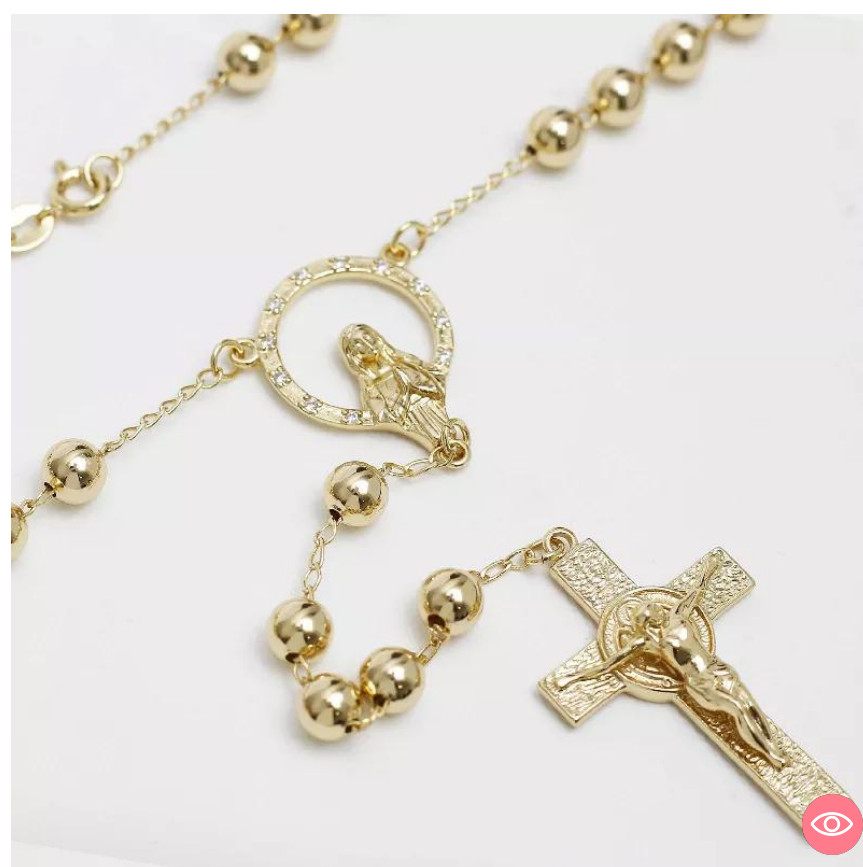

90214 - JOYAS
Earcuf
37.500

90032 - JOYAS
Dije aro sideral
45.000

90133 - JOYAS
Earcuf
27.500

90037 - JOYAS
Dije corazon zircon
40.000

90156 - JOYAS
Earcuf
27.500

90157 - JOYAS
Earcuf
50.000

90059 - JOYAS
Areta Buho
47.500

90177 - JOYAS
Earcuf
50.000

90196 - JOYAS
Earcuf
37.500

90197 - JOYAS
Earcuf
37.500

94006 - ORO LAMINADO 18K
Rosario Jesus Crucificado 3.5
175.000

94032-CRISTAL - JOYAS
Rosario Balin 4mm 50 Cms C
270.000

94032-VERDE - JOYAS
Rosario Balin 4mm 50cm ver
270.000