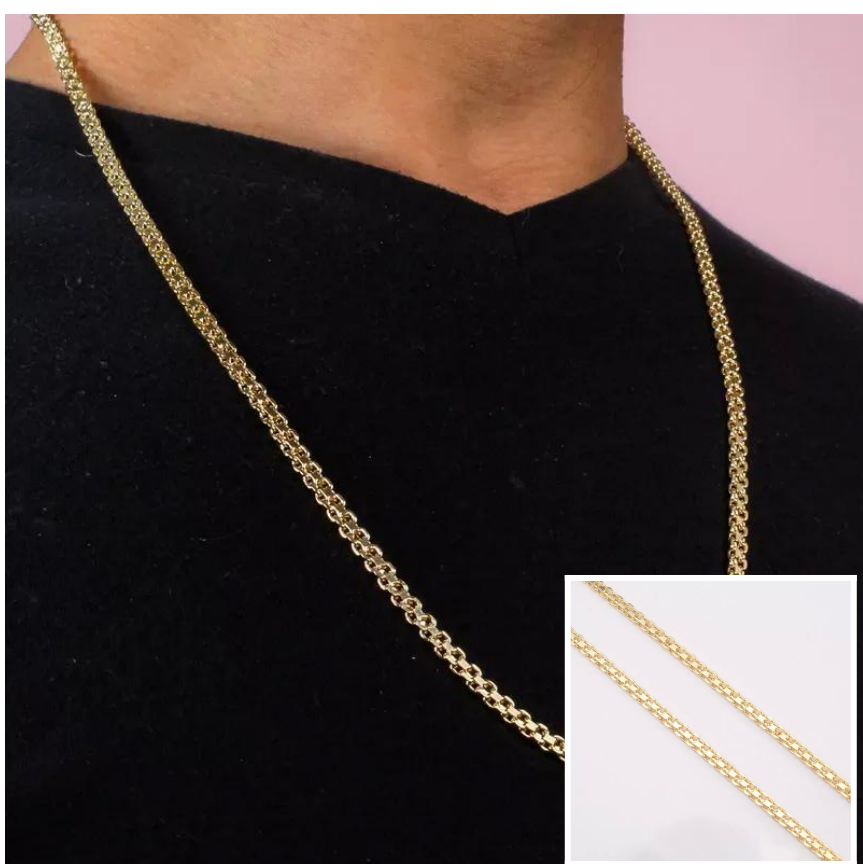

LAT024 - ORO LAMINADO 18K
Flor Cristal cm
32.500