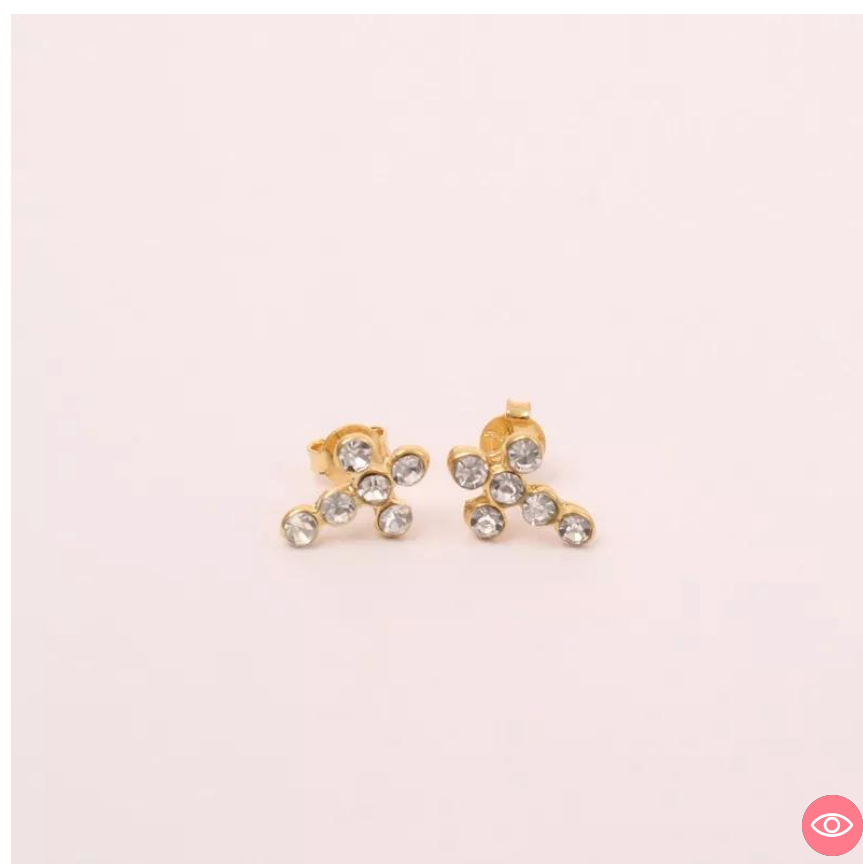

LAT019 - ORO LAMINADO 18K
Corazon 0,4 cm
20.000

LAT024 - ORO LAMINADO 18K
Flor Cristal cm
32.500

LAP028 - ORO LAMINADO 18K
Pulseira LAM Travessinha Dama
110.000

LAO029 - ORO LAMINADO 18K
Cadena Chinesca 2,7Mm C Termin
225.000