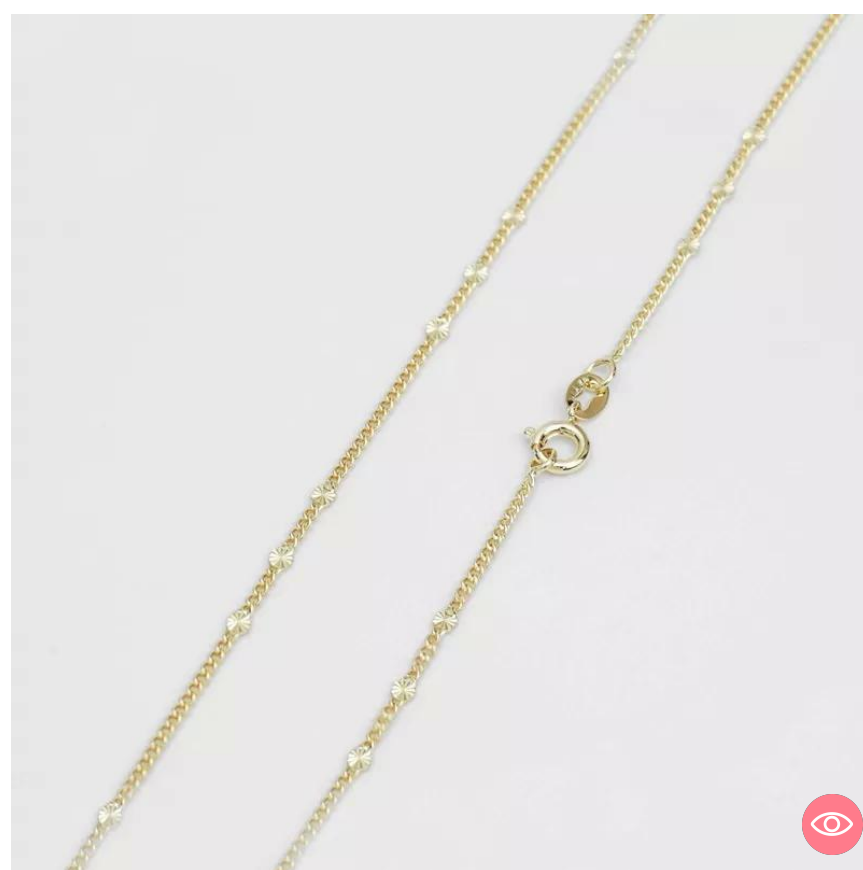

44016 - ORO LAMINADO 18K
C cubana destellos 45 cms
85.000