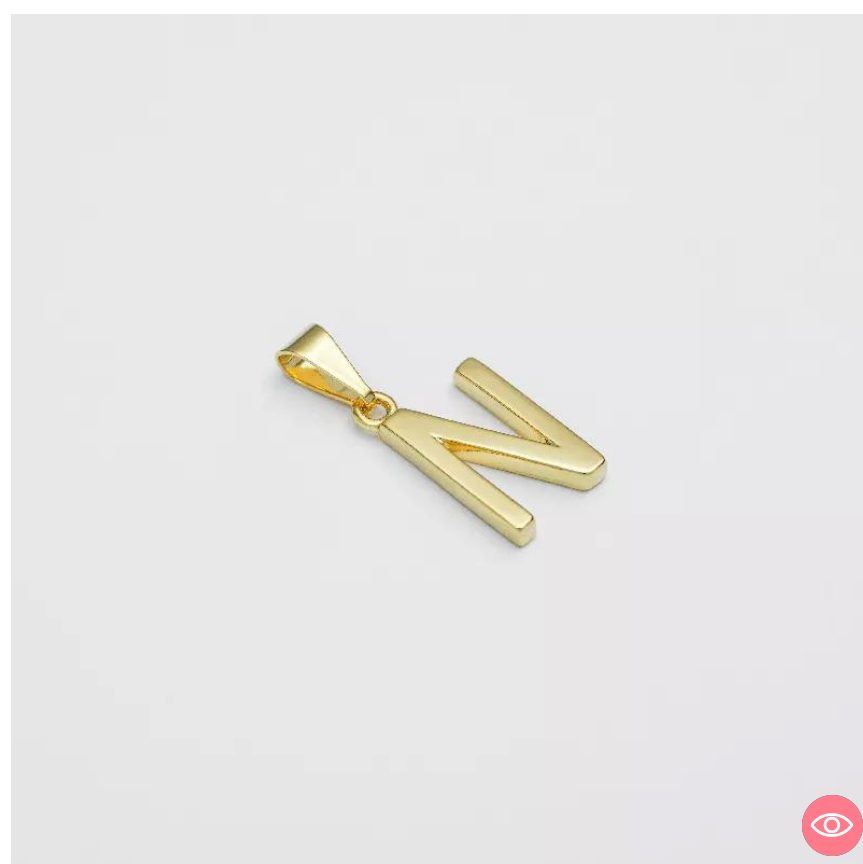

25360-E - ORO LAMINADO 18K
D Letras E
25.000