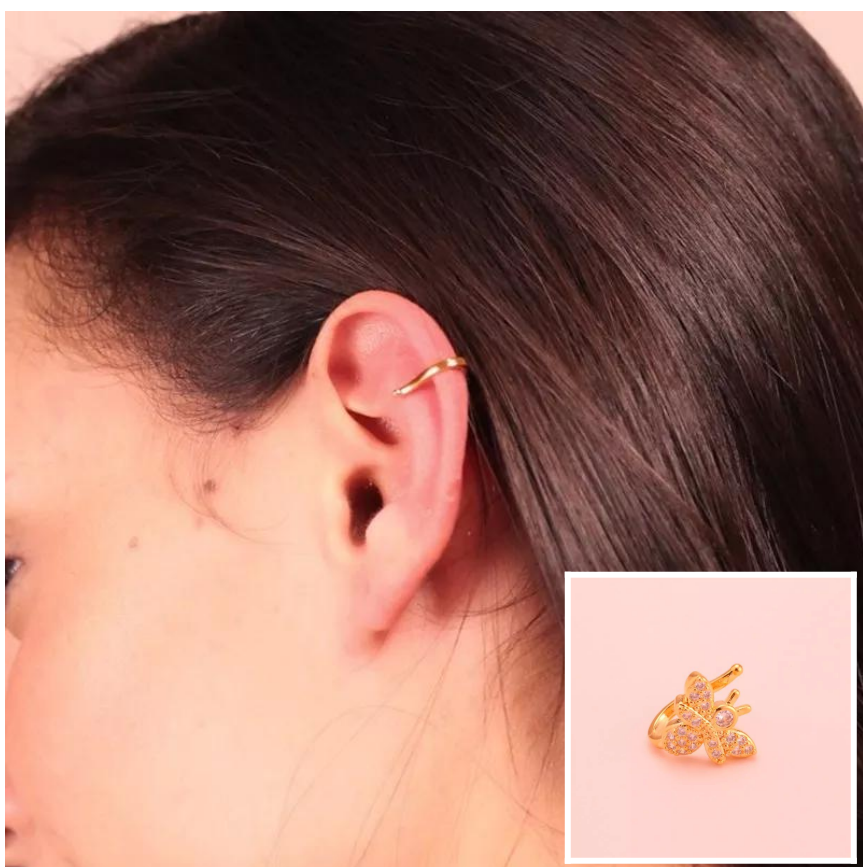

54069 - ORO LAMINADO 18K
T Ojo Turco Multicolor 23 Cms
110.000

54071 - ORO LAMINADO 18K
P Blue Dream 16 Cms + Extensor
85.000

54874 - ORO LAMINADO 18K
T Escalera Y Plana 24.5 Cm
57.500

54079 - ORO LAMINADO 18K
T Blue Dream 23 Cms + Extensor
105.000

54989 - JOYAS
T Militar Delg 1.1 Mm 24.5
55.000

54091 - ORO LAMINADO 18K
P Romantic 16 Cms + Extensor c
70.000

54294 - ORO LAMINADO 18K
T Escalera Plana 24.5cm
70.000

54396 - JOYAS
P escalera plana 2mm 18cm
55.000

90214 - JOYAS
Earcuf
37.500

90032 - JOYAS
Dije aro sideral
45.000

90133 - JOYAS
Earcuf
27.500

90037 - JOYAS
Dije corazon zircon
40.000

90156 - JOYAS
Earcuf
27.500

90157 - JOYAS
Earcuf
50.000

90059 - JOYAS
Areta Buho
47.500