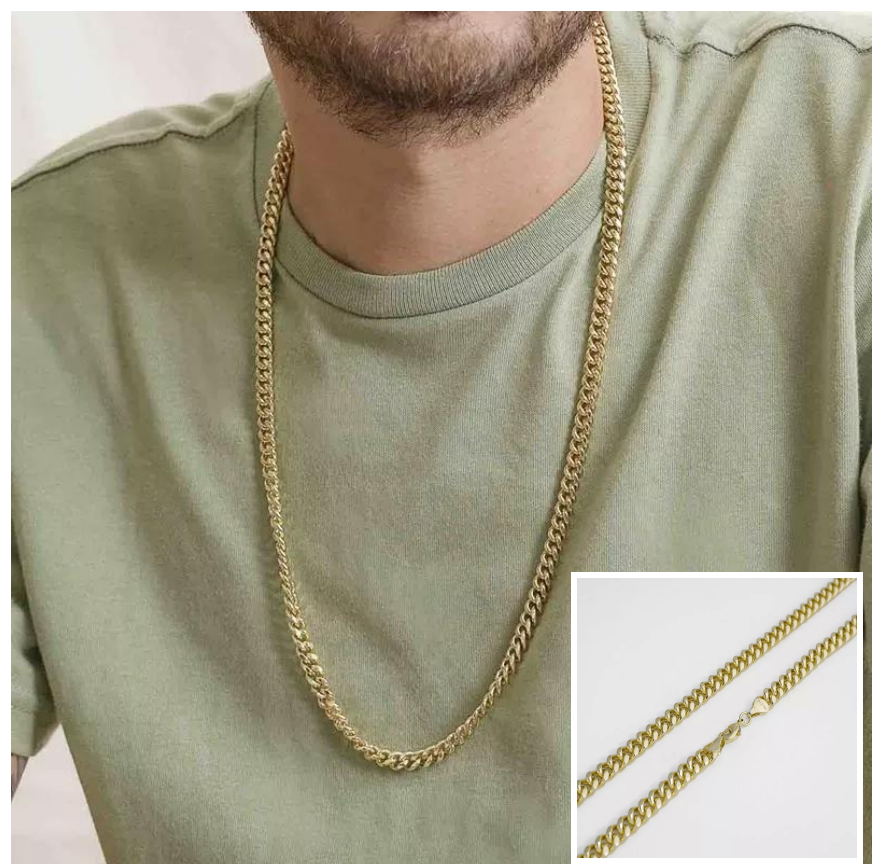

43831 - ORO LAMINADO 18K
C Serpiente 45cm
175.000

43833 - JOYAS
Cadenas Serpiente 65cm
245.000

43033 - JOYAS
C Cubana Sol 65 Cms
155.000

43048 - ORO LAMINADO 18K
C Aros 2 Mm 65 Cms cm
110.000

43449 - JOYAS
C Cubana 6.8 mm 70 Cms
700.000