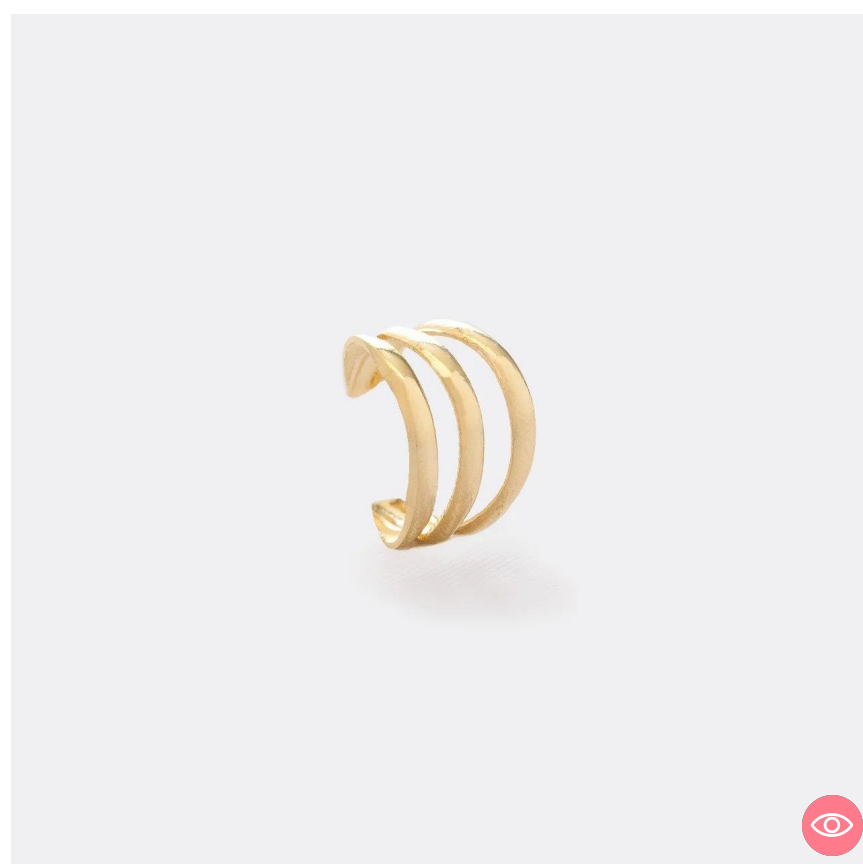

33034 - ORO LAMINADO 18K
A Balin Baby # 4
24.000