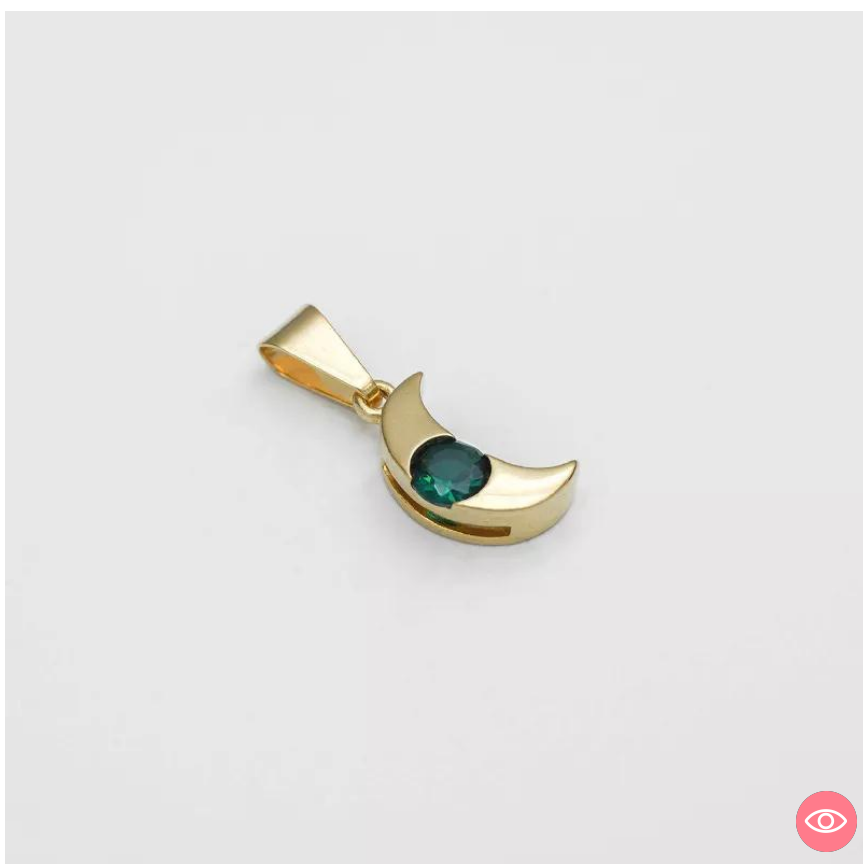

23069-CRISTAL - JOYAS
D Luna Circonia CRISTAL
40.000