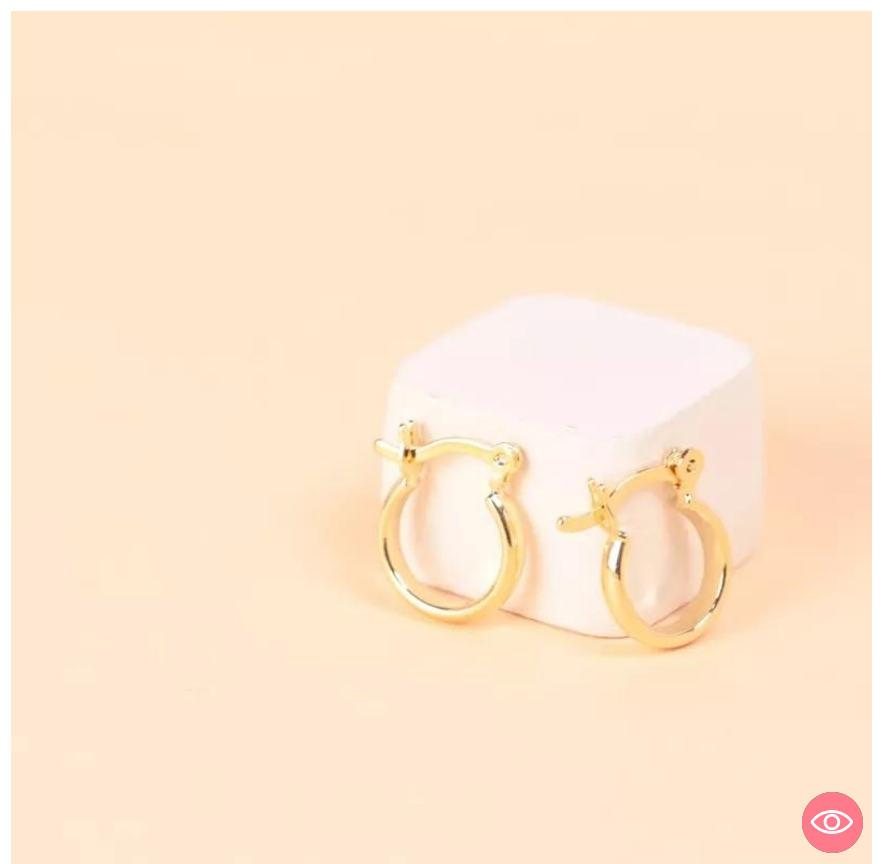

34093 - ORO LAMINADO 18K
A Lisa Click 1.2 Cms
45.000