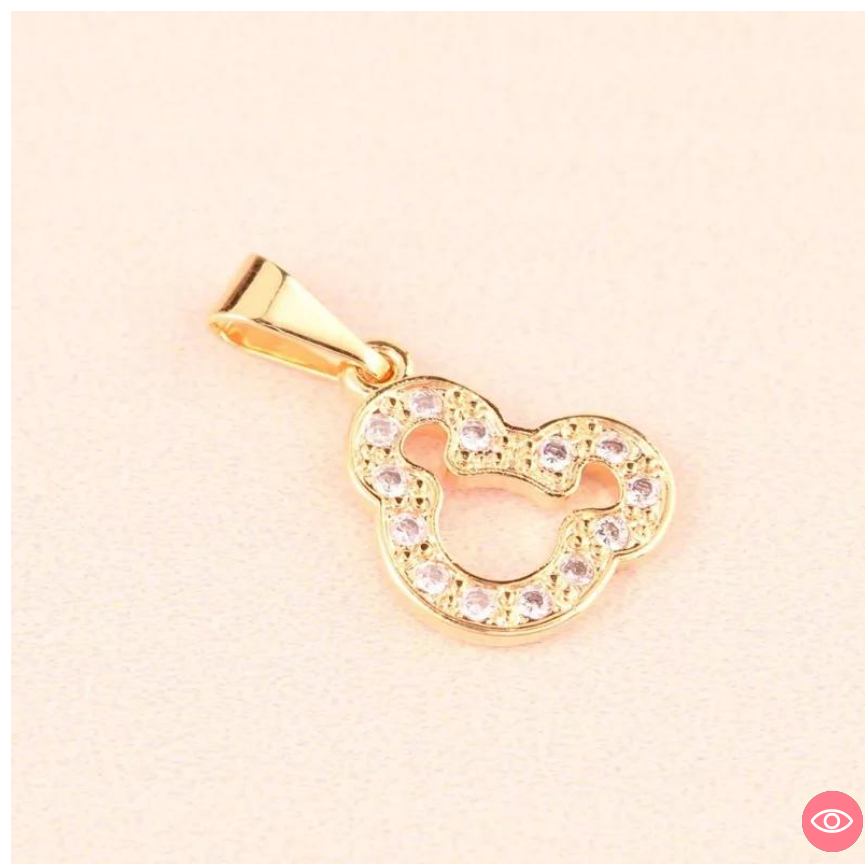

23204 - JOYAS
D Colombia
35.000