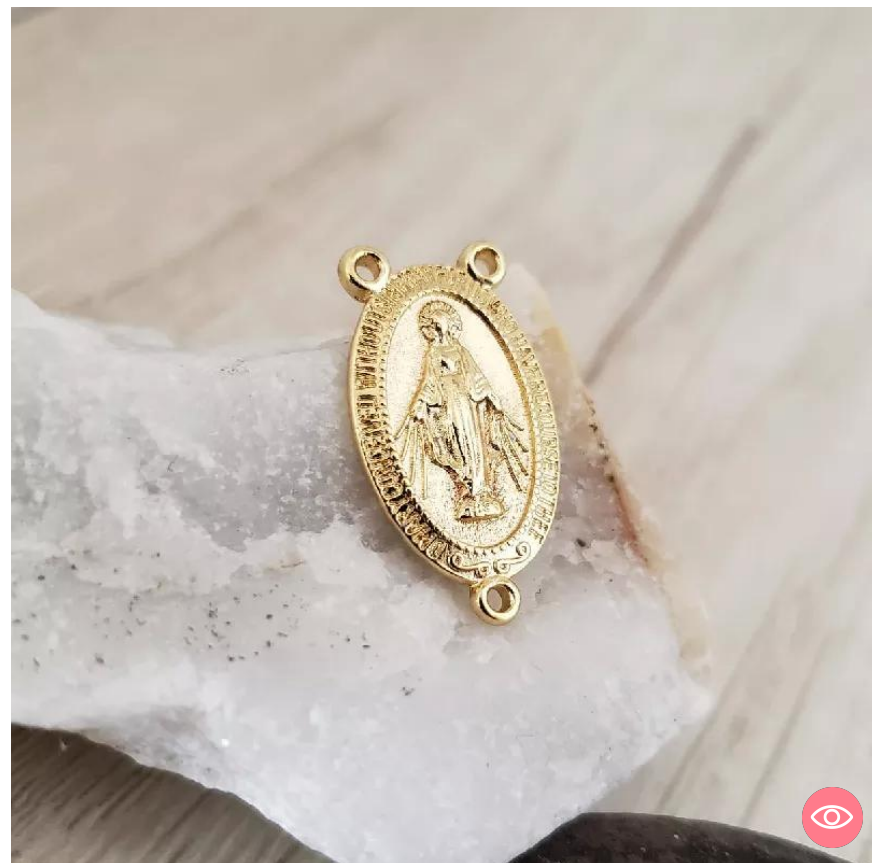

24800-VERDE - JOYAS
H Rondel circonias 5mm x
32.500

24550 - JOYAS
D virgen de guadalupe tall
40.000

24552 - JOYAS
D Rostro Tallado Diamantado
40.000

24855 - ORO LAMINADO 18K
C Crucero Milagrosa
50.000

24555-CRISTAL - JOYAS
C Crucero con Circonias 1.
45.000