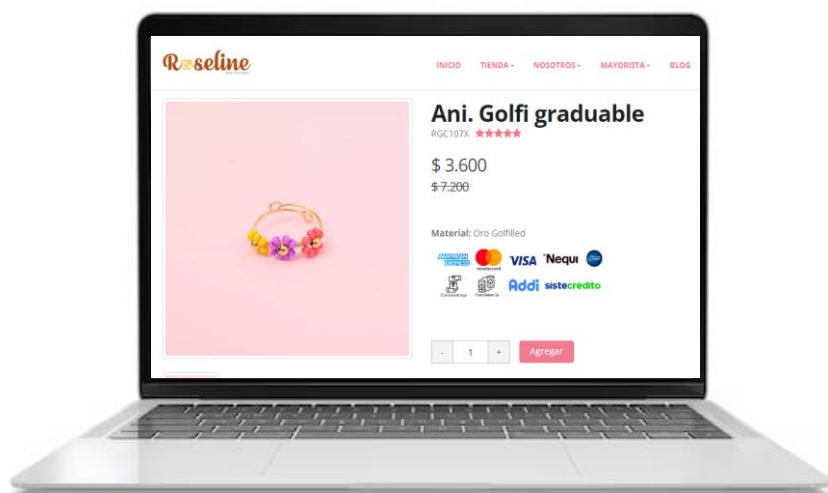

Actualización
6/10/2024

PRECIOS MAYORISTA ORO LAMINADO

[3053003090](tel:3053003090)

www.roselinevirtual.com

Precios a los que tu compras

No reenvies a tus clientes

JOYERÍA
DE ALTA CALIDAD

Roseline

[Déjanos tu comentario](#)

Todo al alcance de un solo clic

Ver tienda online

(No necesita registro)

Hacer pedido
nueva página

(clientes registrados)

Hacer pedido
sitio anterior

(clientes registrados)

Beneficios

Materiales

Punto de
Venta

Pasos para ser Mayorista

Paso 1

¡Aprovecha! Realiza tu pedido
Emprendedor: Entre el 50% y 30%
de descuento según joya (compra
mínima \$1.000.000)

Paso 3

¿Cómo realizar el pago?