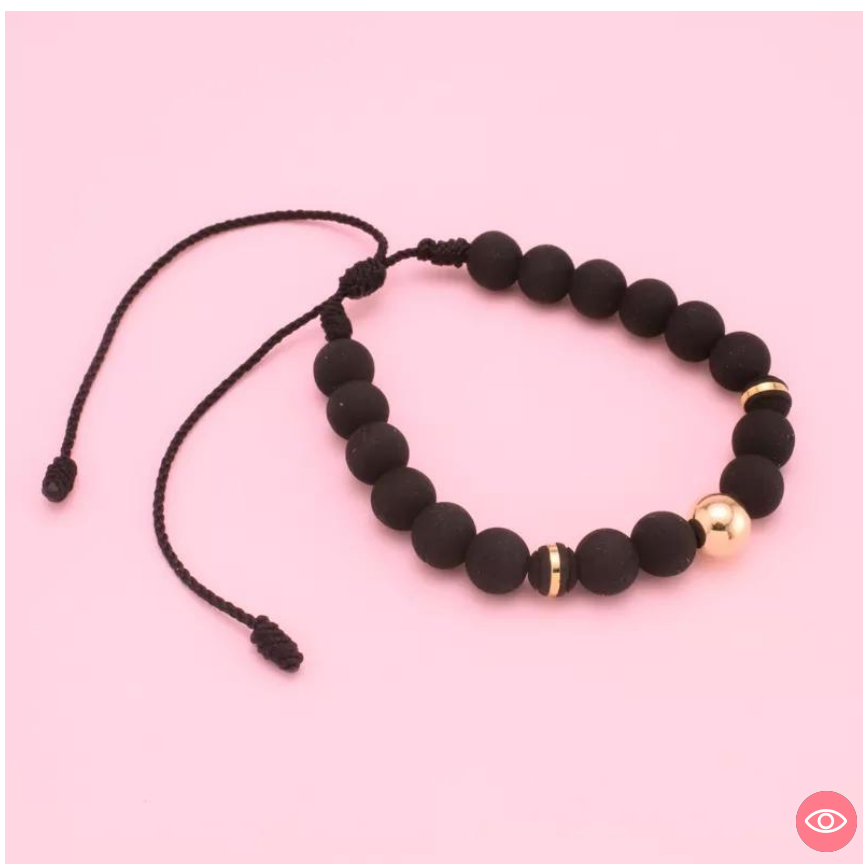

PO417 - ORO LAMINADO 18K
San Benito, Balines #03, Diamo
75.900