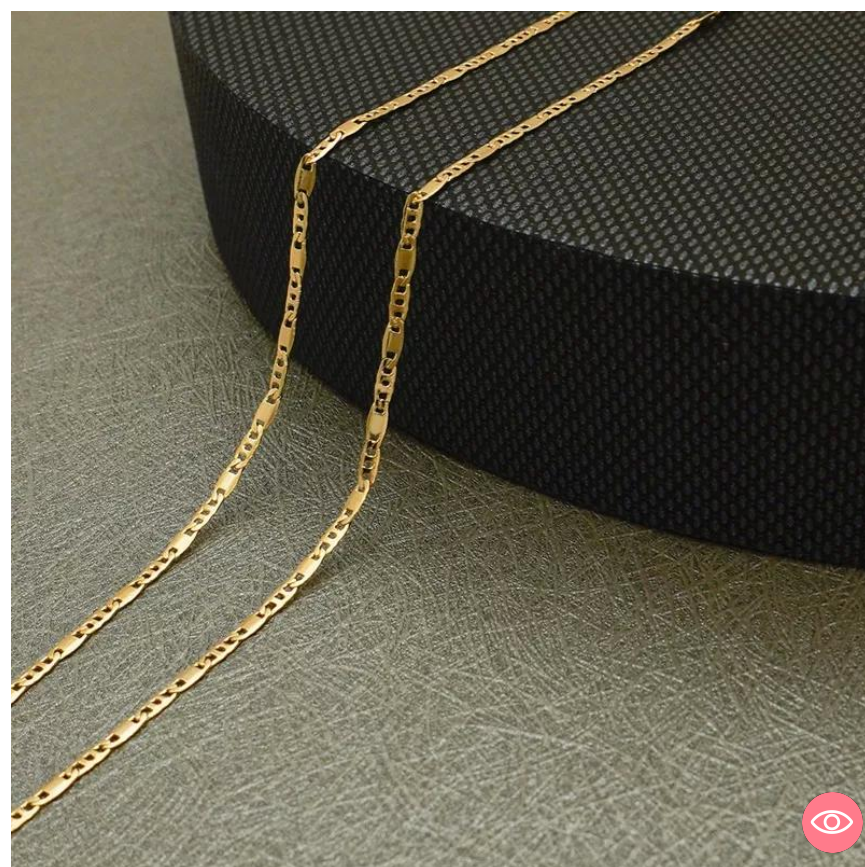

44468 - JOYAS
C Continua 65 cms 4mm
285.000