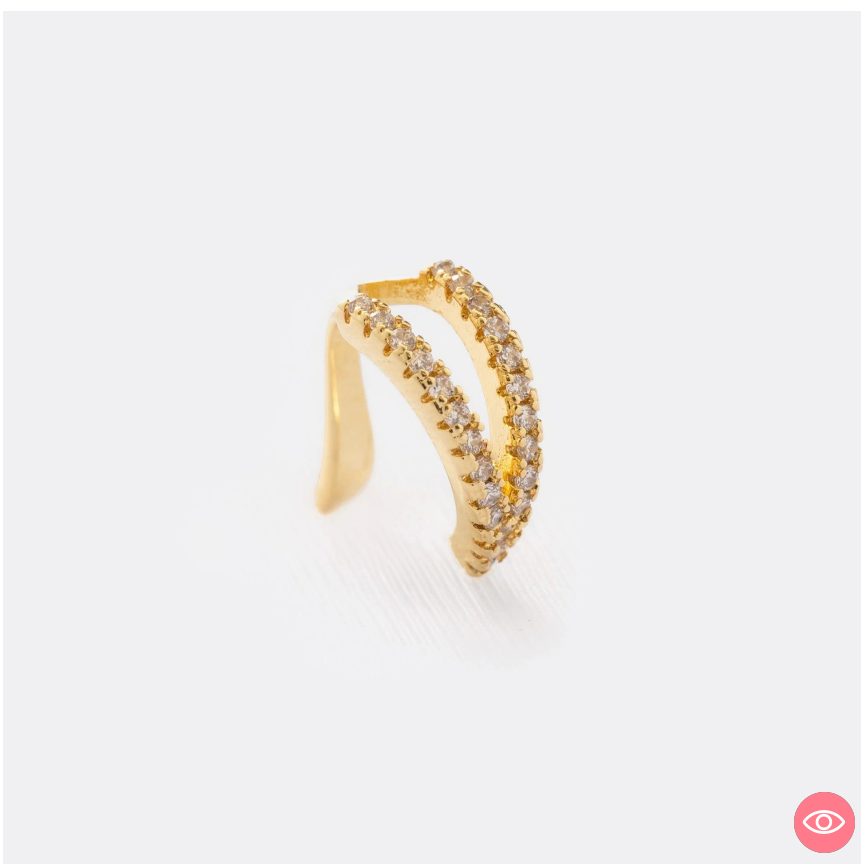

34182 - ORO LAMINADO 18K
A Roma
27.000

34088 - ORO LAMINADO 18K
A Old Key 1.2 Cms
40.000

34190 - ORO LAMINADO 18K
A Rainbow Star
65.000

34192 - ORO LAMINADO 18K
A Rainbow Line
52.500

34093 - ORO LAMINADO 18K
A Lisa Click 1.2 Cms
45.000