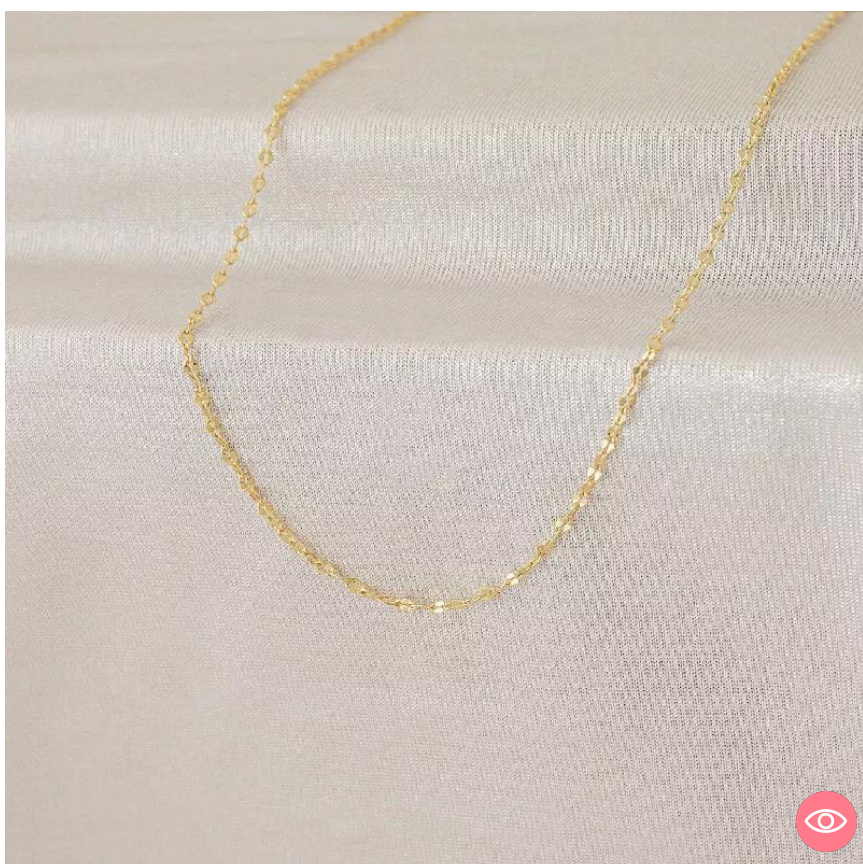

43001-CRISTAL - ORO LAMINADO 18K
C Circonias Unisex 45 Cms Cris
325.000