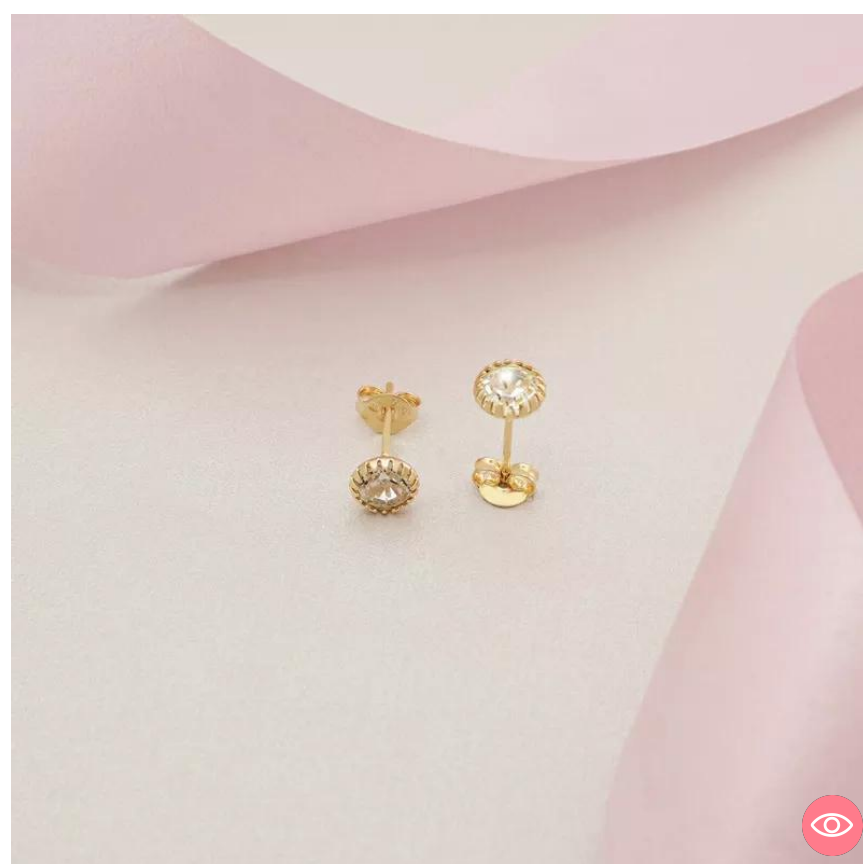

34135 - JOYAS
A Candonga Badge 2.8 Cms
60.000